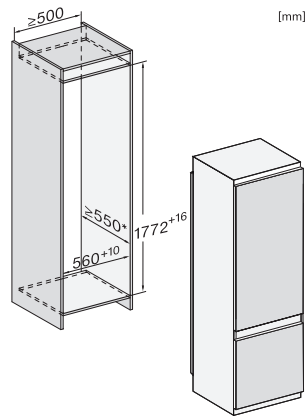

KF 7731 E

Einbau-Kühl-Gefrierkombination

für komfortables Einlagern von Lebensmitteln dank DynaCool und DuplexCool.

EAN: 4002516424055 / Materialnummer: 11748830 / Alte Materialnummer: 38773100CH

Technische Daten	
Nischenbreite in mm min.	560
Nischenbreite in mm max.	570
Nischenhöhe in mm min.	1772
Nischenhöhe in mm max.	1788
Niscentiefe in mm	550
Gerätebreite in mm	559
Gerätehöhe in mm	1770
Gerätetiefe in mm	544
Gewicht in kg	59,0
Befestigungstechnik	Schlepptür
Klimaklasse	SN-ST
Kühlzone in l	212
4-Sterne-Gefrierzone in l	54
Gesamtnutzzinhalt in l	266
Lagerzeit bei Störung in h	9
Gefriervermögen in kg/24 h	4,00
Geräuschkategorie (A bis D)	B
Geräusch-Schalleistung in dB(A) re1pW	35
Stromaufnahme in Milliampere (mA)	1400
Spannung in V	220-240
Absicherung in A	10
Phasenanzahl	1
Frequenz in Hz	50
Länge der elektrischen Leitung in m	2,2
Leuchtmittel tauschen	Kundendienst
Mitgeliefertes Zubehör	
Eierablage	•
Kälteakkus	•
Eiswürfelschale	•

### Einbau-Kühl-Gefrierkombination

für komfortables Einlagern von Lebensmitteln dank DynaCool und DuplexCool.

KF7731E, Installation (Fußnote\*) (Skizze)

\*1. Ansicht von Vorne, 2. Netzanschlussleitung, L = 2100 mm, 3. Lüftungsausschnitt min. 200 cm<sup>2</sup>, 4. Belüftung, 5. Kein Anschluss in diesem Bereich