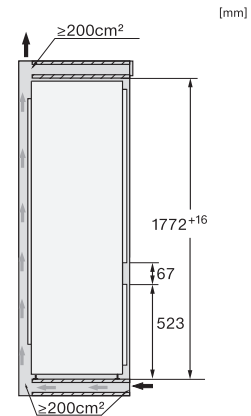

KF7731E, Einbau (Fußnote\*) (Skizze)

\*Der deklarierte Energieverbrauch wurde mit einer Nischentiefe von 560 mm ermittelt. Das Kältegerät ist bei einer Nischentiefe von 550 mm voll funktionsfähig, hat aber einen geringfügig höheren Energieverbrauch.