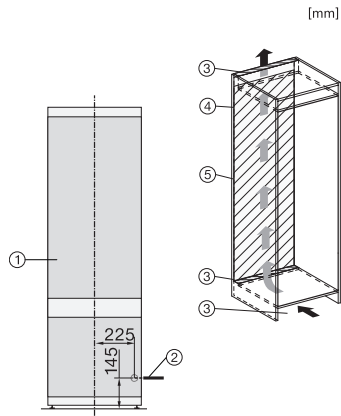

KF 7731 E

Einbau-Kühl-Gefrierkombination

für komfortables Einlagern von Lebensmitteln dank DynaCool und DuplexCool.

KF7731E, Installation (Fußnote*) (Skizze)

*1. Ansicht von Vorne, 2. Netzanschlussleitung, L = 2100 mm, 3. Lüftungsausschnitt min. 200 cm², 4. Belüftung, 5. Kein Anschluss in diesem Bereich