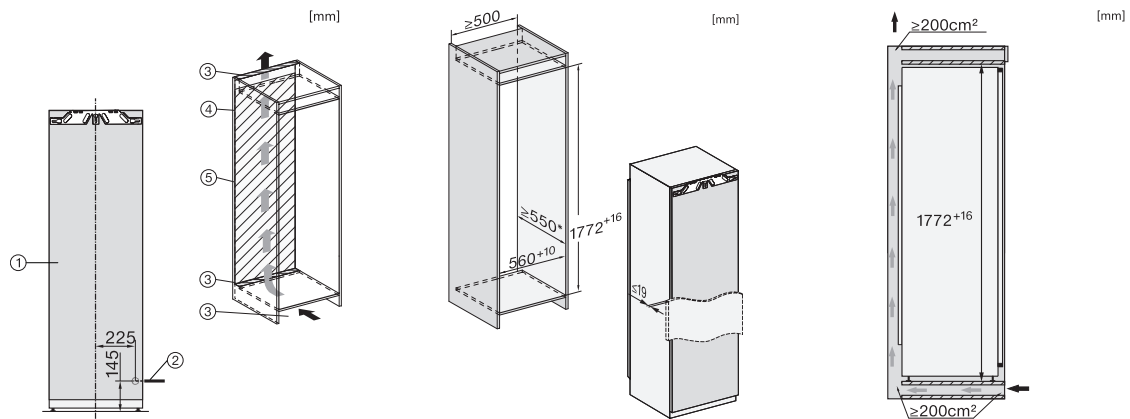

K 7774 D

Einbau-Kühlschrank

mit PerfectFresh Active für beste Frische, FlexiLight 2.0 und 4*Gefrierfach.

K7733E, K7763E, K7732E, K7734F, K7764E, K7743E, K7743D, K7744E, K7773D, K7774D, Installation (Fußnote*) (Skizze)

*1. Ansicht von Vorne, 2. Netzanschlussleitung, L = 2100 mm, 3. Lüftungsausschnitt min. 200 cm², 4. Belüftung, 5. Kein Anschluss in diesem Bereich

K7733E, K7763E, K7732E, K7734F, K7764E, K7743E, K7743D, K7744E, K7773D, K7774D, Einbau (Fußnote*) (Skizze)

*Der deklarierte Energieverbrauch wurde mit einer Nischentiefe von 560 mm ermittelt. Das Kältegerät ist bei einer Nischentiefe von 550 mm voll funktionsfähig, hat aber einen geringfügig höheren Energieverbrauch.

K7733E, K7763E, K7732E, K7734F, K7764E, K7743E, K7743D, K7744E, K7773D, K7774D, Seitenansicht (Skizze)