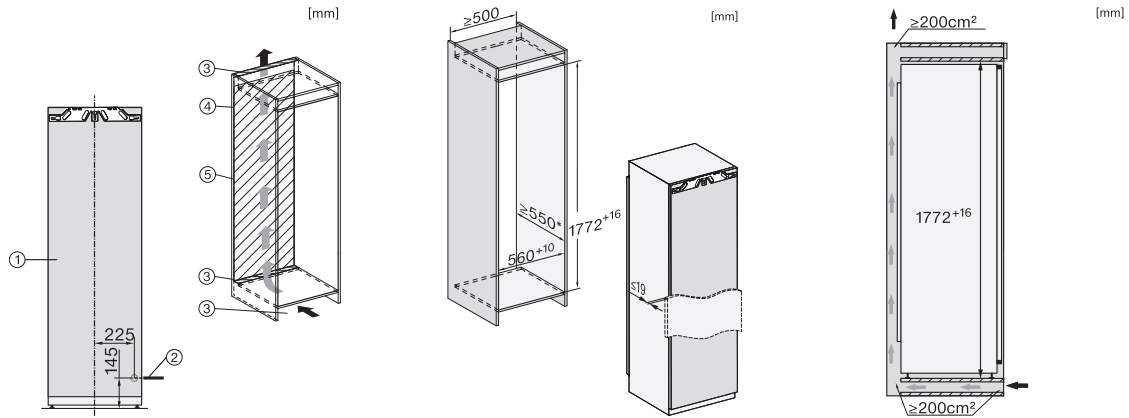

K 7764 E

Einbau-Kühlschrank

mit DailyFresh, einem 4*-Gefrierfach und FlexiLight 2.0 für beste Beleuchtung.

K7733E, K7763E, K7732E, K7734F, K7764E, K7743E, K7743D, K7744E, K7773D, K7774D, Installation (Fußnote*) (Skizze)

*1. Ansicht von Vorne, 2. Netzanschlussleitung, L = 2100 mm, 3. Lüftungsausschnitt min. 200 cm², 4. Belüftung, 5. Kein Anschluss in diesem Bereich

K7733E, K7763E, K7732E, K7734F, K7764E, K7743E, K7743D, K7744E, K7773D, K7774D, Einbau (Fußnote*) (Skizze)

*Der deklarierte Energieverbrauch wurde mit einer Nischentiefe von 560 mm ermittelt. Das Kältegerät ist bei einer Nischentiefe von 550 mm voll funktionsfähig, hat aber einen geringfügig höheren Energieverbrauch.

K7733E, K7763E, K7732E, K7734F, K7764E, K7743E, K7743D, K7744E, K7773D, K7774D, Seitenansicht (Skizze)