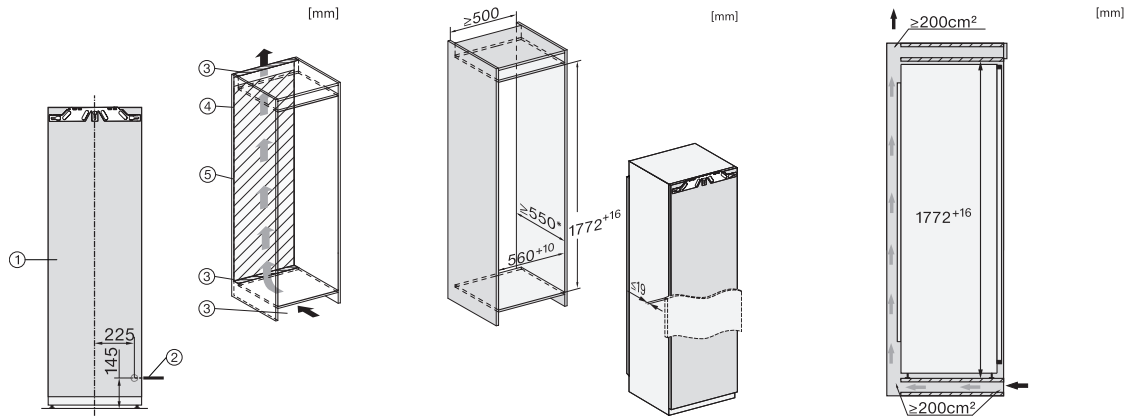

K 7744 E
Einbau-Kühlschrank
mit PerfectFresh Pro für längere Frische, LED-Beleuchtung und 4*-Gefrierfach.

K7733E, K7763E, K7732E, K7734F, K7764E, K7743E, K7743D, K7744E, K7773D, K7774D, Installation (Fußnote*) (Skizze)

*1. Ansicht von Vorne, 2. Netzanschlussleitung, L = 2100 mm, 3. Lüftungsausschnitt min. 200 cm², 4. Belüftung, 5. Kein Anschluss in diesem Bereich

K7733E, K7763E, K7732E, K7734F, K7764E, K7743E, K7743D, K7744E, K7773D, K7774D, Einbau (Fußnote*) (Skizze)

*Der deklarierte Energieverbrauch wurde mit einer Nischentiefe von 560 mm ermittelt. Das Kältegerät ist bei einer Nischentiefe von 550 mm voll funktionsfähig, hat aber einen geringfügig höheren Energieverbrauch.

K7733E, K7763E, K7732E, K7734F, K7764E, K7743E, K7743D, K7744E, K7773D, K7774D, Seitenansicht (Skizze)