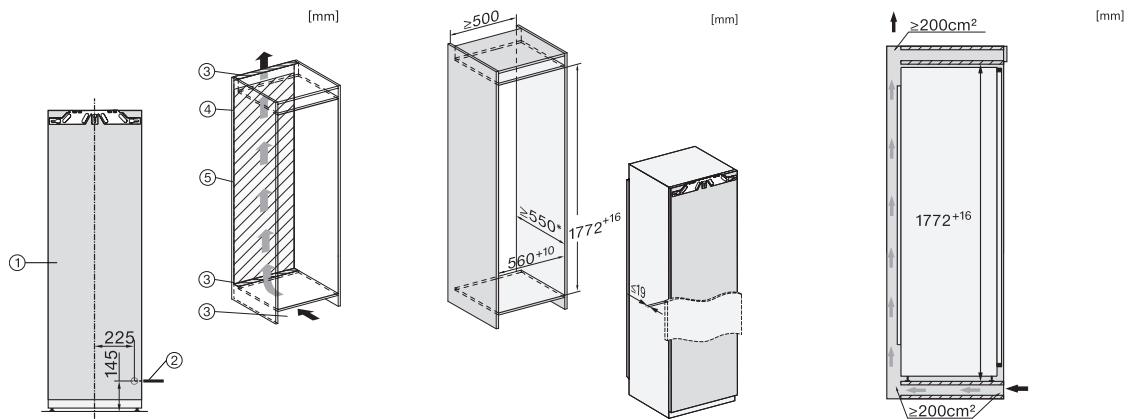

K 7734 F

Einbau-Kühlschrank

mit grossem Innenraum, wartungsfreier LED-Beleuchtung und 4*-Gefrierfach.

K7733E, K7763E, K7732D, K7732E, K7734F, K7764E, K7743E, K7744E, K7773D, K7774D, Installation (Fußnote*) (Skizze)

*1. Ansicht von Vorne, 2. Netzanschlussleitung, L = 2100 mm, 3. Lüftungsausschnitt min. 200 cm², 4. Belüftung, 5. Kein Anschluss in diesem Bereich

K7733E, K7763E, K7732D, K7732E, K7734F, K7764E, K7743E, K7744E, K7773D, K7774D, Einbau (Fußnote*) (Skizze)

*Der deklarierte Energieverbrauch wurde mit einer Nischentiefe von 560 mm ermittelt. Das Kältegerät ist bei einer Nischentiefe von 550 mm voll funktionsfähig, hat aber einen geringfügig höheren Energieverbrauch.

K7733E, K7763E, K7732D, K7732E, K7734F, K7764E, K7743E, K7744E, K7773D, K7774D, Seitenansicht (Skizze)