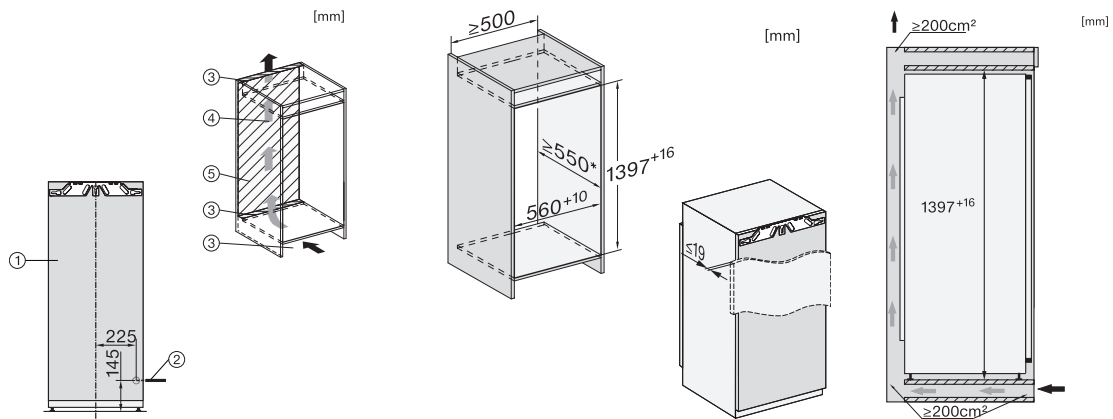

FNS 7470 D

Einbau-Gefrierschrank

mit NoFrost und sechs Gefrierschubladen für maximalen Komfort.

K7477B, K7478C, K7433E, K7434E, K7464E, K7443D, K7444D, K7473D, K7474D, FNS7470D, Installation (Fußnote*) (Skizze)

*1. Ansicht von Vorne, 2. Netzanschlussleitung, L = 2100 mm, 3. Lüftungsausschnitt min. 200 cm², 4. Belüftung, 5. Kein Anschluss in diesem Bereich

K7477B, K7478C, K7433E, K7434E, K7464E, K7443D, K7444D, K7473D, K7474D, FNS7470D, Einbau (Fußnote*) (Skizze)

*Der deklarierte Energieverbrauch wurde mit einer Nischentiefe von 560 mm ermittelt. Das Kältegerät ist bei einer Nischentiefe von 550 mm voll funktionsfähig, hat aber einen geringfügig höheren Energieverbrauch.

K7477B, K7478C, K7438C, K7433E, K7434E, K7464E, K7443D, K7444D, K7473D, K7474D, FNS7470D, Seitenansicht (Skizze)