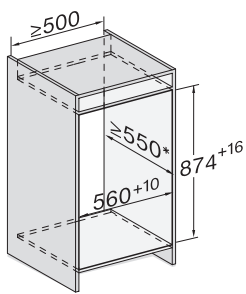

FNS 7140 E
 Einbau-Gefrierschrank
 mit NoFrost und vier Gefrierschubladen für maximalen Komfort.

FNS7140B, FNS7140C, FNS7140D, FNS7140E, Einbau
 (*Fußnote) (Skizze)

*Der deklarierte Energieverbrauch wurde mit einer Nischentiefe von 560 mm ermittelt. Das Kältegerät ist bei einer Nischentiefe von 550 mm voll funktionsfähig, hat aber einen geringfügig höheren Energieverbrauch.

FNS7140B, FNS7140C, FNS7140D, FNS7140E,
 Seitenansicht (Skizze)

FNS7140B, FNS7140C, FNS7140D, FNS7140E,
 Installation (*Fußnote) (Skizze)

*1. Ansicht von Vorne, 2. Netzanschlussleitung, L = 2100 mm, 3. Lüftungsausschnitt min. 200 cm², 4. Belüftung, 5. Kein Anschluss in diesem Bereich