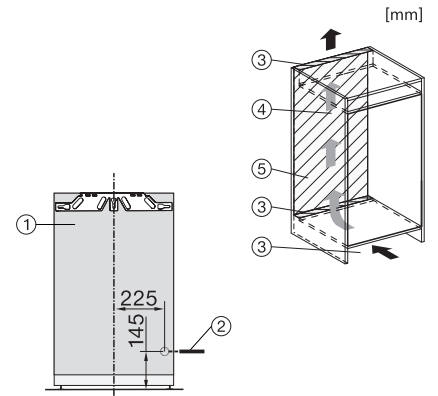

FNS 7140 E
 Einbau-Gefrierschrank
 mit NoFrost und vier Gefrierschubladen für maximalen Komfort.

FNS7140B, FNS7140C, FNS7140D, FNS7140E, Einbau
 (*Fußnote) (Skizze)

*Der deklarierte Energieverbrauch wurde mit einer Nischentiefe von 560 mm ermittelt. Das Kältegerät ist bei einer Nischentiefe von 550 mm voll funktionsfähig, hat aber einen geringfügig höheren Energieverbrauch.

FNS7140B, FNS7140C, FNS7140D, FNS7140E,
 Seitenansicht (Skizze)

FNS7140B, FNS7140C, FNS7140D, FNS7140E,
 Installation (*Fußnote) (Skizze)

*1. Ansicht von Vorne, 2. Netzanschlussleitung, L = 2100 mm, 3. Lüftungsausschnitt min. 200 cm², 4. Belüftung, 5. Kein Anschluss in diesem Bereich