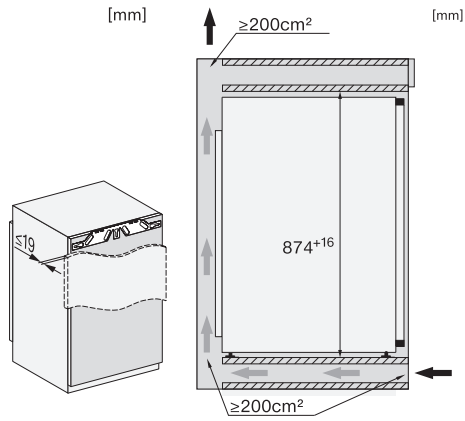

EAN: 4002516379416 / Materialnummer: 11643190 / Alte Materialnummer: 37714000EU1

Gerätekategorie	
Gefrierschrank	•
Bauform	
Einbaugerät	•
Einbaugerät integriert	•
Türanschlag	rechts
Türanschlag wechselbar	•
Side-by-Side-fähig	•
Bedienkomfort	
Vernetzung mit Miele@home	•
NoFrost	•
VarioRoom	•
SoftClose nachrüstbar	•
Steuerung	
Bedienkonzept	SensorTouch
Unabhängige Temperaturregelung der Kühl- und Gefrierzone	Nein
SuperFrost	•
Anzahl Temperaturzonen	1
Sabbat-Modus	•
Party-Modus	•
Gefriergerät/-zone	
Anzahl Gefrierschubladen	4
Effizienz und Nachhaltigkeit	
Energieeffizienzklasse (A bis G)	E
Energieverbrauch pro Jahr in kWh	191,42
Energieverbrauch in 24 h in kWh	0,52
Sicherheit	
Verriegelungsfunktion	•
Akustischer Türalarm	•
Akustischer Temperaturalarm Gefrierteil	•
Optischer Türalarm	•
Optischer Temperaturalarm	•
Netzausfallanzeige Gefrierteil	•
Technische Daten	
Nischenbreite in mm min.	560
Nischenbreite in mm max.	570
Nischenhöhe in mm min.	874
Nischenhöhe in mm max.	890
Nischentiefe in mm	550
Gerätebreite in mm	559
Gerätehöhe in mm	872
Gerätetiefe in mm	544
Gewicht in kg	38,0
Befestigungstechnik	Festtür
Max. Türfrontgewicht Kühlteil in kg	16
Max. Türfrontgewicht Gefrierteil in kg	16
Klimaklasse	SN-T
4-Sterne-Gefrierzone in l	87
Lagerzeit bei Störung in h	10

FNS 7140 E
 Einbau-Gefrierschrank
 mit NoFrost und vier Gefrierschubladen für maximalen Komfort.

FNS7140B, FNS7140C, FNS7140D, FNS7140E, Einbau
 (*Fußnote) (Skizze)

*Der deklarierte Energieverbrauch wurde mit einer Nischentiefe von 560 mm ermittelt. Das Kältegerät ist bei einer Nischentiefe von 550 mm voll funktionsfähig, hat aber einen geringfügig höheren Energieverbrauch.