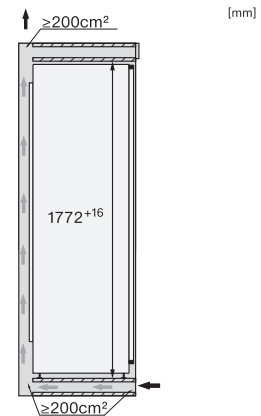

K7733E, K7763E, K7732D, K7732E, K7734F, K7764E, K7743E, K7743D, K7744E, K7773D, K7774D, Seitenansicht (Skizze)