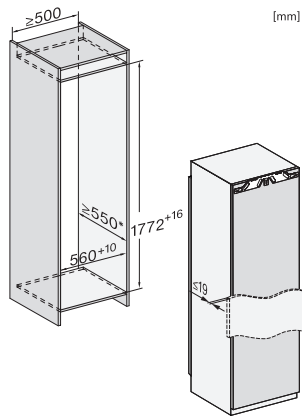

K 7763 E

Einbau-Kühlschrank

für mehr Komfort und Flexibilität dank DailyFresh, FlexiLight 2.0 und DynaCool.

EAN: 4002516379140 / Materialnummer: 11641410 / Alte Materialnummer: 36776300EU1

Gerätebreite in mm	559
Gerätehöhe in mm	1770
Gerätetiefe in mm	546
Gewicht in kg	56,8
Befestigungstechnik	Festtür
Max. Türfrontgewicht Kühlteil in kg	26
Klimaklasse	SN-T
Kühlzone in l	311
4-Sterne-Gefrierzone in l	0
Gesamtnutzzinhalt in l	311
Luftschallemissionsklasse (A-D)	B
Luftschallemissionen in dB(A) re1pW	35
Stromaufnahme in Milliampere (mA)	1200
Spannung in V	220-240
Absicherung in A	10
Phasenanzahl	1
Frequenz in Hz	50-60
Länge der elektrischen Leitung in m	2,2
Leuchtmittel tauschen	Kundendienst
Mitgeliefertes Zubehör	
Eierablage	•

*1. Ansicht von Vorne, 2. Netzanschlussleitung, L = 2100 mm, 3. Lüftungsausschnitt min. 200 cm², 4. Belüftung, 5. Kein Anschluss in diesem Bereich

K7733E, K7763E, K7732D, K7732E, K7734F, K7764E, K7743E, K7743D, K7744E, K7773D, K7774D, Einbau (Fußnote*) (Skizze)