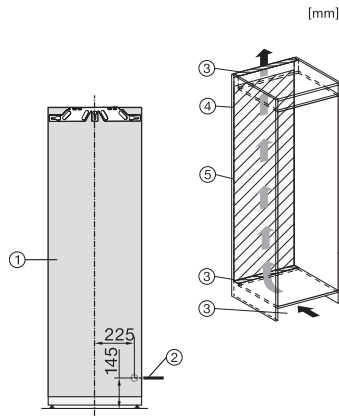

K 7763 E

Einbau-Kühlschrank

für mehr Komfort und Flexibilität dank DailyFresh, FlexiLight 2.0 und DynaCool.

K7733E, K7763E, K7732D, K7732E, K7734F, K7764E, K7743E, K7743D, K7744E, K7773D, K7774D, Installation (Fußnote*) (Skizze)

*1. Ansicht von Vorne, 2. Netzanschlussleitung, L = 2100 mm, 3. Lüftungsausschnitt min. 200 cm², 4. Belüftung, 5. Kein Anschluss in diesem Bereich