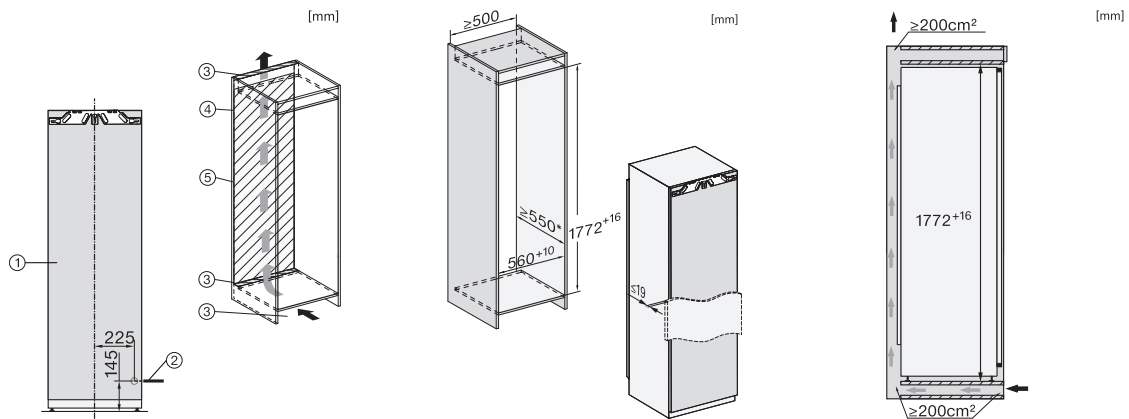

K 7733 E

Einbau-Kühlschrank

mit DynaCool und LED-Beleuchtung für die praktische Lebensmittellagerung.

K7733E, K7763E, K7732D, K7732E, K7734F, K7764E, K7743E, K7744E, K7773D, K7774D, Installation (Fußnote*) (Skizze)

*1. Ansicht von Vorne, 2. Netzanschlussleitung, L = 2100 mm, 3. Lüftungsausschnitt min. 200 cm², 4. Belüftung, 5. Kein Anschluss in diesem Bereich

K7733E, K7763E, K7732D, K7732E, K7734F, K7764E, K7743E, K7744E, K7773D, K7774D, Einbau (Fußnote*) (Skizze)

*Der deklarierte Energieverbrauch wurde mit einer Nischentiefe von 560 mm ermittelt. Das Kältegerät ist bei einer Nischentiefe von 550 mm voll funktionsfähig, hat aber einen geringfügig höheren Energieverbrauch.

K7733E, K7763E, K7732D, K7732E, K7734F, K7764E, K7743E, K7744E, K7773D, K7774D, Seitenansicht (Skizze)