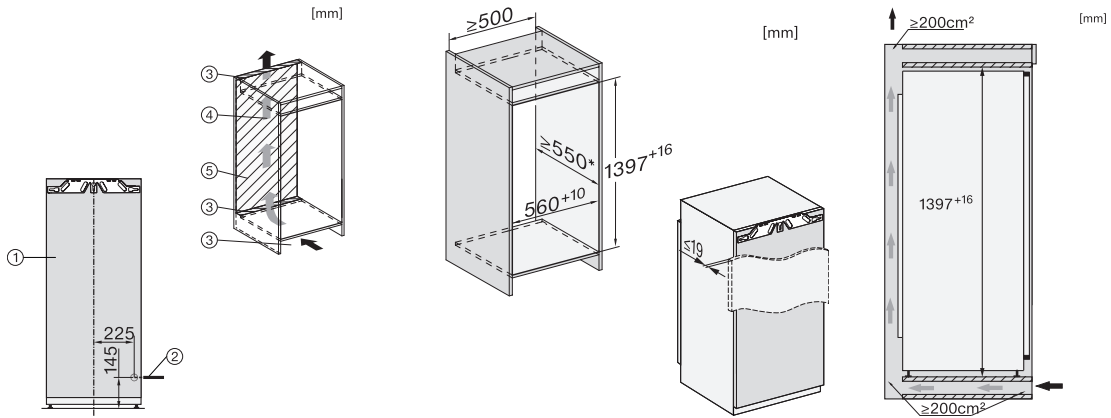

K 7473 D
Einbau-Kühlschrank
mit FlexiLight 2.0, PerfectFresh Active – aktive Befeuchtung für beste Frische.

K7433E, K7434E, K7464E, K7443D, K7444D, K7473D, K7474D, FNS7470D, Installation (Fußnote*) (Skizze)

*1. Ansicht von Vorne, 2. Netzanschlussleitung, L = 2100 mm, 3. Lüftungsausschnitt min. 200 cm², 4. Belüftung, 5. Kein Anschluss in diesem Bereich

K7433E, K7434E, K7464E, K7443D, K7444D, K7473D, K7474D, FNS7470D, Einbau (Fußnote*) (Skizze)

*Der deklarierte Energieverbrauch wurde mit einer Nischentiefe von 560 mm ermittelt. Das Kältegerät ist bei einer Nischentiefe von 550 mm voll funktionsfähig, hat aber einen geringfügig höheren Energieverbrauch.

K7433E, K7434E, K7464E, K7443D, K7444D, K7473D, K7474D, FNS7470D, Seitenansicht (Skizze)