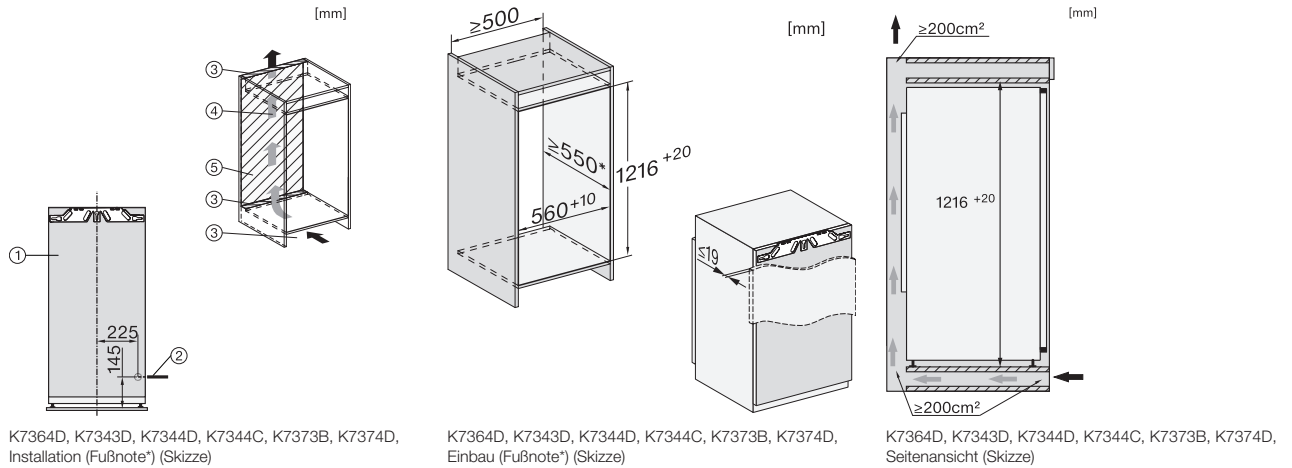

K 7373 B

Einbau-Kühlschrank

mit FlexiLight 2.0, PerfectFresh Active – aktive Befeuchtung für beste Frische.

EAN: 4002516378488 / Materialnummer: 11641170 / Alte Materialnummer: 36737300EU1

Nischenhöhe in mm min.	1216
Nischenhöhe in mm max.	1231
Nischtiefe in mm	550
Gerätebreite in mm	559
Gerätehöhe in mm	1218
Gerätetiefe in mm	546
Gewicht in kg	48,8
Befestigungstechnik	Festtür
Max. Türfrontgewicht Kühlteil in kg	19
Klimaklasse	SN-T
Kühlzone in l	191
davon PerfectFresh-Zone in l	67
4-Sterne-Gefrierzone in l	0
Gesamtnutzinhalt in l	191
Geräuschkategorie (A bis D)	A
Geräusch-Schalleistung in dB(A) re1pW	29
Stromaufnahme in Milliampere (mA)	1200
Spannung in V	220-240
Absicherung in A	10
Phasenanzahl	1
Frequenz in Hz	50-60
Länge der elektrischen Leitung in m	2,2
Leuchtmittel tauschen	Kundendienst
Mitgeliefertes Zubehör	
Eierablage	•
Sortierbox PerfectFresh	•

K 7373 B

Einbau-Kühlschrank

mit FlexiLight 2.0, PerfectFresh Active – aktive Befeuchtung für beste Frische.

K7364D, K7343D, K7344D, K7344C, K7373B, K7374D, Installation (Fußnote*) (Skizze)

*1. Ansicht von Vorne, 2. Netzanschlussleitung, L = 2100 mm, 3. Lüftungsausschnitt min. 200 cm², 4. Belüftung, 5. Kein Anschluss in diesem Bereich

K7364D, K7343D, K7344D, K7344C, K7373B, K7374D, Einbau (Fußnote*) (Skizze)

*Der deklarierte Energieverbrauch wurde mit einer Nischentiefe von 560 mm ermittelt. Das Kältegerät ist bei einer Nischentiefe von 550 mm voll funktionsfähig, hat aber einen geringfügig höheren Energieverbrauch.