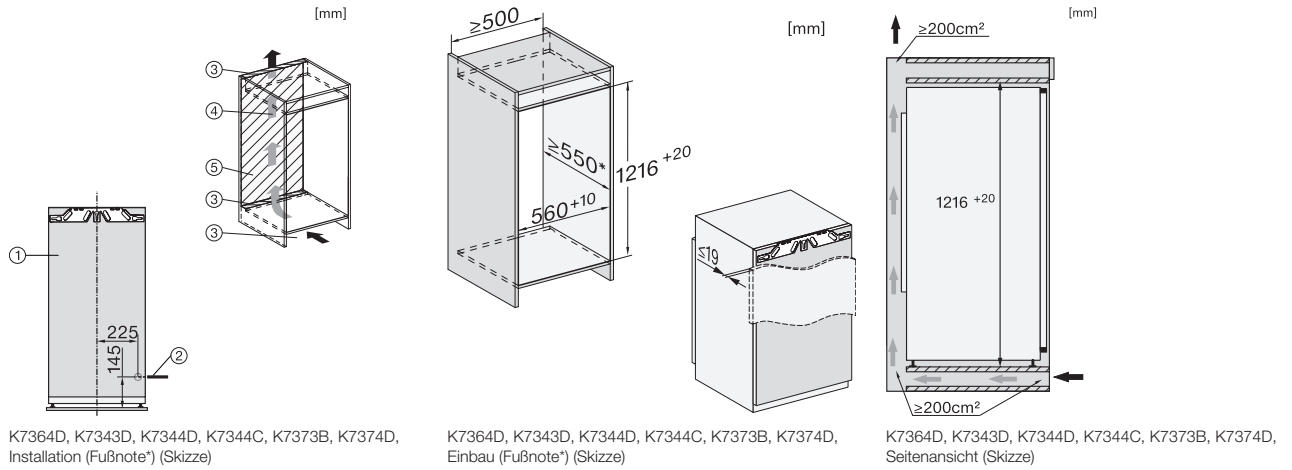

K 7343 D
Einbau-Kühlschrank
mit PerfectFresh Pro für längere Frische sowie wartungsfreier LED-Beleuchtung.

K7364D, K7343D, K7344D, K7344C, K7373B, K7374D,
Installation (Fußnote*) (Skizze)

*1. Ansicht von Vorne, 2.
Netzanschlussleitung, L = 2100 mm, 3.
Lüftungsausschnitt min. 200 cm², 4. Belüftung, 5.
Kein Anschluss in diesem Bereich

K7364D, K7343D, K7344D, K7344C, K7373B, K7374D,
Einbau (Fußnote*) (Skizze)

*Der deklarierte Energieverbrauch wurde mit einer
Nischentiefe von 560 mm ermittelt. Das Kältegerät ist bei
einer Nischentiefe von 550 mm voll funktionsfähig, hat aber
einen geringfügig höheren Energieverbrauch.

K7364D, K7343D, K7344D, K7344C, K7373B, K7374D,
Seitenansicht (Skizze)