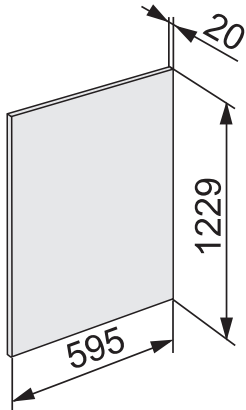

KEDF 7122 ed/cs

Edelstahl-Frontverkleidung

für eine attraktive Integration von Kühl-/ Gefriergeräten in Ihrer Küche.

KEDF7122 ed/cs, KEDF30122 ed/cs, KEDF9122,
Frontplatte