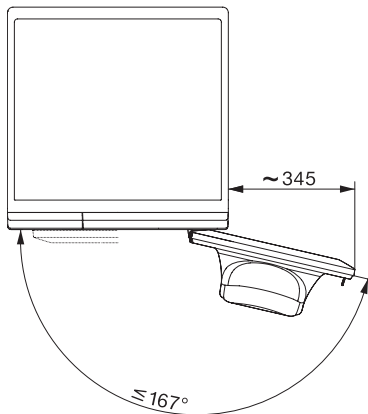

Oberhemden	•
Wolle (Handwäsche)	•
Express 20	•
Dunkles/Jeans	•
Outdoor	•
Imprägnieren	•
Baumwolle Pfeil	•
Nur Spülen/Stärken	•
Pumpen/Schleudern	•
ECO 40–60	•
Extras Waschen	
Kurz	•
Einweichen	•
Vorwäsche	•
Wasser plus	•
Zusätzlicher Spülgang	•
Summer	•
Qualität	
Kontergewichte aus Grauguss	•
Sicherheit	
Wasserschutzsystem	Waterproof-System
Kindersicherung	•
PIN-Code	•
Optische Schnittstelle	•
Technische Daten	
Abmessungen in mm (Breite)	596
Abmessungen in mm (Höhe)	850
Abmessungen in mm (Tiefe)	636
Gerätetiefe bei geöffneter Tür in mm	1054
Gerätetiefe ohne Tür (für Unterbau) in mm	600
Gewicht in kg	86
Gesamtanschluss in kW	2,10-2,40
Spannung in V	220-240
Absicherung in A	10
Frequenz in HZ	50
Länge der elektrischen Leitung in m	2
Länge der elektrischen Leitung in m	2,0

WDD 131 WPS GuideLine

W1 Waschmaschine Frontlader:

A | 8 kg | 1'400 U/min | Bedienfolie | akust. Unterstützung | Audio-Anleitung

W1 Skizze, schräge Blende oder gerade Blende, Maße in mm

W1 Skizze, schräge Blende oder gerade Blende, Maße in mm

W1 Skizze, schräge Blende oder gerade Blende, Maße in mm

W1 Skizze, schräge Blende oder gerade Blende, Maße in mm