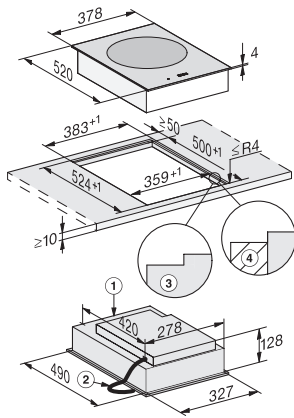

CS 7641 FL
SmartLine-Modul
mit induktionsbeheizter Wokmulde.

CS7641FL, flächenbündig (Skizze)

1) vorn, 2) Netzanschlussleitung, L = 2000 mm, 3) Stufenfräsung, 4) Holzleiste 12 mm (nicht im Lieferumfang enthalten)