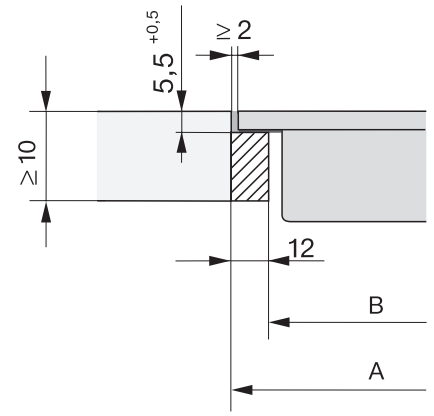

CS 7641 FL
SmartLine-Modul
mit induktionsbeheizter Wokmulde.

EAN: 4002516370376 / Materialnummer: 11323140 / Alte Materialnummer: 27764150CH

Inneres Ausschnittmass in mm (Breite) bei flächenbündigem Einbau	358
Gewicht in kg	5
Inneres Ausschnittmass in mm (Tiefe) bei flächenbündigem Einbau	500
Äusseres Ausschnittmass in mm (Breite) bei flächenbündigem Einbau	382
Gesamtanschluss in kW	3,00
Äusseres Ausschnittmass in mm (Tiefe) bei flächenbündigem Einbau	524
Länge der elektrischen Leitung in m	1,5
Spannung in V	220-240
Frequenz in Hz	50-60
Mitgeliefertes Zubehör	
Anschlusskabel	Ja
Beschichtete Wokpfanne	•

CS 7641 FL
SmartLine-Modul
mit induktionsbeheizter Wokmulde.

CS7641FL, flächenbündig (Skizze)

1) vorn, 2) Netzanschlussleitung, L = 2000 mm, 3) Stufenfräsung, 4) Holzleiste 12 mm (nicht im Lieferumfang enthalten)

CS7641FL, aufliegend (Skizze)

1) vorn, 2) Netzanschlussleitung, L = 2000 mm

CS 7000 FL, flächenbündig, Holz (Skizze)

*7+0,5 = CS7641 (Wok)

CS 7000 FL, flächenbündig (Skizze)

*7+0,5 = CS7641 (Wok)