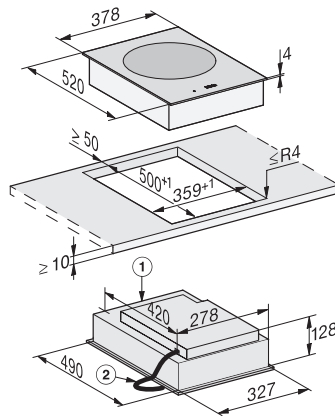

CS 7641 FL
SmartLine-Modul
mit induktionsbeheizter Wokmulde.

EAN: 4002516370376 / Materialnummer: 11323140 / Alte Materialnummer: 27764150CH

Inneres Ausschnittmass in mm (Breite) bei flächenbündigem Einbau	358
Gewicht in kg	5
Inneres Ausschnittmass in mm (Tiefe) bei flächenbündigem Einbau	500
Äusseres Ausschnittmass in mm (Breite) bei flächenbündigem Einbau	382
Gesamtanschluss in kW	3,00
Äusseres Ausschnittmass in mm (Tiefe) bei flächenbündigem Einbau	524
Länge der elektrischen Leitung in m	1,5
Spannung in V	220-240
Frequenz in Hz	50-60
Mitgeliefertes Zubehör	
Anschlusskabel	Ja
Beschichtete Wokpfanne	•

CS 7641 FL
SmartLine-Modul
mit induktionsbeheizter Wokmulde.

CS7641FL, flächenbündig (Skizze)

1) vorn, 2) Netzanschlussleitung, L = 2000 mm, 3) Stufenfräsung, 4) Holzleiste 12 mm (nicht im Lieferumfang enthalten)

CS7641FL, aufliegend (Skizze)

1) vorn, 2) Netzanschlussleitung, L = 2000 mm

CS 7000 FL, flächenbündig, Holz (Skizze)

*7+0,5 = CS7641 (Wok)

CS 7000 FL, flächenbündig (Skizze)

*7+0,5 = CS7641 (Wok)