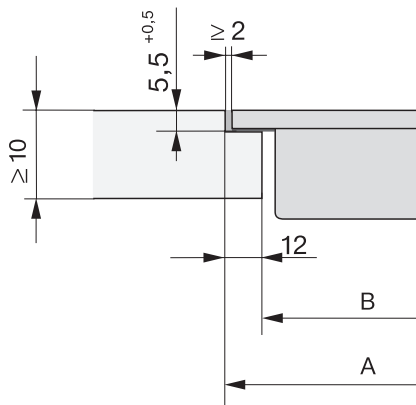

CS 7641 FL
SmartLine-Modul
mit induktionsbeheizter Wokmulde.

EAN: 4002516370376 / Materialnummer: 11323140 / Alte Materialnummer: 27764150CH

Inneres Ausschnittmass in mm (Breite) bei flächenbündigem Einbau	358
Gewicht in kg	5
Inneres Ausschnittmass in mm (Tiefe) bei flächenbündigem Einbau	500
Äusseres Ausschnittmass in mm (Breite) bei flächenbündigem Einbau	382
Gesamtanschluss in kW	3,00
Äusseres Ausschnittmass in mm (Tiefe) bei flächenbündigem Einbau	524
Länge der elektrischen Leitung in m	1,5
Spannung in V	220-240
Frequenz in Hz	50-60
Mitgeliefertes Zubehör	
Anschlusskabel	Ja
Beschichtete Wokpfanne	•

CS 7641 FL
SmartLine-Modul
mit induktionsbeheizter Wokmulde.

CS7641FL, flächenbündig (Skizze)

1) vorn, 2) Netzanschlussleitung, L = 2000 mm, 3) Stufenfräsung, 4) Holzleiste 12 mm (nicht im Lieferumfang enthalten)

CS7641FL, aufliegend (Skizze)

1) vorn, 2) Netzanschlussleitung, L = 2000 mm

CS 7000 FL, flächenbündig, Holz (Skizze)

*7+0,5 = CS7641 (Wok)

CS 7000 FL, flächenbündig (Skizze)

*7+0,5 = CS7641 (Wok)