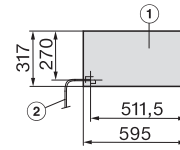

ESW 7030

Grifflose Gourmet-Wärmeschublade in 32 cm Höhe für die 90 cm hohe Nische

EAN: 4002516223306 / Materialnummer: 11286120 / Alte Materialnummer: 30703030CH

Netzanschlussleitung mit Netzstecker	•
Länge der elektrischen Leitung in m	2,0
Mitgeliefertes Zubehör	
Antirutschauflage	1
Stellrost zur Erhöhung der Stellfläche	1

ESW 7030

Grifflose Gourmet-Wärmeschublade in 32 cm Höhe für die 90 cm hohe Nische

ESW7030, Skizze

ESW7030, Skizze

ESW7030 Skizze

1) Ansicht von vorne, 2) Netzanschlussleitung, L=2.000 mm, 3) Lüftungsausschnitt min. 180 cm², 4) kein Anschluss in diesem Bereich

ESW7030, Skizze

A) 22 mm Glas, 23,3 mm Edelstahl