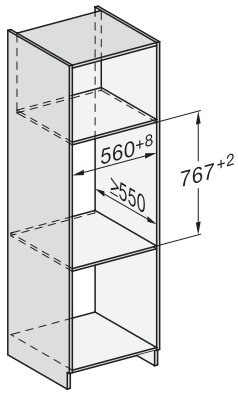

ESW 7030

Grifflose Gourmet-Wärmeschublade in 32 cm Höhe für die 90 cm hohe Nische

EAN: 4002516223306 / Materialnummer: 11286120 / Alte Materialnummer: 30703030CH

Netzanschlussleitung mit Netzstecker	•
Länge der elektrischen Leitung in m	2,0
Mitgeliefertes Zubehör	
Antirutschauflage	1
Stellrost zur Erhöhung der Stellfläche	1

ESW 7030

Grifflose Gourmet-Wärmeschublade in 32 cm Höhe für die 90 cm hohe Nische

ESW7030, Skizze

ESW7030, Skizze

ESW7030 Skizze

1) Ansicht von vorne, 2) Netzanschlussleitung, L=2.000 mm, 3) Lüftungsausschnitt min. 180 cm², 4) kein Anschluss in diesem Bereich

ESW7030, Skizze

A) 22 mm Glas, 23,3 mm Edelstahl