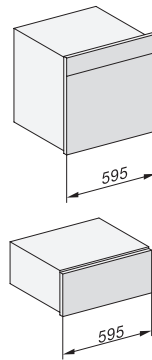

ESW 7030

Grifflose Gourmet-Wärmeschublade in 32 cm Höhe für die 90 cm hohe Nische

EAN: 4002516223306 / Materialnummer: 11286120 / Alte Materialnummer: 30703030CH

Netzanschlussleitung mit Netzstecker	•
Länge der elektrischen Leitung in m	2,0
Mitgeliefertes Zubehör	
Antirutschauflage	1
Stellrost zur Erhöhung der Stellfläche	1

ESW 7030

Grifflose Gourmet-Wärmeschublade in 32 cm Höhe für die 90 cm hohe Nische

ESW7030, Skizze

ESW7030, Skizze

ESW7030 Skizze

1) Ansicht von vorne, 2) Netzanschlussleitung, L=2.000 mm, 3) Lüftungsausschnitt min. 180 cm², 4) kein Anschluss in diesem Bereich

ESW7030, Skizze

A) 22 mm Glas, 23,3 mm Edelstahl