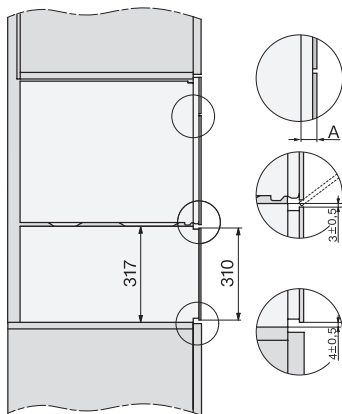

ESW 7030

Grifflose Gourmet-Wärmeschublade in 32 cm Höhe für die 90 cm hohe Nische

EAN: 4002516223306 / Materialnummer: 11286120 / Alte Materialnummer: 30703030CH

Netzanschlussleitung mit Netzstecker	•
Länge der elektrischen Leitung in m	2,0
Mitgeliefertes Zubehör	
Antirutschauflage	1
Stellrost zur Erhöhung der Stellfläche	1

ESW 7030

Grifflose Gourmet-Wärmeschublade in 32 cm Höhe für die 90 cm hohe Nische

ESW7030, Skizze

ESW7030, Skizze

ESW7030 Skizze

1) Ansicht von vorne, 2) Netzanschlussleitung, L=2.000 mm, 3) Lüftungsausschnitt min. 180 cm², 4) kein Anschluss in diesem Bereich

ESW7030, Skizze

A) 22 mm Glas, 23,3 mm Edelstahl