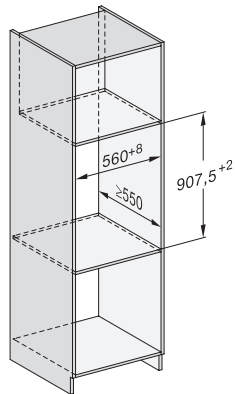

ESW 7030

Grifflose Gourmet-Wärmeschublade in 32 cm Höhe für die 90 cm hohe Nische

EAN: 4002516223306 / Materialnummer: 11286120 / Alte Materialnummer: 30703030CH

Netzanschlussleitung mit Netzstecker	•
Länge der elektrischen Leitung in m	2,0
Mitgeliefertes Zubehör	
Antirutschauflage	1
Stellrost zur Erhöhung der Stellfläche	1

ESW 7030

Grifflose Gourmet-Wärmeschublade in 32 cm Höhe für die 90 cm hohe Nische

ESW7030, Skizze

ESW7030, Skizze

ESW7030 Skizze

1) Ansicht von vorne, 2) Netzanschlussleitung, L=2.000 mm, 3) Lüftungsausschnitt min. 180 cm², 4) kein Anschluss in diesem Bereich

ESW7030, Skizze

A) 22 mm Glas, 23,3 mm Edelstahl