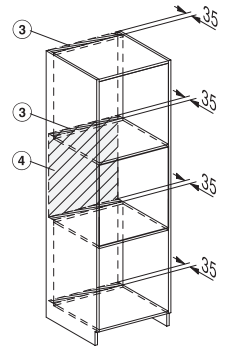

ESW 7030

Grifflose Gourmet-Wärmeschublade in 32 cm Höhe für die 90 cm hohe Nische

EAN: 4002516223306 / Materialnummer: 11286120 / Alte Materialnummer: 30703030CH

Netzanschlussleitung mit Netzstecker	•
Länge der elektrischen Leitung in m	2,0
Mitgeliefertes Zubehör	
Antirutschauflage	1
Stellrost zur Erhöhung der Stellfläche	1

ESW 7030

Grifflose Gourmet-Wärmeschublade in 32 cm Höhe für die 90 cm hohe Nische

ESW7030, Skizze

ESW7030, Skizze

ESW7030 Skizze

1) Ansicht von vorne, 2) Netzanschlussleitung, L=2.000 mm, 3) Lüftungsausschnitt min. 180 cm², 4) kein Anschluss in diesem Bereich

ESW7030, Skizze

A) 22 mm Glas, 23,3 mm Edelstahl