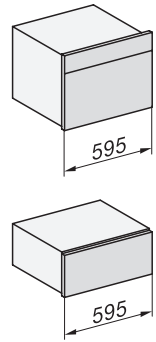

ESW 7030

Grifflose Gourmet-Wärmeschublade in 32 cm Höhe für die 90 cm hohe Nische

EAN: 4002516223306 / Materialnummer: 11286120 / Alte Materialnummer: 30703030CH

Netzanschlussleitung mit Netzstecker	•
Länge der elektrischen Leitung in m	2,0
Mitgeliefertes Zubehör	
Antirutschauflage	1
Stellrost zur Erhöhung der Stellfläche	1

ESW 7030

Grifflose Gourmet-Wärmeschublade in 32 cm Höhe für die 90 cm hohe Nische

ESW7030, Skizze

ESW7030, Skizze

ESW7030 Skizze

1) Ansicht von vorne, 2) Netzanschlussleitung, L=2.000 mm, 3) Lüftungsausschnitt min. 180 cm², 4) kein Anschluss in diesem Bereich

ESW7030, Skizze

A) 22 mm Glas, 23,3 mm Edelstahl