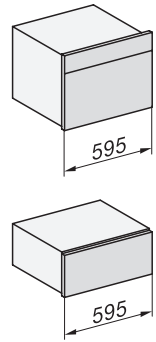

ESW 7030

Grifflose Gourmet-Wärmeschublade in 32 cm Höhe für die 90 cm hohe Nische

EAN: 4002516225041 / Materialnummer: 11286110 / Alte Materialnummer: 30703020CH

Phasenanzahl	1
Netzanschlussleitung mit Netzstecker	•
Länge der elektrischen Leitung in m	2,0
<b>Mitgeliefertes Zubehör</b>	
Antirutschauflage	1
Stellrost zur Erhöhung der Stellfläche	1

## ESW 7030

Grifflose Gourmet-Wärmeschublade in 32 cm Höhe für die 90 cm hohe Nische

ESW7030, Skizze

ESW7030, Skizze

ESW7030 Skizze

1) Ansicht von vorne, 2) Netzanschlussleitung, L=2.000 mm, 3) Lüftungsausschnitt min. 180 cm<sup>2</sup>, 4) kein Anschluss in diesem Bereich

ESW7030, Skizze

A) 22 mm Glas, 23,3 mm Edelstahl