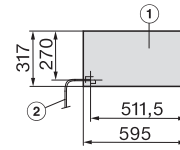

ESW 7030

Grifflose Gourmet-Wärmeschublade in 32 cm Höhe für die 90 cm hohe Nische

EAN: 4002516225041 / Materialnummer: 11286110 / Alte Materialnummer: 30703020CH

Phasenanzahl	1
Netzanschlussleitung mit Netzstecker	•
Länge der elektrischen Leitung in m	2,0
<b>Mitgeliefertes Zubehör</b>	
Antirutschauflage	1
Stellrost zur Erhöhung der Stellfläche	1

## ESW 7030

Grifflose Gourmet-Wärmeschublade in 32 cm Höhe für die 90 cm hohe Nische

ESW7030, Skizze

ESW7030, Skizze

ESW7030 Skizze

1) Ansicht von vorne, 2) Netzanschlussleitung, L=2.000 mm, 3) Lüftungsausschnitt min. 180 cm<sup>2</sup>, 4) kein Anschluss in diesem Bereich

ESW7030, Skizze

A) 22 mm Glas, 23,3 mm Edelstahl