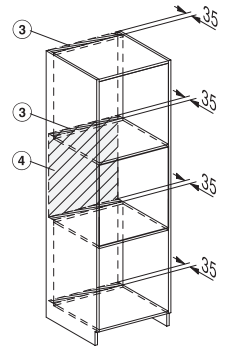

ESW 7030

Grifflose Gourmet-Wärmeschublade in 32 cm Höhe für die 90 cm hohe Nische

EAN: 4002516225041 / Materialnummer: 11286110 / Alte Materialnummer: 30703020CH

Phasenanzahl	1
Netzanschlussleitung mit Netzstecker	•
Länge der elektrischen Leitung in m	2,0
<b>Mitgeliefertes Zubehör</b>	
Antirutschauflage	1
Stellrost zur Erhöhung der Stellfläche	1

## ESW 7030

Grifflose Gourmet-Wärmeschublade in 32 cm Höhe für die 90 cm hohe Nische

ESW7030, Skizze

ESW7030, Skizze

ESW7030 Skizze

1) Ansicht von vorne, 2) Netzanschlussleitung, L=2.000 mm, 3) Lüftungsausschnitt min. 180 cm<sup>2</sup>, 4) kein Anschluss in diesem Bereich

ESW7030, Skizze

A) 22 mm Glas, 23,3 mm Edelstahl