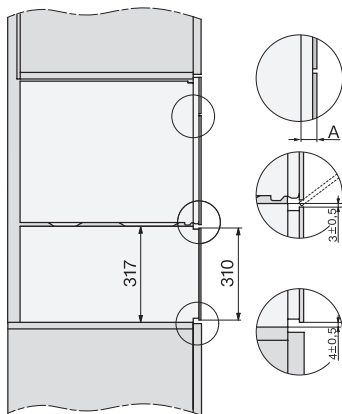

ESW 7030

Grifflose Gourmet-Wärmeschublade in 32 cm Höhe für die 90 cm hohe Nische

EAN: 4002516225041 / Materialnummer: 11286110 / Alte Materialnummer: 30703020CH

Phasenanzahl	1
Netzanschlussleitung mit Netzstecker	•
Länge der elektrischen Leitung in m	2,0
<b>Mitgeliefertes Zubehör</b>	
Antirutschauflage	1
Stellrost zur Erhöhung der Stellfläche	1

## ESW 7030

Grifflose Gourmet-Wärmeschublade in 32 cm Höhe für die 90 cm hohe Nische

ESW7030, Skizze

ESW7030, Skizze

ESW7030 Skizze

1) Ansicht von vorne, 2) Netzanschlussleitung, L=2.000 mm, 3) Lüftungsausschnitt min. 180 cm<sup>2</sup>, 4) kein Anschluss in diesem Bereich

ESW7030, Skizze

A) 22 mm Glas, 23,3 mm Edelstahl