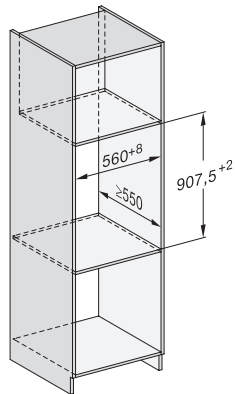

ESW 7030

Grifflose Gourmet-Wärmeschublade in 32 cm Höhe für die 90 cm hohe Nische

EAN: 4002516225041 / Materialnummer: 11286110 / Alte Materialnummer: 30703020CH

Phasenanzahl	1
Netzanschlussleitung mit Netzstecker	•
Länge der elektrischen Leitung in m	2,0
<b>Mitgeliefertes Zubehör</b>	
Antirutschauflage	1
Stellrost zur Erhöhung der Stellfläche	1

## ESW 7030

Grifflose Gourmet-Wärmeschublade in 32 cm Höhe für die 90 cm hohe Nische

ESW7030, Skizze

ESW7030, Skizze

ESW7030 Skizze

1) Ansicht von vorne, 2) Netzanschlussleitung, L=2.000 mm, 3) Lüftungsausschnitt min. 180 cm<sup>2</sup>, 4) kein Anschluss in diesem Bereich

ESW7030, Skizze

A) 22 mm Glas, 23,3 mm Edelstahl