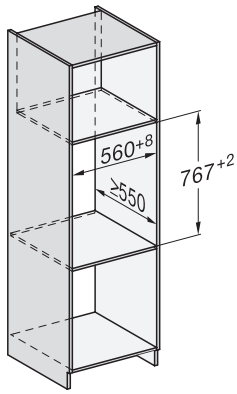

ESW 7030

Grifflose Gourmet-Wärmeschublade in 32 cm Höhe für die 90 cm hohe Nische

EAN: 4002516225041 / Materialnummer: 11286110 / Alte Materialnummer: 30703020CH

Phasenanzahl	1
Netzanschlussleitung mit Netzstecker	•
Länge der elektrischen Leitung in m	2,0
<b>Mitgeliefertes Zubehör</b>	
Antirutschauflage	1
Stellrost zur Erhöhung der Stellfläche	1

## ESW 7030

Grifflose Gourmet-Wärmeschublade in 32 cm Höhe für die 90 cm hohe Nische

ESW7030, Skizze

ESW7030, Skizze

ESW7030 Skizze

1) Ansicht von vorne, 2) Netzanschlussleitung, L=2.000 mm, 3) Lüftungsausschnitt min. 180 cm<sup>2</sup>, 4) kein Anschluss in diesem Bereich

ESW7030, Skizze

A) 22 mm Glas, 23,3 mm Edelstahl