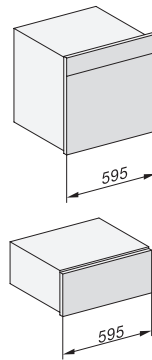

ESW 7030

Grifflose Gourmet-Wärmeschublade in 32 cm Höhe für die 90 cm hohe Nische

EAN: 4002516225041 / Materialnummer: 11286110 / Alte Materialnummer: 30703020CH

Phasenanzahl	1
Netzanschlussleitung mit Netzstecker	•
Länge der elektrischen Leitung in m	2,0
<b>Mitgeliefertes Zubehör</b>	
Antirutschauflage	1
Stellrost zur Erhöhung der Stellfläche	1

## ESW 7030

Grifflose Gourmet-Wärmeschublade in 32 cm Höhe für die 90 cm hohe Nische

ESW7030, Skizze

ESW7030, Skizze

ESW7030 Skizze

1) Ansicht von vorne, 2) Netzanschlussleitung, L=2.000 mm, 3) Lüftungsausschnitt min. 180 cm<sup>2</sup>, 4) kein Anschluss in diesem Bereich

ESW7030, Skizze

A) 22 mm Glas, 23,3 mm Edelstahl