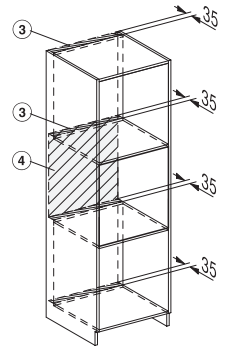

ESW 7030

Grifflose Gourmet-Wärmeschublade in 32 cm Höhe für die 90 cm hohe Nische

EAN: 4002516223665 / Materialnummer: 11286100 / Alte Materialnummer: 30703010CH

Netzanschlussleitung mit Netzstecker	•
Länge der elektrischen Leitung in m	2,0
Mitgeliefertes Zubehör	
Antirutschauflage	1
Stellrost zur Erhöhung der Stellfläche	1

ESW 7030

Grifflose Gourmet-Wärmeschublade in 32 cm Höhe für die 90 cm hohe Nische

ESW7030, Skizze

ESW7030, Skizze

ESW7030 Skizze

1) Ansicht von vorne, 2) Netzanschlussleitung, L=2.000 mm, 3) Lüftungsausschnitt min. 180 cm², 4) kein Anschluss in diesem Bereich

ESW7030, Skizze

A) 22 mm Glas, 23,3 mm Edelstahl