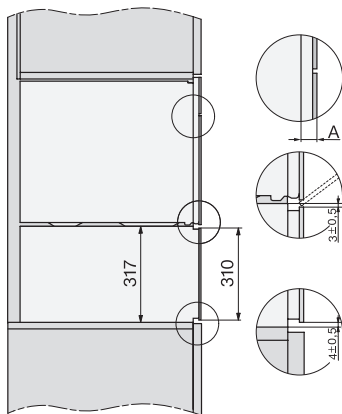

ESW 7030

Grifflose Gourmet-Wärmeschublade in 32 cm Höhe für die 90 cm hohe Nische

EAN: 4002516223665 / Materialnummer: 11286100 / Alte Materialnummer: 30703010CH

Netzanschlussleitung mit Netzstecker	•
Länge der elektrischen Leitung in m	2,0
Mitgeliefertes Zubehör	
Antirutschauflage	1
Stellrost zur Erhöhung der Stellfläche	1

ESW 7030

Grifflose Gourmet-Wärmeschublade in 32 cm Höhe für die 90 cm hohe Nische

ESW7030, Skizze

ESW7030, Skizze

ESW7030 Skizze

1) Ansicht von vorne, 2) Netzanschlussleitung, L=2.000 mm, 3) Lüftungsausschnitt min. 180 cm², 4) kein Anschluss in diesem Bereich

ESW7030, Skizze

A) 22 mm Glas, 23,3 mm Edelstahl