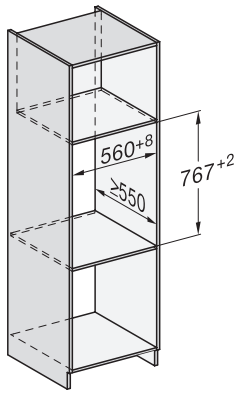

ESW 7030

Grifflose Gourmet-Wärmeschublade in 32 cm Höhe für die 90 cm hohe Nische

EAN: 4002516223665 / Materialnummer: 11286100 / Alte Materialnummer: 30703010CH

Netzanschlussleitung mit Netzstecker	•
Länge der elektrischen Leitung in m	2,0
Mitgeliefertes Zubehör	
Antirutschauflage	1
Stellrost zur Erhöhung der Stellfläche	1

ESW 7030

Grifflose Gourmet-Wärmeschublade in 32 cm Höhe für die 90 cm hohe Nische

ESW7030, Skizze

ESW7030, Skizze

ESW7030 Skizze

1) Ansicht von vorne, 2) Netzanschlussleitung, L=2.000 mm, 3) Lüftungsausschnitt min. 180 cm², 4) kein Anschluss in diesem Bereich

ESW7030, Skizze

A) 22 mm Glas, 23,3 mm Edelstahl