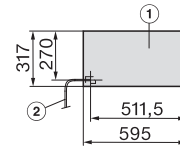

ESW 7030

Grifflose Gourmet-Wärmeschublade in 32 cm Höhe für die 90 cm hohe Nische

EAN: 4002516223665 / Materialnummer: 11286100 / Alte Materialnummer: 30703010CH

Netzanschlussleitung mit Netzstecker	•
Länge der elektrischen Leitung in m	2,0
Mitgeliefertes Zubehör	
Antirutschauflage	1
Stellrost zur Erhöhung der Stellfläche	1

ESW 7030

Grifflose Gourmet-Wärmeschublade in 32 cm Höhe für die 90 cm hohe Nische

ESW7030, Skizze

ESW7030, Skizze

ESW7030 Skizze

1) Ansicht von vorne, 2) Netzanschlussleitung, L=2.000 mm, 3) Lüftungsausschnitt min. 180 cm², 4) kein Anschluss in diesem Bereich

ESW7030, Skizze

A) 22 mm Glas, 23,3 mm Edelstahl