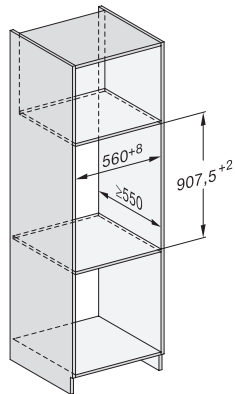

ESW 7030

Grifflose Gourmet-Wärmeschublade in 32 cm Höhe für die 90 cm hohe Nische

EAN: 4002516223665 / Materialnummer: 11286100 / Alte Materialnummer: 30703010CH

Netzanschlussleitung mit Netzstecker	•
Länge der elektrischen Leitung in m	2,0
Mitgeliefertes Zubehör	
Antirutschauflage	1
Stellrost zur Erhöhung der Stellfläche	1

ESW 7030

Grifflose Gourmet-Wärmeschublade in 32 cm Höhe für die 90 cm hohe Nische

ESW7030, Skizze

ESW7030, Skizze

ESW7030 Skizze

1) Ansicht von vorne, 2) Netzanschlussleitung, L=2.000 mm, 3) Lüftungsausschnitt min. 180 cm², 4) kein Anschluss in diesem Bereich

ESW7030, Skizze

A) 22 mm Glas, 23,3 mm Edelstahl