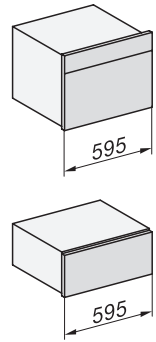

ESW 7030

Grifflose Gourmet-Wärmeschublade in 32 cm Höhe für die 90 cm hohe Nische

EAN: 4002516223665 / Materialnummer: 11286100 / Alte Materialnummer: 30703010CH

Netzanschlussleitung mit Netzstecker	•
Länge der elektrischen Leitung in m	2,0
Mitgeliefertes Zubehör	
Antirutschauflage	1
Stellrost zur Erhöhung der Stellfläche	1

ESW 7030

Grifflose Gourmet-Wärmeschublade in 32 cm Höhe für die 90 cm hohe Nische

ESW7030, Skizze

ESW7030, Skizze

ESW7030 Skizze

1) Ansicht von vorne, 2) Netzanschlussleitung, L=2.000 mm, 3) Lüftungsausschnitt min. 180 cm², 4) kein Anschluss in diesem Bereich

ESW7030, Skizze

A) 22 mm Glas, 23,3 mm Edelstahl