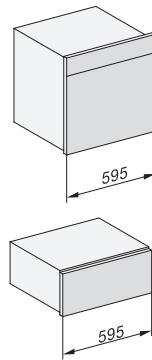

ESW 7030

Grifflose Gourmet-Wärmeschublade in 32 cm Höhe für die 90 cm hohe Nische

EAN: 4002516223665 / Materialnummer: 11286100 / Alte Materialnummer: 30703010CH

Netzanschlussleitung mit Netzstecker	•
Länge der elektrischen Leitung in m	2,0
Mitgeliefertes Zubehör	
Antirutschauflage	1
Stellrost zur Erhöhung der Stellfläche	1

ESW 7030

Grifflose Gourmet-Wärmeschublade in 32 cm Höhe für die 90 cm hohe Nische

ESW7030, Skizze

ESW7030, Skizze

ESW7030 Skizze

1) Ansicht von vorne, 2) Netzanschlussleitung, L=2.000 mm, 3) Lüftungsausschnitt min. 180 cm², 4) kein Anschluss in diesem Bereich

ESW7030, Skizze

A) 22 mm Glas, 23,3 mm Edelstahl