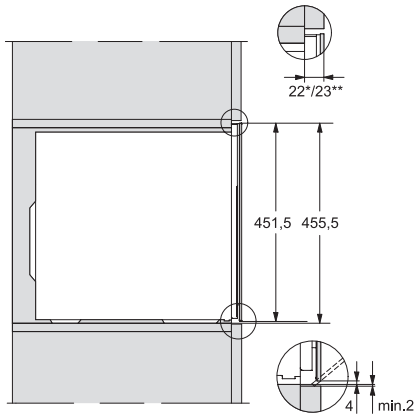

KWT 7112 iG

Einbau-Weinschrank

mit FlexiFrame Plus und Push2open für anspruchsvollste Weinliebhaber.

EAN: 4002516150923 / Materialnummer: 11186580 / Alte Materialnummer: 36711201EU1

Weinzone in l	47
Gesamtnutzinhalt in l	47
Platzangebot für die Anzahl von 0,75-l-Bordeauxflaschen	18 Flaschen
Lagerzeit bei Störung in h	0
Luftschallemissionsklasse (A-D)	B
Luftschallemissionen in dB(A) re1pW	32
Stromaufnahme in Milliampere (mA)	500
Spannung in V	220-240
Absicherung in A	10
Phasenanzahl	1
Frequenz in Hz	50
Länge der elektrischen Leitung in m	2,2
<b>Mitgeliefertes Zubehör</b>	
Active AirClean Filter	•

KWT 7112 iG  
 Einbau-Weinschrank  
 mit FlexiFrame Plus und Push2open für anspruchsvollste Weinliebhaber.

KWT7112 iG, \*Fußnote (Skizze)

\* Geräte mit Glasfront, \*\* Geräte mit Metallfront

KWT7112 iG (Skizze)

KWT7112 iG, \*Fußnote (Skizze)

\* Geräte mit Glasfront, \*\* Geräte mit Metallfront, 1) Ansicht von Vorne, 2) Netzanschlussleitung, L= 2200mm, 3) In diesem Bereich kein ELT-Anschluss,

KWT7112iG, KWT6112iG, Innenraummaße (Skizze)