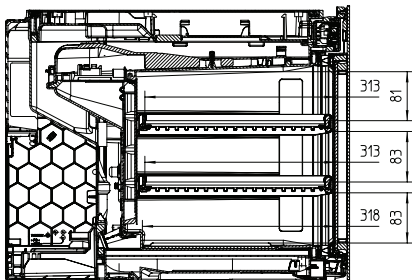

KWT 7112 iG

Einbau-Weinschrank

mit FlexiFrame Plus und Push2open für anspruchsvollste Weinliebhaber.

EAN: 4002516150923 / Materialnummer: 11186580 / Alte Materialnummer: 36711201EU1

Weinzone in l	47
Gesamtnutzinhalt in l	47
Platzangebot für die Anzahl von 0,75-l-Bordeauxflaschen	18 Flaschen
Lagerzeit bei Störung in h	0
Luftschallemissionsklasse (A-D)	B
Luftschallemissionen in dB(A) re1pW	32
Stromaufnahme in Milliampere (mA)	500
Spannung in V	220-240
Absicherung in A	10
Phasenanzahl	1
Frequenz in Hz	50
Länge der elektrischen Leitung in m	2,2
<b>Mitgeliefertes Zubehör</b>	
Active AirClean Filter	•

KWT 7112 iG  
 Einbau-Weinschrank  
 mit FlexiFrame Plus und Push2open für anspruchsvollste Weinliebhaber.

KWT7112 iG, \*Fußnote (Skizze)

\* Geräte mit Glasfront, \*\* Geräte mit Metallfront

KWT7112 iG (Skizze)

KWT7112 iG, \*Fußnote (Skizze)

\* Geräte mit Glasfront, \*\* Geräte mit Metallfront, 1) Ansicht von Vorne, 2) Netzanschlussleitung, L= 2200mm, 3) In diesem Bereich kein ELT-Anschluss,

KWT7112iG, KWT6112iG, Innenraummaße (Skizze)