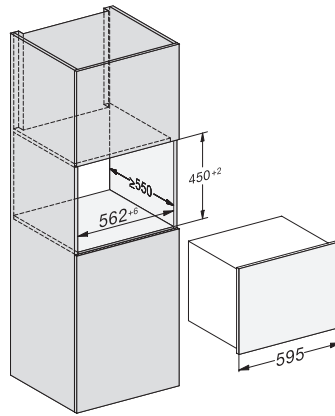

KWT 7112 iG

Einbau-Weinschrank

mit FlexiFrame Plus und Push2open für anspruchsvollste Weinliebhaber.

EAN: 4002516150923 / Materialnummer: 11186580 / Alte Materialnummer: 36711201EU1

Weinzone in l	47
Gesamtnutzinhalt in l	47
Platzangebot für die Anzahl von 0,75-l-Bordeauxflaschen	18 Flaschen
Lagerzeit bei Störung in h	0
Luftschallemissionsklasse (A-D)	B
Luftschallemissionen in dB(A) re1pW	32
Stromaufnahme in Milliampere (mA)	500
Spannung in V	220-240
Absicherung in A	10
Phasenanzahl	1
Frequenz in Hz	50
Länge der elektrischen Leitung in m	2,2
<b>Mitgeliefertes Zubehör</b>	
Active AirClean Filter	•

KWT 7112 iG  
 Einbau-Weinschrank  
 mit FlexiFrame Plus und Push2open für anspruchsvollste Weinliebhaber.

KWT7112 iG, \*Fußnote (Skizze)

\* Geräte mit Glasfront, \*\* Geräte mit Metallfront

KWT7112 iG (Skizze)

KWT7112 iG, \*Fußnote (Skizze)

\* Geräte mit Glasfront, \*\* Geräte mit Metallfront, 1) Ansicht von Vorne, 2) Netzanschlussleitung, L= 2200mm, 3) In diesem Bereich kein ELT-Anschluss,

KWT7112iG, KWT6112iG, Innenraummaße (Skizze)