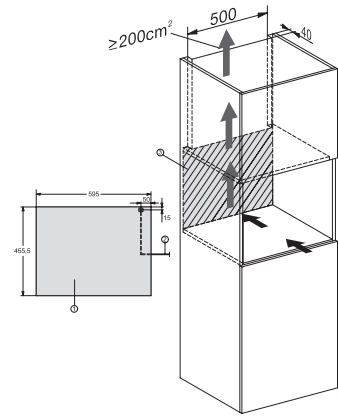

KWT 7112 iG

Einbau-Weinschrank

mit FlexiFrame Plus und Push2open für anspruchsvollste Weinliebhaber.

EAN: 4002516150923 / Materialnummer: 11186580 / Alte Materialnummer: 36711201EU1

Weinzone in l	47
Gesamtnutzinhalt in l	47
Platzangebot für die Anzahl von 0,75-l-Bordeauxflaschen	18 Flaschen
Lagerzeit bei Störung in h	0
Luftschallemissionsklasse (A-D)	B
Luftschallemissionen in dB(A) re1pW	32
Stromaufnahme in Milliampere (mA)	500
Spannung in V	220-240
Absicherung in A	10
Phasenanzahl	1
Frequenz in Hz	50
Länge der elektrischen Leitung in m	2,2
<b>Mitgeliefertes Zubehör</b>	
Active AirClean Filter	•

KWT 7112 iG  
 Einbau-Weinschrank  
 mit FlexiFrame Plus und Push2open für anspruchsvollste Weinliebhaber.

KWT7112 iG, \*Fußnote (Skizze)

\* Geräte mit Glasfront, \*\* Geräte mit Metallfront

KWT7112 iG (Skizze)

KWT7112 iG, \*Fußnote (Skizze)

\* Geräte mit Glasfront, \*\* Geräte mit Metallfront, 1) Ansicht von Vorne, 2) Netzanschlussleitung, L= 2200mm, 3) In diesem Bereich kein ELT-Anschluss,

KWT7112iG, KWT6112iG, Innenraummaße (Skizze)