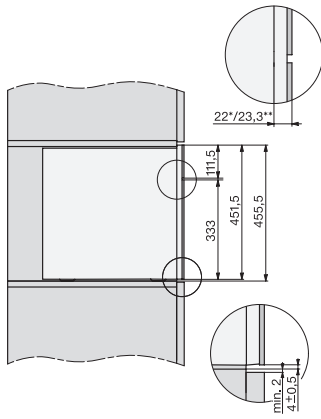

CVA 7845

Einbau-Kaffeevollautomat mit DirectWater

im kombinierbaren Design mit CoffeeSelect und AutoDescaler für höchste Ansprüche.

CVA7000, Seitenansicht (*Fußnote) (Skizze)

22 mm – Glas, 23,3 mm – Edelstahl