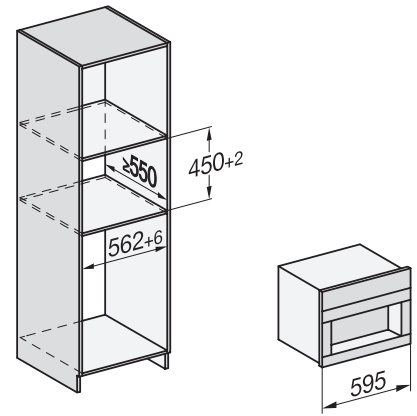

CVA7000, Draufsicht (Einbauskizze)

CVA7000 (Einbauskizze)

CVA7000 Installation (Skizze)

1) Netzanschlussleitung, L=2000 mm, 2)
Wasserzulaufschlauch, L=1500 mm, 3) kein Wasser-/ELT-
Anschluss in diesem Bereich