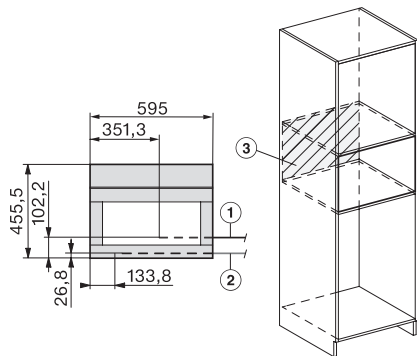

CVA7000, Draufsicht (Einbauskizze)

CVA7000 (Einbauskizze)

CVA7000 Installation (Skizze)

1) Netzanschlussleitung, L=2000 mm, 2)
Wasserzulaufschlauch, L=1500 mm, 3) kein Wasser-/ELT-
Anschluss in diesem Bereich