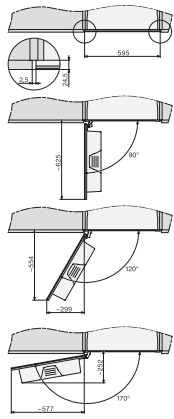

CVA 7845

Einbau-Kaffeevollautomat mit DirectWater

im kombinierbaren Design mit CoffeeSelect und AutoDescaler für höchste Ansprüche.

CVA7000, Seitenansicht (*Fußnote) (Skizze)

22 mm – Glas, 23,3 mm – Edelstahl

CVA7000, Draufsicht (Einbauskizze)

CVA7000 (Einbauskizze)

CVA7000 Installation (Skizze)

1) Netzanschlussleitung, L=2000 mm, 2)
Wasserzulaufschlauch, L=1500 mm, 3) kein Wasser-/ELT-
Anschluss in diesem Bereich