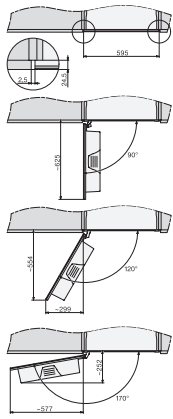

CVA 7845

Einbau-Kaffeevollautomat mit DirectWater

im kombinierbaren Design mit CoffeeSelect und AutoDescaler für höchste Ansprüche.

CVA7000, Seitenansicht (*Fußnote) (Skizze)

22 mm – Glas, 23,3 mm – Edelstahl

CVA7000, Draufsicht (Einbauskizze)

CVA7000 (Einbauskizze)

CVA7000 Installation (Skizze)

1) Netzanschlussleitung, L=2000 mm, 2)
Wasserzulaufschlauch, L=1500 mm, 3) kein Wasser-/ELT-
Anschluss in diesem Bereich