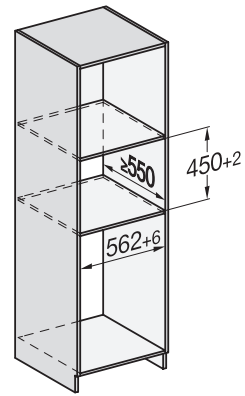

CVA7000, Draufsicht (Einbauskizze)

CVA7000 (Einbauskizze)

CVA7000 Installation (Skizze)

1) Netzanschlussleitung, L=2000 mm, 2)
Wasserzulaufschlauch, L=1500 mm, 3) kein Wasser-/ELT-
Anschluss in diesem Bereich