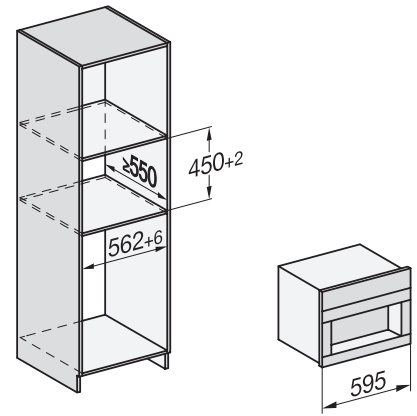

CVA7000, Draufsicht (Einbauskizze)

CVA7000, Einbau Hochschrank für Geräte mit Frischwasseranschluss (Einbauskizze)

CVA7000 Installation (Skizze)

1) Netzanschlussleitung, L=2000 mm, 2) Wasserzulaufschlauch, L=1500 mm, 3) kein Wasser-/ELT-Anschluss in diesem Bereich