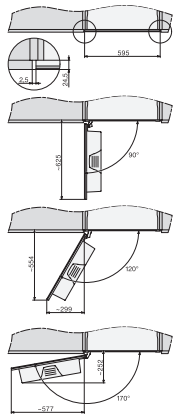

CVA7000, Draufsicht (Einbauskizze)

CVA7000, Einbau Hochschrank für Geräte mit Frischwasseranschluss (Einbauskizze)

CVA7000 Installation (Skizze)

1) Netzanschlussleitung, L=2000 mm, 2) Wasserzulaufschlauch, L=1500 mm, 3) kein Wasser-/ELT-Anschluss in diesem Bereich