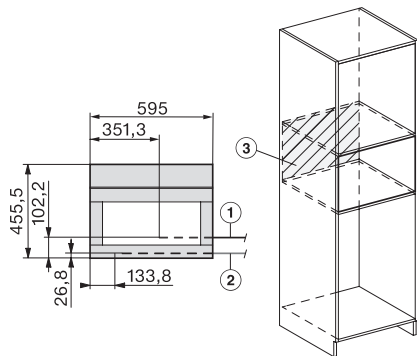

CVA7000, Draufsicht (Einbauskizze)

CVA7000, Einbau Hochschrank für Geräte mit Frischwasseranschluss (Einbauskizze)

CVA7000 Installation (Skizze)

1) Netzanschlussleitung, L=2000 mm, 2) Wasserzulaufschlauch, L=1500 mm, 3) kein Wasser-/ELT-Anschluss in diesem Bereich