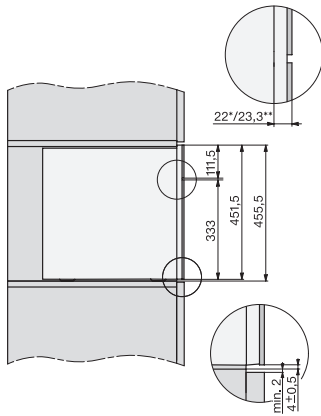

CVA 7845

Einbau-Kaffeevollautomat mit DirectWater

im kombinierbaren Design mit CoffeeSelect und AutoDescaler für höchste Ansprüche.

CVA7000, Seitenansicht (*Fußnote) (Skizze)

22 mm – Glas, 23,3 mm – Edelstahl