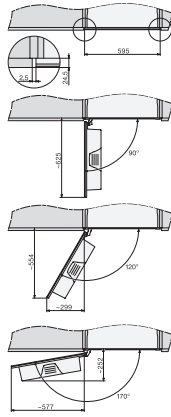

CVA7000 (Draufsicht)