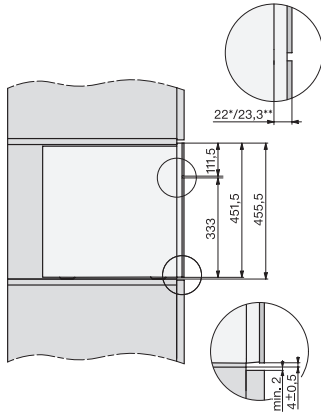

CVA 7440 Einbau-Kaffeevollautomat

CVA7000 (Seitenansicht)