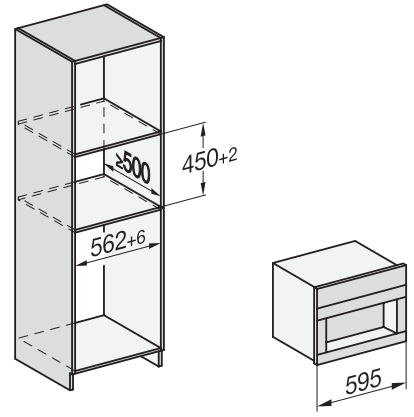

CVA7000 (Einbauskizze)