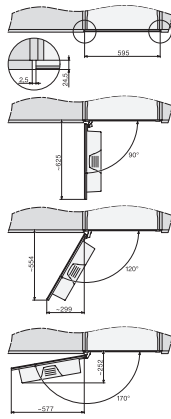

CVA7000 (Draufsicht)