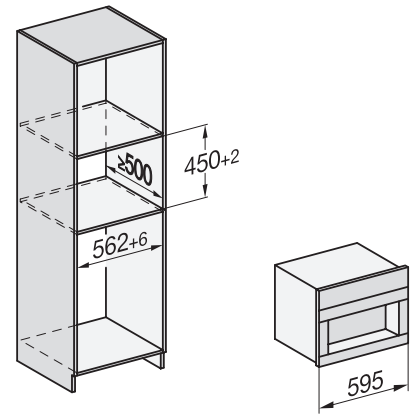

CVA7000 (Einbauskizze)