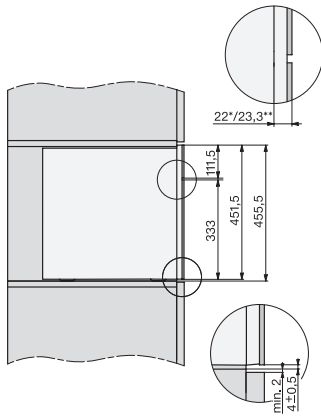

CVA 7440 Einbau-Kaffeevollautomat

CVA7000 (Seitenansicht)