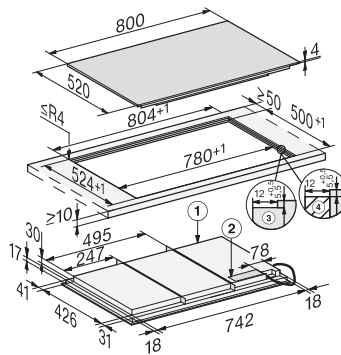

KM 7678 FL

Herdunabhängiges Induktionskochfeld

mit 800 mm Breite und Vollflächeninduktion für maximale Flexibilität.

EAN: 4002516147473 / Materialnummer: 11153670 / Alte Materialnummer: 26767870CH

Inbetriebnahmesperre	•
Integriertes Kühlgebläse	•
Überhitzungsschutz	•
Restwärmeanzeige	•
Technische Daten	
Abmessungen (H x B x T) in mm	51 x 800 x 520
Abmessungen in mm (Breite)	800
Abmessungen in mm (Höhe)	51
Abmessungen in mm (Tiefe)	520
Ausschnittmasse in mm (Breite) bei aufliegendem Einbau	780
Ausschnittmasse in mm (Tiefe) bei aufliegendem Einbau	500
Unterkastenhöhe mit Anschlusskasten in mm	51
Inneres Ausschnittmass in mm (Breite) bei flächenbündigem Einbau	780
Gewicht in kg	19
Inneres Ausschnittmass in mm (Tiefe) bei flächenbündigem Einbau	500
Äusseres Ausschnittmass in mm (Breite) bei flächenbündigem Einbau	804
Gesamtanschluss in kW	11,00
Äusseres Ausschnittmass in mm (Tiefe) bei flächenbündigem Einbau	524
Länge der elektrischen Leitung in m	1,4
Spannung in V	230
Frequenz in Hz	50-60
Mitgeliefertes Zubehör	
Anschlusskabel	Ja

KM 7678 FL

Herdunabhängiges Induktionskochfeld

mit 800 mm Breite und Vollflächeninduktion für maximale Flexibilität.

KM7678FL, KM7678-2FL, KM7878FL, KM7878-1FLDiamond, KM7878-2FLDiamond – aufliegend (Skizze)

1) vorn, 2) Netzanschlusskasten mit Netzanschlussleitung, L = 1440 mm, wird dem Gerät lose beigelegt

KM7678FL, KM7678-2FL, KM7878FL, KM7878-1FLDiamond, KM7878-2FLDiamond – flächenbündig (Skizze)

1) vorn, 2) Netzanschlusskasten mit Netzanschlussleitung, L = 1440 mm, wird dem Gerät lose beigelegt, 3) Stufenfräsung Natursteinarbeitsplatte, 4) Holzleiste 12 mm (kein mitgeliefertes Zubehör)