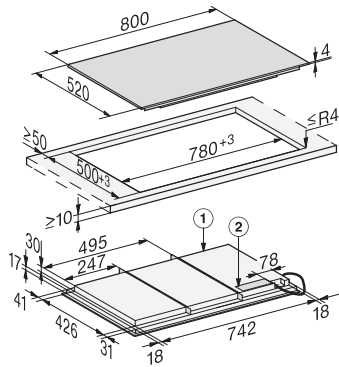

KM 7678 FL

Herdunabhängiges Induktionskochfeld

mit 800 mm Breite und Vollflächeninduktion für maximale Flexibilität.

EAN: 4002516147473 / Materialnummer: 11153670 / Alte Materialnummer: 26767870CH

Inbetriebnahmesperre	•
Integriertes Kühlgebläse	•
Überhitzungsschutz	•
Restwärmeanzeige	•
Technische Daten	
Abmessungen (H x B x T) in mm	51 x 800 x 520
Abmessungen in mm (Breite)	800
Abmessungen in mm (Höhe)	51
Abmessungen in mm (Tiefe)	520
Ausschnittmasse in mm (Breite) bei aufliegendem Einbau	780
Ausschnittmasse in mm (Tiefe) bei aufliegendem Einbau	500
Unterkastenhöhe mit Anschlusskasten in mm	51
Inneres Ausschnittmass in mm (Breite) bei flächenbündigem Einbau	780
Gewicht in kg	19
Inneres Ausschnittmass in mm (Tiefe) bei flächenbündigem Einbau	500
Äusseres Ausschnittmass in mm (Breite) bei flächenbündigem Einbau	804
Gesamtanschluss in kW	11,00
Äusseres Ausschnittmass in mm (Tiefe) bei flächenbündigem Einbau	524
Länge der elektrischen Leitung in m	1,4
Spannung in V	230
Frequenz in Hz	50-60
Mitgeliefertes Zubehör	
Anschlusskabel	Ja

KM 7678 FL

Herdunabhängiges Induktionskochfeld

mit 800 mm Breite und Vollflächeninduktion für maximale Flexibilität.

KM7678FL, KM7678-2FL, KM7878FL, KM7878-1FLDiamond, KM7878-2FLDiamond – aufliegend (Skizze)

1) vorn, 2) Netzanschlusskasten mit Netzanschlussleitung, L = 1440 mm, wird dem Gerät lose beigelegt

KM7678FL, KM7678-2FL, KM7878FL, KM7878-1FLDiamond, KM7878-2FLDiamond – flächenbündig (Skizze)

1) vorn, 2) Netzanschlusskasten mit Netzanschlussleitung, L = 1440 mm, wird dem Gerät lose beigelegt, 3) Stufenfräsung Natursteinarbeitsplatte, 4) Holzleiste 12 mm (kein mitgeliefertes Zubehör)