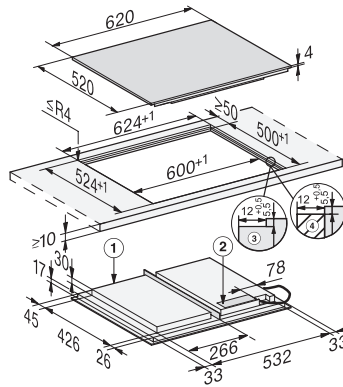

KM 7667 FL

Herdunabhängiges Induktionskochfeld

mit 620 mm Breite und Vollflächeninduktion für grosse Flexibilität.

EAN: 4002516147466 / Materialnummer: 11153610 / Alte Materialnummer: 26766770CH

Verriegelungsfunktion	•
Inbetriebnahmesperre	•
Integriertes Kühlgebläse	•
Überhitzungsschutz	•
Restwärmeanzeige	•
Technische Daten	
Abmessungen (H x B x T) in mm	51 x 620 x 520
Abmessungen in mm (Breite)	620
Abmessungen in mm (Höhe)	51
Abmessungen in mm (Tiefe)	520
Ausschnittmass (B x T) bei flächenbündigem Einbau in mm	600/624 x 500/524
Ausschnittmasse in mm (Breite) bei aufliegendem Einbau	600
Ausschnittmasse in mm (Tiefe) bei aufliegendem Einbau	500
Unterkastenhöhe mit Anschlusskasten in mm	51
Inneres Ausschnittmass in mm (Breite) bei flächenbündigem Einbau	600
Gewicht in kg	11
Inneres Ausschnittmass in mm (Tiefe) bei flächenbündigem Einbau	500
Äusseres Ausschnittmass in mm (Breite) bei flächenbündigem Einbau	624
Gesamtanschluss in kW	7,30
Äusseres Ausschnittmass in mm (Tiefe) bei flächenbündigem Einbau	524
Länge der elektrischen Leitung in m	1,4
Spannung in V	230
Frequenz in Hz	50-60
Mitgeliefertes Zubehör	
Anschlusskabel	Ja

KM 7667 FL

Herdunabhängiges Induktionskochfeld

mit 620 mm Breite und Vollflächeninduktion für grosse Flexibilität.

KM7667FL, KM7667-1FL, KM7867FL, KM7867-1FL
Diamond, KM7867-2FL Diamond – aufliegend (Skizze)

1) vorn, 2) Netzanschlusskasten mit Netzanschlussleitung,
L = 1440 mm, wird dem Gerät lose beigelegt

KM7667FL, KM7667-1FL, KM7867FL, KM7867-1FL
Diamond, KM7867-2FL Diamond – flächenbündig (Skizze)

1) vorn, 2) Netzanschlusskasten mit Netzanschlussleitung,
L = 1440 mm, wird dem Gerät lose beigelegt, 3)
Stufenfräsung Natursteinarbeitsplatte, 4) Holzleiste 12 mm
(kein mitgeliefertes Zubehör)