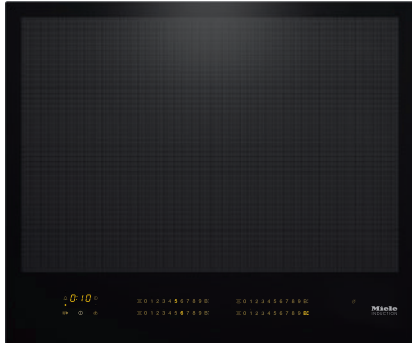

KM 7667 FL

Herdunabhängiges Induktionskochfeld

mit 620 mm Breite und Vollflächeninduktion für grosse Flexibilität.

- Intuitive Schnellanwahl durch Zahlenreihen – SmartSelect
- Intelligente Pfannenerkennung – für bis zu 4 Kochgeschirre
- Rahmenlos für flächenbündigen oder aufliegenden Einbau
- Grosses Leistungsspektrum – Warmhaltefunktion und TwinBooster
- Kommunikation mit der Dunstabzugshaube – Automatikfunktion Con@ctivity

KM 7667 FL

Herdunabhängiges Induktionskochfeld

mit 620 mm Breite und Vollflächeninduktion für grosse Flexibilität.

EAN: 4002516147466 / Materialnummer: 11153610 / Alte Materialnummer: 26766770CH

Verriegelungsfunktion	•
Inbetriebnahmesperre	•
Integriertes Kühlgebläse	•
Überhitzungsschutz	•
Restwärmeanzeige	•
Technische Daten	
Abmessungen (H x B x T) in mm	51 x 620 x 520
Abmessungen in mm (Breite)	620
Abmessungen in mm (Höhe)	51
Abmessungen in mm (Tiefe)	520
Ausschnittmass (B x T) bei flächenbündigem Einbau in mm	600/624 x 500/524
Ausschnittmasse in mm (Breite) bei aufliegendem Einbau	600
Ausschnittmasse in mm (Tiefe) bei aufliegendem Einbau	500
Unterkastenhöhe mit Anschlusskasten in mm	51
Inneres Ausschnittmass in mm (Breite) bei flächenbündigem Einbau	600
Gewicht in kg	11
Inneres Ausschnittmass in mm (Tiefe) bei flächenbündigem Einbau	500
Äusseres Ausschnittmass in mm (Breite) bei flächenbündigem Einbau	624
Gesamtanschluss in kW	7,30
Äusseres Ausschnittmass in mm (Tiefe) bei flächenbündigem Einbau	524
Länge der elektrischen Leitung in m	1,4
Spannung in V	230
Frequenz in Hz	50-60
Mitgeliefertes Zubehör	
Anschlusskabel	Ja