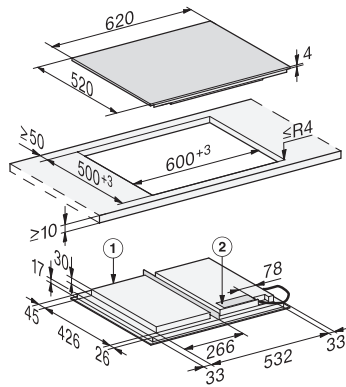

KM 7667 FL

Herdunabhängiges Induktionskochfeld

mit 620 mm Breite und Vollflächeninduktion für grosse Flexibilität.

EAN: 4002516147466 / Materialnummer: 11153610 / Alte Materialnummer: 26766770CH

Verriegelungsfunktion	•
Inbetriebnahmesperre	•
Integriertes Kühlgebläse	•
Überhitzungsschutz	•
Restwärmeanzeige	•
Technische Daten	
Abmessungen (H x B x T) in mm	51 x 620 x 520
Abmessungen in mm (Breite)	620
Abmessungen in mm (Höhe)	51
Abmessungen in mm (Tiefe)	520
Ausschnittmass (B x T) bei flächenbündigem Einbau in mm	600/624 x 500/524
Ausschnittmasse in mm (Breite) bei aufliegendem Einbau	600
Ausschnittmasse in mm (Tiefe) bei aufliegendem Einbau	500
Unterkastenhöhe mit Anschlusskasten in mm	51
Inneres Ausschnittmass in mm (Breite) bei flächenbündigem Einbau	600
Gewicht in kg	11
Inneres Ausschnittmass in mm (Tiefe) bei flächenbündigem Einbau	500
Äusseres Ausschnittmass in mm (Breite) bei flächenbündigem Einbau	624
Gesamtanschluss in kW	7,30
Äusseres Ausschnittmass in mm (Tiefe) bei flächenbündigem Einbau	524
Länge der elektrischen Leitung in m	1,4
Spannung in V	230
Frequenz in Hz	50-60
Mitgeliefertes Zubehör	
Anschlusskabel	Ja

KM 7667 FL

Herdunabhängiges Induktionskochfeld

mit 620 mm Breite und Vollflächeninduktion für grosse Flexibilität.

KM7667FL, KM7667-1FL, KM7867FL, KM7867-1FL
Diamond, KM7867-2FL Diamond – aufliegend (Skizze)

1) vorn, 2) Netzanschlusskasten mit Netzanschlussleitung,
L = 1440 mm, wird dem Gerät lose beigelegt

KM7667FL, KM7667-1FL, KM7867FL, KM7867-1FL
Diamond, KM7867-2FL Diamond – flächenbündig (Skizze)

1) vorn, 2) Netzanschlusskasten mit Netzanschlussleitung,
L = 1440 mm, wird dem Gerät lose beigelegt, 3)
Stufenfräsung Natursteinarbeitsplatte, 4) Holzleiste 12 mm
(kein mitgeliefertes Zubehör)