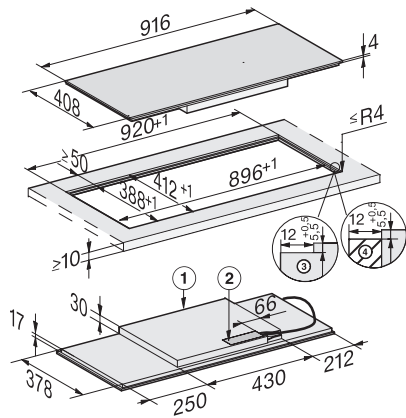

KM 7684 FL

Herdunabhängiges Induktionskochfeld

im Panorama-Design und mit zwei PowerFlex-Kochbereichen für besonderen Komfort.

KM7684FL, KM7684-1FL, flächenbündig (Skizze)

1) vorn, 2) Netzanschlusskasten mit Netzanschlussleitung, L = 1440 mm, wird dem Gerät lose beigelegt, 3) Stufenfräsung Natursteinarbeitsplatte, 4) Holzleiste 12 mm (kein mitgeliefertes Zubehör)