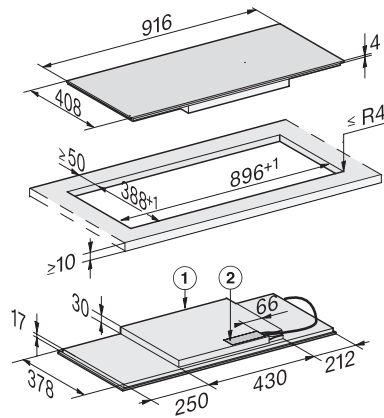

<b>Effizienz und Nachhaltigkeit</b>	
Leistungsaufnahme im Aus-Zustand in W	0,5
Leistungsaufnahme im Stand-by Modus in W	1,0
Leistungsaufnahme im vernetzten Bereitschaftsbetrieb in W	2,0
Zeitdauer bis automatisches Schalten in Aus-Zustand in min	20
Zeitdauer bis automatisches Schalten in Bereitschaftsbetrieb in min	20
Zeitdauer bis automatisches Schalten in vernetztem Bereitschaftsbetrieb in min	20
<b>Pflegekomfort</b>	
Leicht zu reinigende Glaskeramik	•
<b>Sicherheit</b>	
Sicherheitsausschaltung	•
Verriegelungsfunktion	•
Inbetriebnahmesperre	•
Integriertes Kühlgebläse	•
Überhitzungsschutz	•
Restwärmeanzeige	•
<b>Technische Daten</b>	
Abmessungen in mm (Breite)	916
Abmessungen in mm (Höhe)	51
Abmessungen in mm (Tiefe)	408
Ausschnittmasse in mm (Breite) bei aufliegendem Einbau	896
Ausschnittmasse in mm (Tiefe) bei aufliegendem Einbau	388
Unterkastenhöhe mit Anschlusskasten in mm	51
Inneres Ausschnittmass in mm (Breite) bei flächenbündigem Einbau	896
Gewicht in kg	12
Inneres Ausschnittmass in mm (Tiefe) bei flächenbündigem Einbau	388
Äusseres Ausschnittmass in mm (Breite) bei flächenbündigem Einbau	920
Gesamtanschluss in kW	7,30
Äusseres Ausschnittmass in mm (Tiefe) bei flächenbündigem Einbau	412
Länge der elektrischen Leitung in m	1,4
Spannung in V	230
Frequenz in Hz	50-60
<b>Mitgeliefertes Zubehör</b>	
Anschlusskabel	Ja

## KM 7684 FL

Herdunabhängiges Induktionskochfeld

im Panorama-Design und mit zwei PowerFlex-Kochbereichen für besonderen Komfort.

KM7684FL, KM7684-1FL, flächenbündig (Skizze)

1) vorn, 2) Netzanschlusskasten mit Netzanschlussleitung, L = 1440 mm, wird dem Gerät lose beigelegt, 3) Stufenfräsung Natursteinarbeitsplatte, 4) Holzleiste 12 mm (kein mitgeliefertes Zubehör)

KM7684FL, KM7684-1FL, aufliegend (Skizze)

1) vorn, 2) Netzanschlusskasten mit Netzanschlussleitung, L = 1440 mm