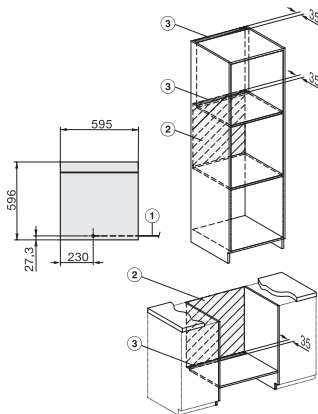

DO 7860
Dialoggarer
- Designerküche wird Sterneküche.

DO7860, Skizze
22 mm – Glas, 23,3 mm – Edelstahl

DO7860, DO7860C (CN), Skizze

DO7860, DO7860C (CN), Skizze

DO7860, Skizze
1) Netzanschlussleitung, L = 1500 mm, 2) In diesem Bereich kein Anschluss, 3) Lüftungsausschnitt min. 150 cm²

DG7x40, DGC7x4x, DGC7x6x, DG7635, DGM7x4x, DO7860, H2860B/BP, H7240BM, H7x40BM, H7x4xB/BP, H7x6xB/BP, Skizze
1) 400 mm, 2) 360 mm, 3) 47 mm, 4) 27 mm, 5) 32.5 mm