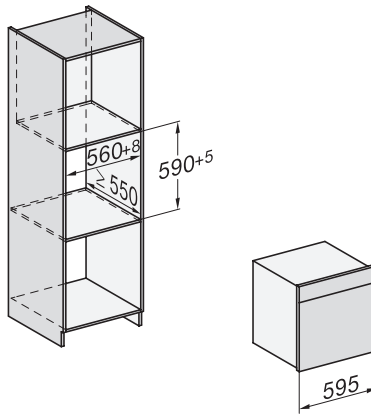

DO 7860
Dialoggarer
- Designerküche wird Sterneküche.

DO7860, Skizze
22 mm – Glas, 23,3 mm – Edelstahl

DO7860, DO7860C (CN), Skizze

DO7860, DO7860C (CN), Skizze

DO7860, Skizze
1) Netzanschlussleitung, L = 1500 mm, 2) In diesem Bereich kein Anschluss, 3) Lüftungsausschnitt min. 150 cm²

DG7x40, DGC7x4x, DGC7x6x, DG7635, DGM7x4x, DO7860, H2860B/BP, H7240BM, H7x40BM, H7x4xB/BP, H7x6xB/BP, Skizze
1) 400 mm, 2) 360 mm, 3) 47 mm, 4) 27 mm, 5) 32.5 mm