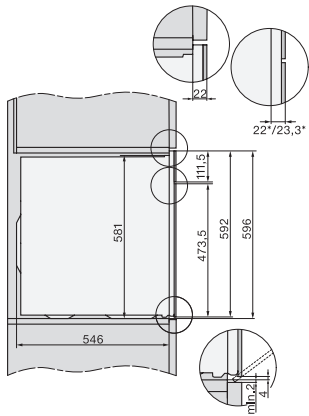

DO 7860
Dialoggarer
- Designerküche wird Sterneküche.

DO7860, Skizze
22 mm – Glas, 23,3 mm – Edelstahl

DO7860, DO7860C (CN), Skizze

DO7860, DO7860C (CN), Skizze

DO7860, Skizze
1) Netzanschlussleitung, L = 1500 mm, 2) In diesem Bereich kein Anschluss, 3) Lüftungsausschnitt min. 150 cm²

DG7x40, DGC7x4x, DGC7x6x, DG7635, DGM7x4x, DO7860, H2860B/BP, H7240BM, H7x40BM, H7x4xB/BP, H7x6xB/BP, Skizze
1) 400 mm, 2) 360 mm, 3) 47 mm, 4) 27 mm, 5) 32.5 mm