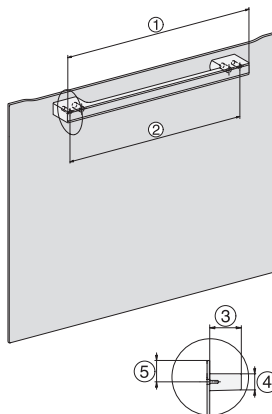

DO 7860
Dialoggarer
- Designerküche wird Sterneküche.

DO7860, Skizze
22 mm – Glas, 23,3 mm – Edelstahl

DO7860, DO7860C (CN), Skizze

DO7860, DO7860C (CN), Skizze

DO7860, Skizze
1) Netzanschlussleitung, L = 1500 mm, 2) In diesem Bereich kein Anschluss, 3) Lüftungsausschnitt min. 150 cm²

DG7x40, DGC7x4x, DGC7x6x, DG7635, DGM7x4x, DO7860, H2860B/BP, H7240BM, H7x40BM, H7x4xB/BP, H7x6xB/BP, Skizze
1) 400 mm, 2) 360 mm, 3) 47 mm, 4) 27 mm, 5) 32.5 mm