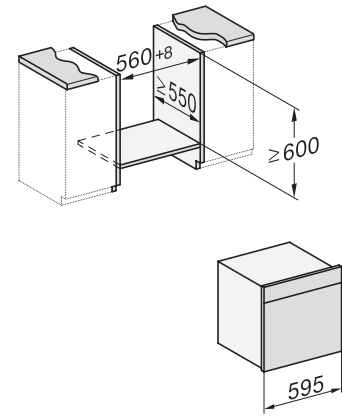

DO 7860
Dialoggarer
- Designerküche wird Sterneküche.

DO7860, Skizze
22 mm – Glas, 23,3 mm – Edelstahl

DO7860, DO7860C (CN), Skizze

DO7860, DO7860C (CN), Skizze

DO7860, Skizze
1) Netzanschlussleitung, L = 1500 mm, 2) In diesem Bereich kein Anschluss, 3) Lüftungsausschnitt min. 150 cm²

DG7x40, DGC7x4x, DGC7x6x, DG7635, DGM7x4x, DO7860, H2860B/BP, H7240BM, H7x40BM, H7x4xB/BP, H7x6xB/BP, Skizze
1) 400 mm, 2) 360 mm, 3) 47 mm, 4) 27 mm, 5) 32.5 mm