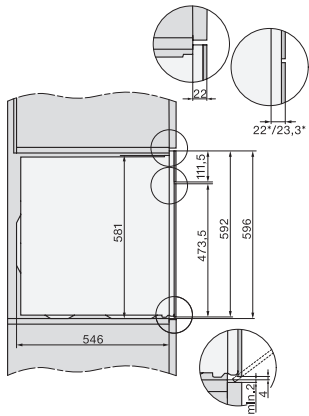

DO 7860
Dialoggarer
- Designerküche wird Sterneküche.

DO7860, Skizze
22 mm – Glas, 23,3 mm – Edelstahl

DO7860, DO7860C (CN), Skizze

DO7860, DO7860C (CN), Skizze

DO7860, Skizze
1) Netzanschlussleitung, L = 1500 mm, 2) In diesem Bereich kein Anschluss, 3) Lüftungsausschnitt min. 150 cm²

DG7x40, DGC7x4x, DGC7x6x, DG7635, DGM7x4x,
DO7860, H2860B/BP, H7240BM, H7x40BM, H7x4xB/BP,
H7x6xB/BP, Skizze
1) 400 mm, 2) 360 mm, 3) 47 mm, 4) 27 mm, 5) 32.5 mm