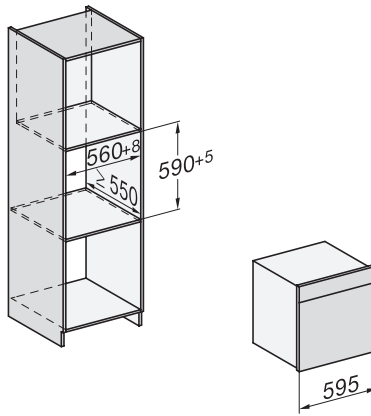

DO 7860
Dialoggarer
- Designerküche wird Sterneküche.

DO7860, Skizze
22 mm – Glas, 23,3 mm – Edelstahl

DO7860, DO7860C (CN), Skizze

DO7860, DO7860C (CN), Skizze

DO7860, Skizze
1) Netzanschlussleitung, L = 1500 mm, 2) In diesem Bereich kein Anschluss, 3) Lüftungsausschnitt min. 150 cm²

DG7x40, DGC7x4x, DGC7x6x, DG7635, DGM7x4x,
DO7860, H2860B/BP, H7240BM, H7x40BM, H7x4xB/BP,
H7x6xB/BP, Skizze
1) 400 mm, 2) 360 mm, 3) 47 mm, 4) 27 mm, 5) 32.5 mm