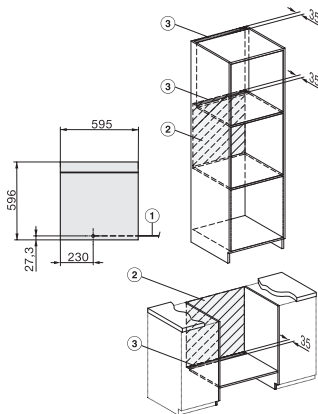

DO 7860
Dialoggarer
- Designerküche wird Sterneküche.

DO7860, Skizze
22 mm – Glas, 23,3 mm – Edelstahl

DO7860, DO7860C (CN), Skizze

DO7860, DO7860C (CN), Skizze

DO7860, Skizze
1) Netzanschlussleitung, L = 1500 mm, 2) In diesem Bereich kein Anschluss, 3) Lüftungsausschnitt min. 150 cm²

DG7x40, DGC7x4x, DGC7x6x, DG7635, DGM7x4x,
DO7860, H2860B/BP, H7240BM, H7x40BM, H7x4xB/BP,
H7x6xB/BP, Skizze
1) 400 mm, 2) 360 mm, 3) 47 mm, 4) 27 mm, 5) 32.5 mm