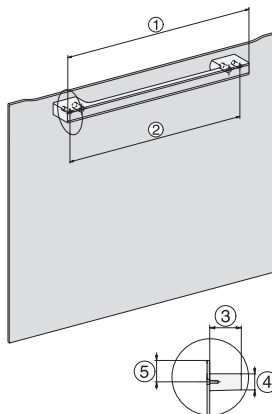

DO 7860
Dialoggarer
- Designerküche wird Sterneküche.

DO7860, Skizze
22 mm – Glas, 23,3 mm – Edelstahl

DO7860, DO7860C (CN), Skizze

DO7860, DO7860C (CN), Skizze

DO7860, Skizze
1) Netzanschlussleitung, L = 1500 mm, 2) In diesem Bereich kein Anschluss, 3) Lüftungsausschnitt min. 150 cm²

DG7x40, DGC7x4x, DGC7x6x, DG7635, DGM7x4x,
DO7860, H2860B/BP, H7240BM, H7x40BM, H7x4xB/BP,
H7x6xB/BP, Skizze
1) 400 mm, 2) 360 mm, 3) 47 mm, 4) 27 mm, 5) 32.5 mm