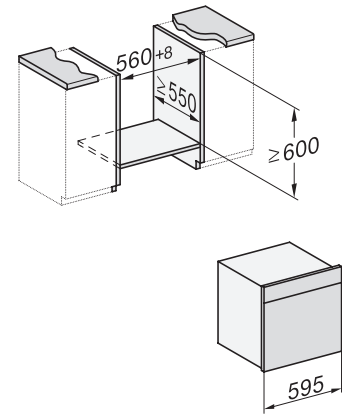

DO 7860
Dialoggarer
- Designerküche wird Sterneküche.

DO7860, Skizze
22 mm – Glas, 23,3 mm – Edelstahl

DO7860, DO7860C (CN), Skizze

DO7860, DO7860C (CN), Skizze

DO7860, Skizze
1) Netzanschlussleitung, L = 1500 mm, 2) In diesem Bereich kein Anschluss, 3) Lüftungsausschnitt min. 150 cm²

DG7x40, DGC7x4x, DGC7x6x, DG7635, DGM7x4x,
DO7860, H2860B/BP, H7240BM, H7x40BM, H7x4xB/BP,
H7x6xB/BP, Skizze
1) 400 mm, 2) 360 mm, 3) 47 mm, 4) 27 mm, 5) 32.5 mm