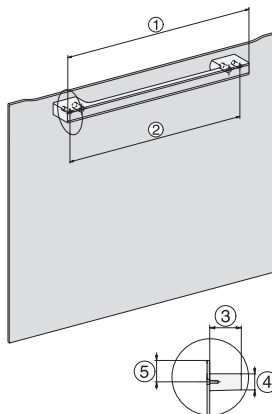

DO 7860  
Dialoggarer  
- Designerküche wird Sterneküche.

DO7860, Skizze  
22 mm – Glas, 23,3 mm – Edelstahl

DO7860, DO7860C (CN), Skizze

DO7860, DO7860C (CN), Skizze

DO7860, Skizze  
1) Netzanschlussleitung, L = 1500 mm, 2) In diesem Bereich kein Anschluss, 3) Lüftungsausschnitt min. 150 cm<sup>2</sup>

DG7x40, DGC7x4x, DGC7x6x, DG7635, DGM7x4x, DO7860, H2860B/BP, H7240BM, H7x40BM, H7x4xB/BP, H7x6xB/BP, Skizze

1) 400 mm, 2) 360 mm, 3) 47 mm, 4) 27 mm, 5) 32.5 mm