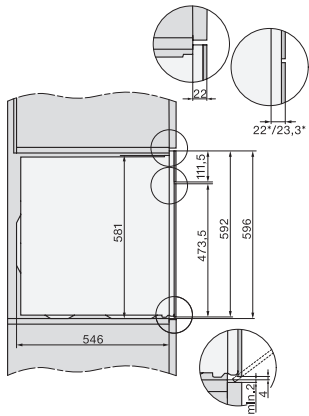

DO 7860  
Dialoggarer  
- Designerküche wird Sterneküche.

DO7860, Skizze  
22 mm – Glas, 23,3 mm – Edelstahl

DO7860, DO7860C (CN), Skizze

DO7860, DO7860C (CN), Skizze

DO7860, Skizze  
1) Netzanschlussleitung, L = 1500 mm, 2) In diesem Bereich kein Anschluss, 3) Lüftungsausschnitt min. 150 cm<sup>2</sup>

DG7x40, DGC7x4x, DGC7x6x, DG7635, DGM7x4x, DO7860, H2860B/BP, H7240BM, H7x40BM, H7x4xB/BP, H7x6xB/BP, Skizze

1) 400 mm, 2) 360 mm, 3) 47 mm, 4) 27 mm, 5) 32.5 mm