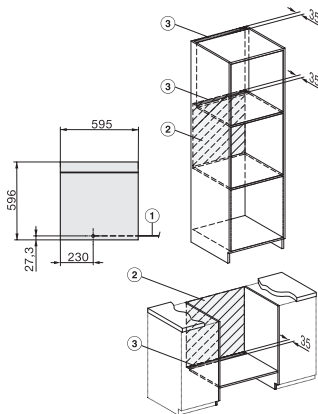

DO 7860  
Dialoggarer  
- Designerküche wird Sterneküche.

DO7860, Skizze  
22 mm – Glas, 23,3 mm – Edelstahl

DO7860, DO7860C (CN), Skizze

DO7860, DO7860C (CN), Skizze

DO7860, Skizze  
1) Netzanschlussleitung, L = 1500 mm, 2) In diesem Bereich kein Anschluss, 3) Lüftungsausschnitt min. 150 cm<sup>2</sup>

DG7x40, DGC7x4x, DGC7x6x, DG7635, DGM7x4x, DO7860, H2860B/BP, H7240BM, H7x40BM, H7x4xB/BP, H7x6xB/BP, Skizze

1) 400 mm, 2) 360 mm, 3) 47 mm, 4) 27 mm, 5) 32.5 mm