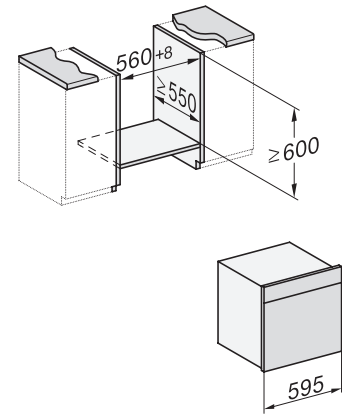

DO 7860  
Dialoggarer  
- Designerküche wird Sterneküche.

DO7860, Skizze  
22 mm – Glas, 23,3 mm – Edelstahl

DO7860, DO7860C (CN), Skizze

DO7860, DO7860C (CN), Skizze

DO7860, Skizze  
1) Netzanschlussleitung, L = 1500 mm, 2) In diesem Bereich kein Anschluss, 3) Lüftungsausschnitt min. 150 cm<sup>2</sup>

DG7x40, DGC7x4x, DGC7x6x, DG7635, DGM7x4x, DO7860, H2860B/BP, H7240BM, H7x40BM, H7x4xB/BP, H7x6xB/BP, Skizze

1) 400 mm, 2) 360 mm, 3) 47 mm, 4) 27 mm, 5) 32.5 mm