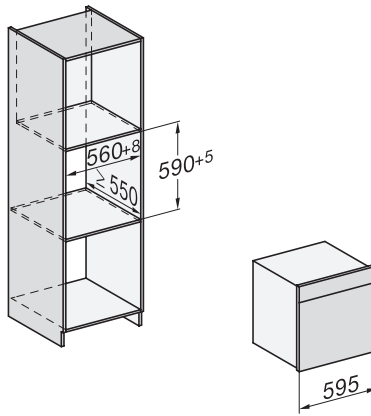

DO 7860  
Dialoggarer  
- Designerküche wird Sterneküche.

DO7860, Skizze  
22 mm – Glas, 23,3 mm – Edelstahl

DO7860, DO7860C (CN), Skizze

DO7860, DO7860C (CN), Skizze

DO7860, Skizze  
1) Netzanschlussleitung, L = 1500 mm, 2) In diesem Bereich kein Anschluss, 3) Lüftungsausschnitt min. 150 cm<sup>2</sup>

DG7x40, DGC7x4x, DGC7x6x, DG7635, DGM7x4x, DO7860, H2860B/BP, H7240BM, H7x40BM, H7x4xB/BP, H7x6xB/BP, Skizze

1) 400 mm, 2) 360 mm, 3) 47 mm, 4) 27 mm, 5) 32.5 mm