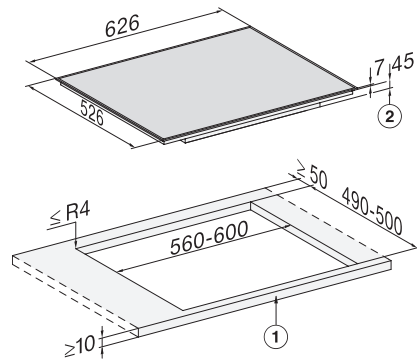

KM 7005 FR

Herdgesteuertes Induktionskochfeld

mit 2 PowerFlex-Kochbereichen für maximale Leistungsstärke

EAN: 4002516152095 / Materialnummer: 11127300 / Alte Materialnummer: 26700510D

|   |      |
|---|------|
| Ausschnittmasse in mm (Tiefe) bei aufliegendem Einbau | 490  |
| Gewicht in kg   | 11   |
| Gesamtanschluss in kW                                 | 7,30 |
| Spannung in V   | 230  |
| Frequenz in Hz  | 50   |
| <b>Mitgeliefertes Zubehör</b>                         |      |
| Anschlusskabel  | Nein |

KM 7005 FR

Herdgesteuertes Induktionskochfeld  
mit 2 PowerFlex-Kochbereichen für maximale Leistungsstärke

KM 7004 FR, KM 7005 FR (Skizze)

1) vorn , 2) Einbauhöhe