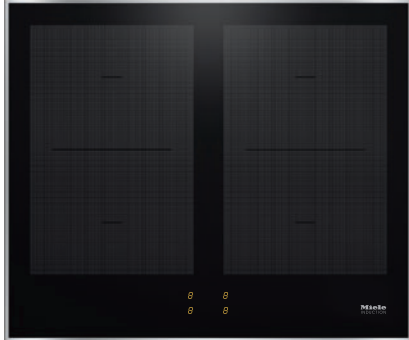

## KM 7005 FR

Herdgesteuertes Induktionskochfeld  
mit 2 PowerFlex-Kochbereichen für maximale Leistungsstärke

- Bedienung über Knebel am Herd und Anzeige auf dem Kochfeld
- 4 Kochzonen inkl. 2 leistungsstarker PowerFlex-Kochbereiche
- In 626 mm Breite mit Edelstahlrahmen für aufliegenden Einbau
- Kürzeste Ankochzeiten – TwinBooster

KM 7005 FR

Herdgesteuertes Induktionskochfeld

mit 2 PowerFlex-Kochbereichen für maximale Leistungsstärke

EAN: 4002516152095 / Materialnummer: 11127300 / Alte Materialnummer: 26700510D

|   |      |
|---|------|
| Ausschnittmasse in mm (Tiefe) bei aufliegendem Einbau | 490  |
| Gewicht in kg   | 11   |
| Gesamtanschluss in kW                                 | 7,30 |
| Spannung in V   | 230  |
| Frequenz in Hz  | 50   |
| <b>Mitgeliefertes Zubehör</b>                         |      |
| Anschlusskabel  | Nein |