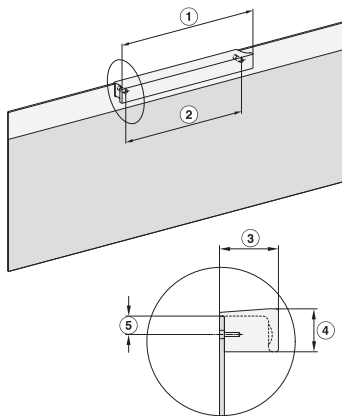

H 7890-90 BP

90 cm breiter Backofen

im perfekt kombinierbaren Design mit Speisethermometer und BrilliantLight.

EAN: 4002516124016 / Materialnummer: 11117530 / Alte Materialnummer: 22789045CH

Nischenhöhe min. in mm	517
Nischenhöhe max. in mm	517
Nischentiefe in mm	550
Gerätebreite in mm	895
Gerätehöhe in mm	478
Gerätetiefe in mm	568
Gewicht in kg	74,0
Gesamtanschluss in kW	5,60
Spannung in V	220-240
Frequenz in Hz	50
Absicherung in A	16
Phasenanzahl	3
Länge der elektrischen Leitung in m	1,80
Leuchtmittel tauschen	Kundendienst
<b>Mitgeliefertes Zubehör</b>	
Universalblech mit PerfectClean	2
Back- und Bratrost PyroFit	2
FlexiClip-Vollauszug PyroFit (Paar)	2
Kabelloses Speisethermometer	1
Herausnehmbare Seitengitter mit PyroFit (Paar)	1
Grill- und Bratblech mit PerfectClean	1
Entkalkungstabletten	2
<b>Verfügbare Displaysprachen</b>	
Verfügbare Displaysprachen durch MultiLingua	bahasa malaysia, dansk, deutsch, english, español, français, hrvatski, italiano, magyar, nederlands, norsk, polski, português, русский, română, slovenčina, slovenščina, srpski, suomi, svenska, türkçe, українська, čeština, ελληνικά,

## H 7890-90 BP

90 cm breiter Backofen

im perfekt kombinierbaren Design mit Speisethermometer und BrilliantLight.

Einbau H7000 90, Skizze

Einbau H7000 90 Unterbau, Skizze

Wenn der Backofen unter einem Kochfeld eingebaut werden soll, beachten Sie die Hinweise zum Einbau des Kochfeldes sowie die Einbauhöhe des Kochfeldes.

Installation H7000 90, Skizze

1) Netzanschlussleitung, L=2000 mm, 2) In diesem Bereich kein Anschluss, 3) Lüftungsausschnitt min. 150 cm<sup>2</sup>

H7890BP, Skizze

1) 350 mm, 2) 300 mm, 3) 48 mm, 4) 35 mm, 5) 16.5 mm

Seitenansicht H7000 90, Skizze

22 mm – Glas, 23,3 mm – Edelstahl

Seitenansicht H7000 90 Unterbau, Skizze

2 mm – Glas, 23,3 mm – Edelstahl