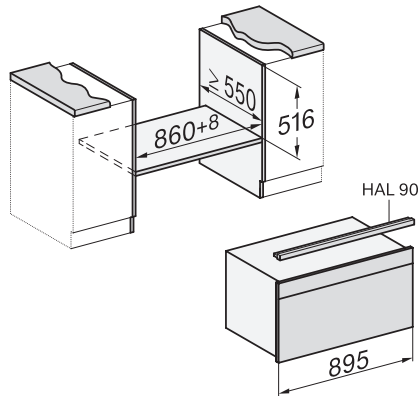

H 7890-90 BP

90 cm breiter Backofen

im perfekt kombinierbaren Design mit Speisethermometer und BrilliantLight.

EAN: 4002516124016 / Materialnummer: 11117530 / Alte Materialnummer: 22789045CH

Nischenhöhe min. in mm	517
Nischenhöhe max. in mm	517
Nischentiefe in mm	550
Gerätebreite in mm	895
Gerätehöhe in mm	478
Gerätetiefe in mm	568
Gewicht in kg	74,0
Gesamtanschluss in kW	5,60
Spannung in V	220-240
Frequenz in Hz	50
Absicherung in A	16
Phasenanzahl	3
Länge der elektrischen Leitung in m	1,80
Leuchtmittel tauschen	Kundendienst
<b>Mitgeliefertes Zubehör</b>	
Universalblech mit PerfectClean	2
Back- und Bratrost PyroFit	2
FlexiClip-Vollauszug PyroFit (Paar)	2
Kabelloses Speisethermometer	1
Herausnehmbare Seitengitter mit PyroFit (Paar)	1
Grill- und Bratblech mit PerfectClean	1
Entkalkungstabletten	2
<b>Verfügbare Displaysprachen</b>	
Verfügbare Displaysprachen durch MultiLingua	bahasa malaysia, dansk, deutsch, english, español, français, hrvatski, italiano, magyar, nederlands, norsk, polski, português, русский, română, slovenčina, slovenščina, srpski, suomi, svenska, türkçe, українська, čeština, ελληνικά,

## H 7890-90 BP

90 cm breiter Backofen

im perfekt kombinierbaren Design mit Speisethermometer und BrilliantLight.

Einbau H7000 90, Skizze

Einbau H7000 90 Unterbau, Skizze

Wenn der Backofen unter einem Kochfeld eingebaut werden soll, beachten Sie die Hinweise zum Einbau des Kochfeldes sowie die Einbauhöhe des Kochfeldes.

Installation H7000 90, Skizze

1) Netzanschlussleitung, L=2000 mm, 2) In diesem Bereich kein Anschluss, 3) Lüftungsausschnitt min. 150 cm<sup>2</sup>

H7890BP, Skizze

1) 350 mm, 2) 300 mm, 3) 48 mm, 4) 35 mm, 5) 16.5 mm

Seitenansicht H7000 90, Skizze

22 mm – Glas, 23,3 mm – Edelstahl

Seitenansicht H7000 90 Unterbau, Skizze

2 mm – Glas, 23,3 mm – Edelstahl