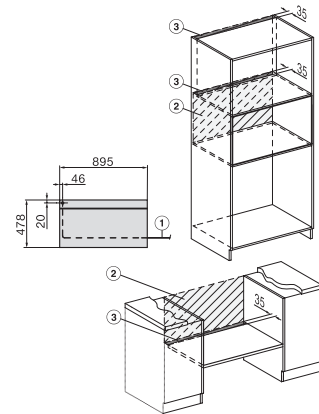

H 7890-90 BP

90 cm breiter Backofen

im perfekt kombinierbaren Design mit Speisethermometer und BrilliantLight.

EAN: 4002516124016 / Materialnummer: 11117530 / Alte Materialnummer: 22789045CH

Nischenhöhe min. in mm	517
Nischenhöhe max. in mm	517
Nischentiefe in mm	550
Gerätebreite in mm	895
Gerätehöhe in mm	478
Gerätetiefe in mm	568
Gewicht in kg	74,0
Gesamtanschluss in kW	5,60
Spannung in V	220-240
Frequenz in Hz	50
Absicherung in A	16
Phasenanzahl	3
Länge der elektrischen Leitung in m	1,80
Leuchtmittel tauschen	Kundendienst
<b>Mitgeliefertes Zubehör</b>	
Universalblech mit PerfectClean	2
Back- und Bratrost PyroFit	2
FlexiClip-Vollauszug PyroFit (Paar)	2
Kabelloses Speisethermometer	1
Herausnehmbare Seitengitter mit PyroFit (Paar)	1
Grill- und Bratblech mit PerfectClean	1
Entkalkungstabletten	2
<b>Verfügbare Displaysprachen</b>	
Verfügbare Displaysprachen durch MultiLingua	bahasa malaysia, dansk, deutsch, english, español, français, hrvatski, italiano, magyar, nederlands, norsk, polski, português, русский, română, slovenčina, slovenščina, srpski, suomi, svenska, türkçe, українська, čeština, ελληνικά,

## H 7890-90 BP

90 cm breiter Backofen

im perfekt kombinierbaren Design mit Speisethermometer und BrilliantLight.

Einbau H7000 90, Skizze

Einbau H7000 90 Unterbau, Skizze

Wenn der Backofen unter einem Kochfeld eingebaut werden soll, beachten Sie die Hinweise zum Einbau des Kochfeldes sowie die Einbauhöhe des Kochfeldes.

Installation H7000 90, Skizze

1) Netzanschlussleitung, L=2000 mm, 2) In diesem Bereich kein Anschluss, 3) Lüftungsausschnitt min. 150 cm<sup>2</sup>

H7890BP, Skizze

1) 350 mm, 2) 300 mm, 3) 48 mm, 4) 35 mm, 5) 16.5 mm

Seitenansicht H7000 90, Skizze

22 mm – Glas, 23,3 mm – Edelstahl

Seitenansicht H7000 90 Unterbau, Skizze

2 mm – Glas, 23,3 mm – Edelstahl