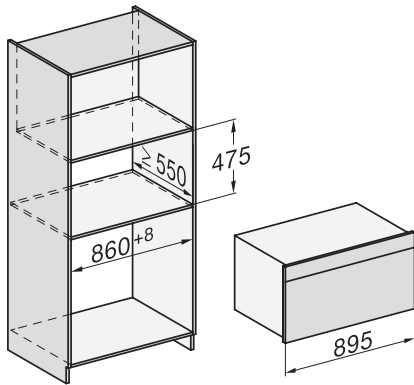

H 7890-90 BP

90 cm breiter Backofen

im perfekt kombinierbaren Design mit Speisethermometer und BrilliantLight.

EAN: 4002516124016 / Materialnummer: 11117530 / Alte Materialnummer: 22789045CH

Nischenhöhe min. in mm	517
Nischenhöhe max. in mm	517
Nischentiefe in mm	550
Gerätebreite in mm	895
Gerätehöhe in mm	478
Gerätetiefe in mm	568
Gewicht in kg	74,0
Gesamtanschluss in kW	5,60
Spannung in V	220-240
Frequenz in Hz	50
Absicherung in A	16
Phasenanzahl	3
Länge der elektrischen Leitung in m	1,80
Leuchtmittel tauschen	Kundendienst
<b>Mitgeliefertes Zubehör</b>	
Universalblech mit PerfectClean	2
Back- und Bratrost PyroFit	2
FlexiClip-Vollauszug PyroFit (Paar)	2
Kabelloses Speisethermometer	1
Herausnehmbare Seitengitter mit PyroFit (Paar)	1
Grill- und Bratblech mit PerfectClean	1
Entkalkungstabletten	2
<b>Verfügbare Displaysprachen</b>	
Verfügbare Displaysprachen durch MultiLingua	bahasa malaysia, dansk, deutsch, english, español, français, hrvatski, italiano, magyar, nederlands, norsk, polski, português, русский, română, slovenčina, slovenščina, srpski, suomi, svenska, türkçe, українська, čeština, ελληνικά,

## H 7890-90 BP

90 cm breiter Backofen

im perfekt kombinierbaren Design mit Speisethermometer und BrilliantLight.

Einbau H7000 90, Skizze

Einbau H7000 90 Unterbau, Skizze

Wenn der Backofen unter einem Kochfeld eingebaut werden soll, beachten Sie die Hinweise zum Einbau des Kochfeldes sowie die Einbauhöhe des Kochfeldes.

Installation H7000 90, Skizze

1) Netzanschlussleitung, L=2000 mm, 2) In diesem Bereich kein Anschluss, 3) Lüftungsausschnitt min. 150 cm<sup>2</sup>

H7890BP, Skizze

1) 350 mm, 2) 300 mm, 3) 48 mm, 4) 35 mm, 5) 16.5 mm

Seitenansicht H7000 90, Skizze

22 mm – Glas, 23,3 mm – Edelstahl

Seitenansicht H7000 90 Unterbau, Skizze

2 mm – Glas, 23,3 mm – Edelstahl