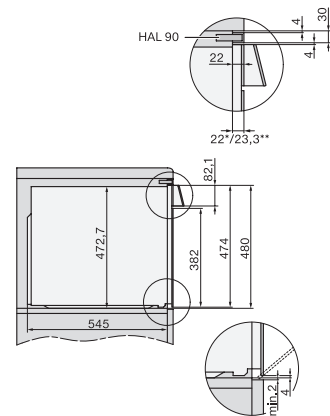

H 7890-90 BP

90 cm breiter Backofen

im perfekt kombinierbaren Design mit Speisethermometer und BrilliantLight.

EAN: 4002516124016 / Materialnummer: 11117530 / Alte Materialnummer: 22789045CH

Nischenhöhe min. in mm	517
Nischenhöhe max. in mm	517
Nischentiefe in mm	550
Gerätebreite in mm	895
Gerätehöhe in mm	478
Gerätetiefe in mm	568
Gewicht in kg	74,0
Gesamtanschluss in kW	5,60
Spannung in V	220-240
Frequenz in Hz	50
Absicherung in A	16
Phasenanzahl	3
Länge der elektrischen Leitung in m	1,80
Leuchtmittel tauschen	Kundendienst
<b>Mitgeliefertes Zubehör</b>	
Universalblech mit PerfectClean	2
Back- und Bratrost PyroFit	2
FlexiClip-Vollauszug PyroFit (Paar)	2
Kabelloses Speisethermometer	1
Herausnehmbare Seitengitter mit PyroFit (Paar)	1
Grill- und Bratblech mit PerfectClean	1
Entkalkungstabletten	2
<b>Verfügbare Displaysprachen</b>	
Verfügbare Displaysprachen durch MultiLingua	bahasa malaysia, dansk, deutsch, english, español, français, hrvatski, italiano, magyar, nederlands, norsk, polski, português, русский, română, slovenčina, slovenščina, srpski, suomi, svenska, türkçe, українська, čeština, ελληνικά,

## H 7890-90 BP

90 cm breiter Backofen

im perfekt kombinierbaren Design mit Speisethermometer und BrilliantLight.

Einbau H7000 90, Skizze

Einbau H7000 90 Unterbau, Skizze

Wenn der Backofen unter einem Kochfeld eingebaut werden soll, beachten Sie die Hinweise zum Einbau des Kochfeldes sowie die Einbauhöhe des Kochfeldes.

Installation H7000 90, Skizze

1) Netzanschlussleitung, L=2000 mm, 2) In diesem Bereich kein Anschluss, 3) Lüftungsausschnitt min. 150 cm<sup>2</sup>

H7890BP, Skizze

1) 350 mm, 2) 300 mm, 3) 48 mm, 4) 35 mm, 5) 16.5 mm

Seitenansicht H7000 90, Skizze

22 mm – Glas, 23,3 mm – Edelstahl

Seitenansicht H7000 90 Unterbau, Skizze

2 mm – Glas, 23,3 mm – Edelstahl