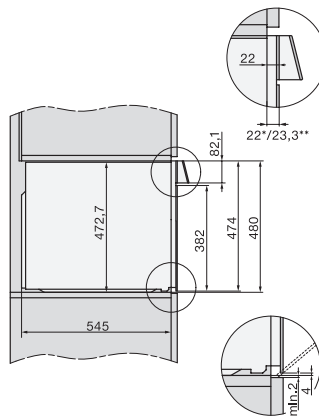

H 7890-90 BP

90 cm breiter Backofen

im perfekt kombinierbaren Design mit Speisethermometer und BrilliantLight.

EAN: 4002516124016 / Materialnummer: 11117530 / Alte Materialnummer: 22789045CH

Nischenhöhe min. in mm	517
Nischenhöhe max. in mm	517
Nischentiefe in mm	550
Gerätebreite in mm	895
Gerätehöhe in mm	478
Gerätetiefe in mm	568
Gewicht in kg	74,0
Gesamtanschluss in kW	5,60
Spannung in V	220-240
Frequenz in Hz	50
Absicherung in A	16
Phasenanzahl	3
Länge der elektrischen Leitung in m	1,80
Leuchtmittel tauschen	Kundendienst
<b>Mitgeliefertes Zubehör</b>	
Universalblech mit PerfectClean	2
Back- und Bratrost PyroFit	2
FlexiClip-Vollauszug PyroFit (Paar)	2
Kabelloses Speisethermometer	1
Herausnehmbare Seitengitter mit PyroFit (Paar)	1
Grill- und Bratblech mit PerfectClean	1
Entkalkungstabletten	2
<b>Verfügbare Displaysprachen</b>	
Verfügbare Displaysprachen durch MultiLingua	bahasa malaysia, dansk, deutsch, english, español, français, hrvatski, italiano, magyar, nederlands, norsk, polski, português, русский, română, slovenčina, slovenščina, srpski, suomi, svenska, türkçe, українська, čeština, ελληνικά,

## H 7890-90 BP

90 cm breiter Backofen

im perfekt kombinierbaren Design mit Speisethermometer und BrilliantLight.

Einbau H7000 90, Skizze

Einbau H7000 90 Unterbau, Skizze

Wenn der Backofen unter einem Kochfeld eingebaut werden soll, beachten Sie die Hinweise zum Einbau des Kochfeldes sowie die Einbauhöhe des Kochfeldes.

Installation H7000 90, Skizze

1) Netzanschlussleitung, L=2000 mm, 2) In diesem Bereich kein Anschluss, 3) Lüftungsausschnitt min. 150 cm<sup>2</sup>

H7890BP, Skizze

1) 350 mm, 2) 300 mm, 3) 48 mm, 4) 35 mm, 5) 16.5 mm

Seitenansicht H7000 90, Skizze

22 mm – Glas, 23,3 mm – Edelstahl

Seitenansicht H7000 90 Unterbau, Skizze

2 mm – Glas, 23,3 mm – Edelstahl