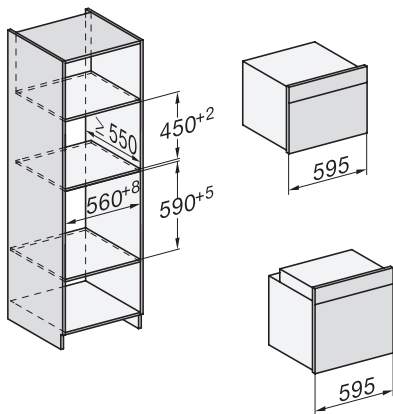

H 7840-60 BMX

Griffloser Kompakt-Backofen mit Mikrowelle

im gut kombinierbaren Design mit Automatikprogrammen und Speisethermometer.

Seitenansicht H7000 BM, Skizze
22 mm – Glas, 23,3 mm – Edelstahl

Einbau H7000 BM, Skizze

Einbau H7000 BM Unterbau, Skizze

Wenn der Backofen unter einem Kochfeld eingebaut werden soll, beachten Sie die Hinweise zum Einbau des Kochfeldes sowie die Einbauhöhe des Kochfeldes.

H226x-1B/BP/E/EP/I/IP, H2760B/BP, H28x0B/BP, H7x40BM/BMX, H7x6xB/BP/BPX, Skizze