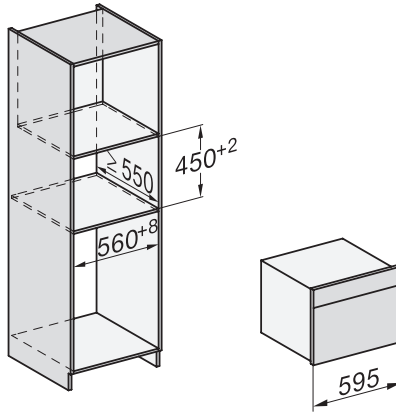

Einbau H7000 BM, Skizze