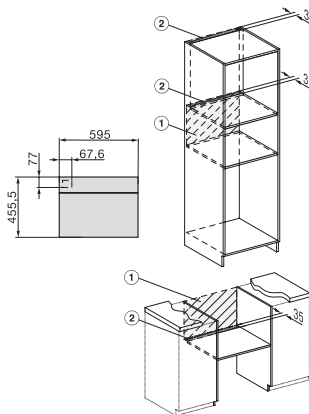

H 7840-60 BMX

Griffloser Kompakt-Backofen mit Mikrowelle

im gut kombinierbaren Design mit Automatikprogrammen und Speisethermometer.

Seitenansicht H7000 BM, Skizze
22 mm – Glas, 23,3 mm – Edelstahl

Einbau H7000 BM, Skizze

Einbau H7000 BM Unterbau, Skizze

Wenn der Backofen unter einem Kochfeld eingebaut werden soll, beachten Sie die Hinweise zum Einbau des Kochfeldes sowie die Einbauhöhe des Kochfeldes.

H226x-1B/BP/E/EP/I/IP, H2760B/BP, H28x0B/BP, H7x40BM/BMX, H7x6xB/BP/BPX, Skizze