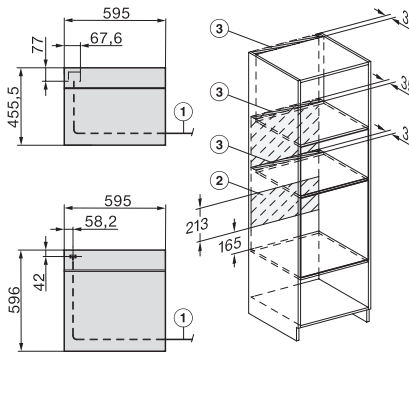

Einbau H7000 BM Unterbau, Skizze

Wenn der Backofen unter einem Kochfeld eingebaut werden soll, beachten Sie die Hinweise zum Einbau des Kochfeldes sowie die Einbauhöhe des Kochfeldes.

H226x-1B/BP/E/EP/I/IP, H2760B/BP, H28x0B/BP, H7x40BM/BMX, H7x6xB/BP/BPX, Skizze

Installation H7000 BM, Skizze, CH

1) In diesem Bereich kein Anschluss, 2) Lüftungsausschnitt min. 150 cm²

Seitenansicht H7000 BM Unterbau, Skizze

22 mm – Glas, 23,3 mm – Edelstahl

H2xxx-1 B/BP/E/I/IP, H7xxx B/BP/BM/BMX, Skizze
22 mm – Glas, 23,3 mm – Edelstahl

H2xxx-1 B/BP/E/I/IP, H7xxx B/BP/BM/BMX, Skizze

1) Netzanschlussleitung, L=2000 mm, 2) In diesem Bereich kein Anschluss, 3) Lüftungsausschnitt min. 150 cm²