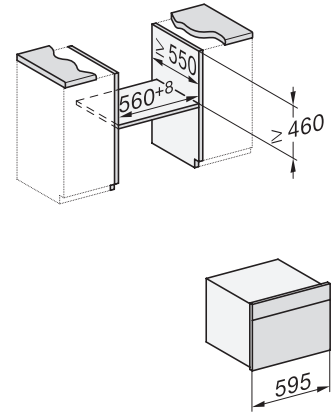

Gerätehöhe in mm	456
Gerätetiefe in mm	571
Gewicht in kg	38,0
Gesamtanschluss in kW	3,20
Spannung in V	400
Frequenz in Hz	50
Absicherung in A	10
Phasenanzahl	2
Länge der elektrischen Leitung in m	1,60
Leuchtmittel tauschen	Kundendienst
Mitgeliefertes Zubehör	
Back- und Bratrost mit PerfectClean	1
Kabelgebundenes Speisethermometer	1
Glasschale	2
Verfügbare Displaysprachen	

H 7840-60 BMX

Griffloser Kompakt-Backofen mit Mikrowelle

im gut kombinierbaren Design mit Automatikprogrammen und Speisethermometer.

Seitenansicht H7000 BM, Skizze
22 mm – Glas, 23,3 mm – Edelstahl

Einbau H7000 BM, Skizze

H2xxx-1 B/BP/E/I/IP, H7xxx B/BP/BM/BMX, Skizze

1) Netzanschlussleitung, L=2000 mm, 2) In diesem Bereich kein Anschluss, 3) Lüftungsausschnitt min. 150 cm²