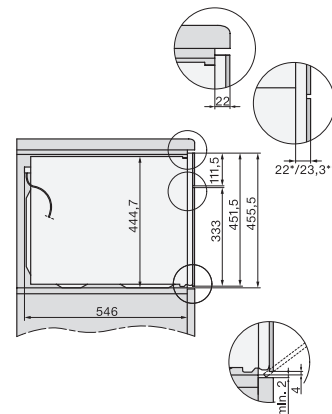

Gerätehöhe in mm	456
Gerätetiefe in mm	571
Gewicht in kg	38,0
Gesamtanschluss in kW	3,20
Spannung in V	400
Frequenz in Hz	50
Absicherung in A	10
Phasenanzahl	2
Länge der elektrischen Leitung in m	1,60
Leuchtmittel tauschen	Kundendienst
Mitgeliefertes Zubehör	
Back- und Bratrost mit PerfectClean	1
Kabelgebundenes Speisethermometer	1
Glasschale	2
Verfügbare Displaysprachen	

Einbau H7000 BM Unterbau, Skizze

Wenn der Backofen unter einem Kochfeld eingebaut werden soll, beachten Sie die Hinweise zum Einbau des Kochfeldes sowie die Einbauhöhe des Kochfeldes.

H226x-1B/BP/E/EP/I/IP, H2760B/BP, H28x0B/BP, H7x40BM/BMX, H7x6xB/BP/BPX, Skizze

Installation H7000 BM, Skizze, CH

1) In diesem Bereich kein Anschluss, 2) Lüftungsausschnitt min. 150 cm²

Seitenansicht H7000 BM Unterbau, Skizze

22 mm – Glas, 23,3 mm – Edelstahl

H2xxx-1 B/BP/E/I/IP, H7xxx B/BP/BM/BMX, Skizze
22 mm – Glas, 23,3 mm – Edelstahl

H2xxx-1 B/BP/E/I/IP, H7xxx B/BP/BM/BMX, Skizze

1) Netzanschlussleitung, L=2000 mm, 2) In diesem Bereich kein Anschluss, 3) Lüftungsausschnitt min. 150 cm²