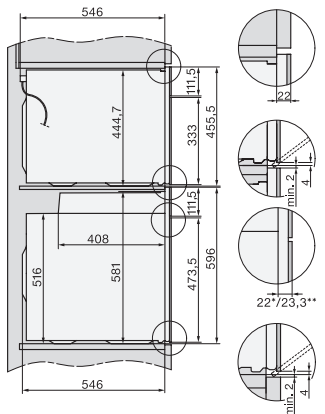

Gerätehöhe in mm	456
Gerätetiefe in mm	571
Gewicht in kg	38,0
Gesamtanschluss in kW	3,20
Spannung in V	400
Frequenz in Hz	50
Absicherung in A	10
Phasenanzahl	2
Länge der elektrischen Leitung in m	1,60
Leuchtmittel tauschen	Kundendienst
Mitgeliefertes Zubehör	
Back- und Bratrost mit PerfectClean	1
Kabelgebundenes Speisethermometer	1
Glasschale	2
Verfügbare Displaysprachen	

Einbau H7000 BM Unterbau, Skizze

Wenn der Backofen unter einem Kochfeld eingebaut werden soll, beachten Sie die Hinweise zum Einbau des Kochfeldes sowie die Einbauhöhe des Kochfeldes.

H226x-1B/BP/E/EP/I/IP, H2760B/BP, H28x0B/BP, H7x40BM/BMX, H7x6xB/BP/BPX, Skizze

Installation H7000 BM, Skizze, CH

1) In diesem Bereich kein Anschluss, 2) Lüftungsausschnitt min. 150 cm²

Seitenansicht H7000 BM Unterbau, Skizze

22 mm – Glas, 23,3 mm – Edelstahl

H2xxx-1 B/BP/E/I/IP, H7xxx B/BP/BM/BMX, Skizze
22 mm – Glas, 23,3 mm – Edelstahl

H2xxx-1 B/BP/E/I/IP, H7xxx B/BP/BM/BMX, Skizze

1) Netzanschlussleitung, L=2000 mm, 2) In diesem Bereich kein Anschluss, 3) Lüftungsausschnitt min. 150 cm²