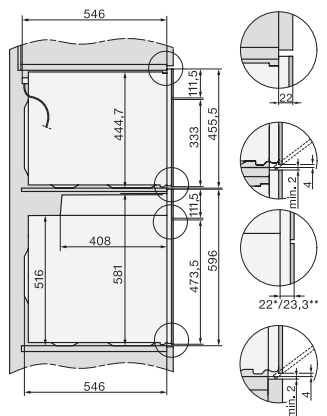

Gerätehöhe in mm	456
Gerätetiefe in mm	571
Gewicht in kg	38,0
Gesamtanschluss in kW	3,20
Spannung in V	400
Frequenz in Hz	50
Absicherung in A	10
Phasenanzahl	2
Länge der elektrischen Leitung in m	1,60
Leuchtmittel tauschen	Kundendienst
Mitgeliefertes Zubehör	
Back- und Bratrost mit PerfectClean	1
Kabelgebundenes Speisethermometer	1
Glasschale	2

Einbau H7000 BM Unterbau, Skizze

Wenn der Backofen unter einem Kochfeld eingebaut werden soll, beachten Sie die Hinweise zum Einbau des Kochfeldes sowie die Einbauhöhe des Kochfeldes.

H226x-1B/BP/E/EP/I/IP, H2760B/BP, H28x0B/BP, H7x40BM/BMX, H7x6xB/BP/BPX, Skizze

Installation H7000 BM, Skizze, CH

1) In diesem Bereich kein Anschluss, 2) Lüftungsausschnitt min. 150 cm²

Seitenansicht H7000 BM Unterbau, Skizze

22 mm – Glas, 23,3 mm – Edelstahl

H2xxx-1 B/BP/E/I/IP, H7xxx B/BP/BM/BMX, Skizze
22 mm – Glas, 23,3 mm – Edelstahl

H2xxx-1 B/BP/E/I/IP, H7xxx B/BP/BM/BMX, Skizze

1) Netzanschlussleitung, L=2000 mm, 2) In diesem Bereich kein Anschluss, 3) Lüftungsausschnitt min. 150 cm²