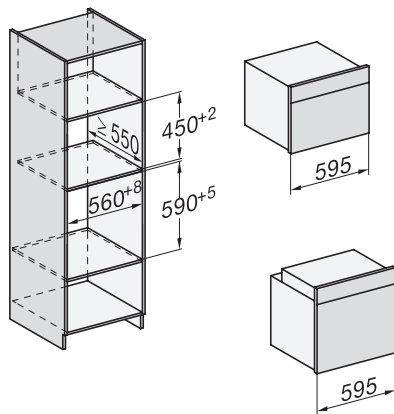

H226x-1B/BP/E/EP/I/IP, H2760B/BP, H28x0B/BP, H7x40BM/BMX, H7x6xB/BP/BPX, Skizze