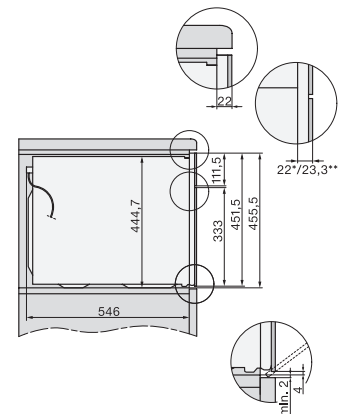

Gerätehöhe in mm	456
Gerätetiefe in mm	571
Gewicht in kg	38,0
Gesamtanschluss in kW	3,20
Spannung in V	400
Frequenz in Hz	50
Absicherung in A	10
Phasenanzahl	2
Länge der elektrischen Leitung in m	1,60
Leuchtmittel tauschen	Kundendienst
Mitgeliefertes Zubehör	
Back- und Bratrost mit PerfectClean	1
Kabelgebundenes Speisethermometer	1
Glasschale	2

Einbau H7000 BM Unterbau, Skizze

Wenn der Backofen unter einem Kochfeld eingebaut werden soll, beachten Sie die Hinweise zum Einbau des Kochfeldes sowie die Einbauhöhe des Kochfeldes.

H226x-1B/BP/E/EP/I/IP, H2760B/BP, H28x0B/BP, H7x40BM/BMX, H7x6xB/BP/BPX, Skizze

Installation H7000 BM, Skizze, CH

1) In diesem Bereich kein Anschluss, 2) Lüftungsausschnitt min. 150 cm²

Seitenansicht H7000 BM Unterbau, Skizze

22 mm – Glas, 23,3 mm – Edelstahl

H2xxx-1 B/BP/E/I/IP, H7xxx B/BP/BM/BMX, Skizze
22 mm – Glas, 23,3 mm – Edelstahl

H2xxx-1 B/BP/E/I/IP, H7xxx B/BP/BM/BMX, Skizze

1) Netzanschlussleitung, L=2000 mm, 2) In diesem Bereich kein Anschluss, 3) Lüftungsausschnitt min. 150 cm²