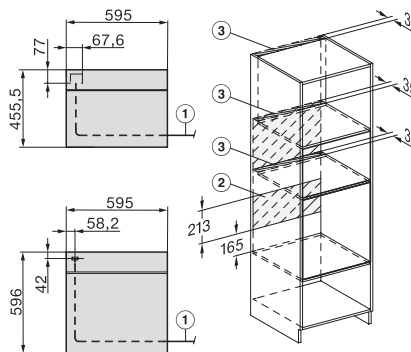

Einbau H7000 BM Unterbau, Skizze

Wenn der Backofen unter einem Kochfeld eingebaut werden soll, beachten Sie die Hinweise zum Einbau des Kochfeldes sowie die Einbauhöhe des Kochfeldes.

H226x-1B/BP/E/EP/I/IP, H2760B/BP, H28x0B/BP, H7x40BM/BMX, H7x6xB/BP/BPX, Skizze

Installation H7000 BM, Skizze, CH

1) In diesem Bereich kein Anschluss, 2) Lüftungsausschnitt min. 150 cm²

Seitenansicht H7000 BM Unterbau, Skizze

22 mm – Glas, 23,3 mm – Edelstahl

H2xxx-1 B/BP/E/I/IP, H7xxx B/BP/BM/BMX, Skizze
22 mm – Glas, 23,3 mm – Edelstahl

H2xxx-1 B/BP/E/I/IP, H7xxx B/BP/BM/BMX, Skizze

1) Netzanschlussleitung, L=2000 mm, 2) In diesem Bereich kein Anschluss, 3) Lüftungsausschnitt min. 150 cm²