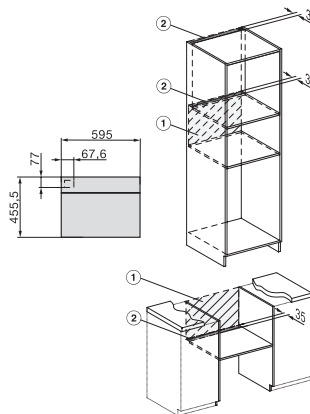

H 7840-60 BMX

Griffloser Kompakt-Backofen mit Mikrowelle

im gut kombinierbaren Design mit Automatikprogrammen und Speisethermometer.

Seitenansicht H7000 BM, Skizze
22 mm – Glas, 23,3 mm – Edelstahl

Einbau H7000 BM, Skizze

Einbau H7000 BM Unterbau, Skizze

Wenn der Backofen unter einem Kochfeld eingebaut werden soll, beachten Sie die Hinweise zum Einbau des Kochfeldes sowie die Einbauhöhe des Kochfeldes.

H226x-1B/BP/E/EP/I/IP, H2760B/BP, H28x0B/BP, H7x40BM/BMX, H7x6xB/BP/BPX, Skizze