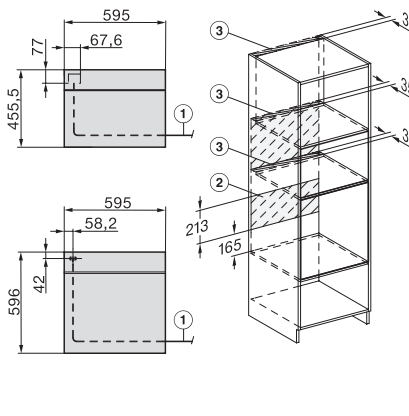

Einbau H7000 BM Unterbau, Skizze

Wenn der Backofen unter einem Kochfeld eingebaut werden soll, beachten Sie die Hinweise zum Einbau des Kochfeldes sowie die Einbauhöhe des Kochfeldes.

H226x-1B/BP/E/EP/I/IP, H2760B/BP, H28x0B/BP, H7x40BM/BMX, H7x6xB/BP/BPX, Skizze

Installation H7000 BM, Skizze, CH

1) In diesem Bereich kein Anschluss, 2) Lüftungsausschnitt min. 150 cm²

Seitenansicht H7000 BM Unterbau, Skizze

22 mm – Glas, 23,3 mm – Edelstahl

H2xxx-1 B/BP/E/I/IP, H7xxx B/BP/BM/BMX, Skizze
22 mm – Glas, 23,3 mm – Edelstahl

H2xxx-1 B/BP/E/I/IP, H7xxx B/BP/BM/BMX, Skizze

1) Netzanschlussleitung, L=2000 mm, 2) In diesem Bereich kein Anschluss, 3) Lüftungsausschnitt min. 150 cm²