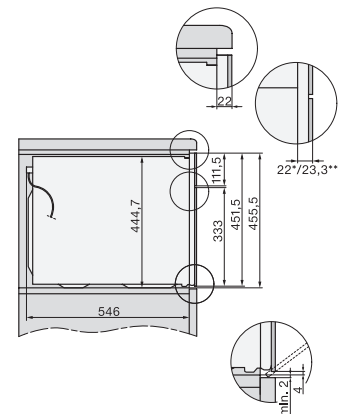

Gerätehöhe in mm	456
Gerätetiefe in mm	571
Gewicht in kg	38,0
Gesamtanschluss in kW	3,20
Spannung in V	400
Frequenz in Hz	50
Absicherung in A	10
Phasenanzahl	2
Länge der elektrischen Leitung in m	1,60
Leuchtmittel tauschen	Kundendienst
Mitgeliefertes Zubehör	
Back- und Bratrost mit PerfectClean	1
Kabelgebundenes Speisethermometer	1
Glasschale	2
Verfügbare Displaysprachen	

Einbau H7000 BM Unterbau, Skizze

Wenn der Backofen unter einem Kochfeld eingebaut werden soll, beachten Sie die Hinweise zum Einbau des Kochfeldes sowie die Einbauhöhe des Kochfeldes.

H226x-1B/BP/E/EP/I/IP, H2760B/BP, H28x0B/BP, H7x40BM/BMX, H7x6xB/BP/BPX, Skizze

Installation H7000 BM, Skizze, CH

1) In diesem Bereich kein Anschluss, 2) Lüftungsausschnitt min. 150 cm²

Seitenansicht H7000 BM Unterbau, Skizze

22 mm – Glas, 23,3 mm – Edelstahl

H2xxx-1 B/BP/E/I/IP, H7xxx B/BP/BM/BMX, Skizze
22 mm – Glas, 23,3 mm – Edelstahl

H2xxx-1 B/BP/E/I/IP, H7xxx B/BP/BM/BMX, Skizze

1) Netzanschlussleitung, L=2000 mm, 2) In diesem Bereich kein Anschluss, 3) Lüftungsausschnitt min. 150 cm²