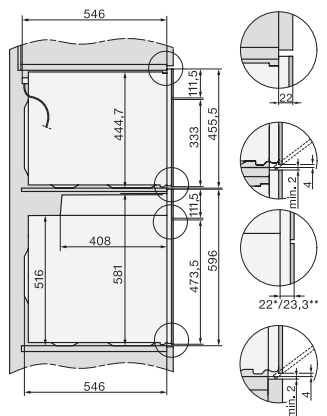

Gerätehöhe in mm	456
Gerätetiefe in mm	571
Gewicht in kg	38,0
Gesamtanschluss in kW	3,20
Spannung in V	400
Frequenz in Hz	50
Absicherung in A	10
Phasenanzahl	2
Länge der elektrischen Leitung in m	1,60
Leuchtmittel tauschen	Kundendienst
Mitgeliefertes Zubehör	
Back- und Bratrost mit PerfectClean	1
Kabelgebundenes Speisethermometer	1
Glasschale	2
Verfügbare Displaysprachen	

Einbau H7000 BM Unterbau, Skizze

Wenn der Backofen unter einem Kochfeld eingebaut werden soll, beachten Sie die Hinweise zum Einbau des Kochfeldes sowie die Einbauhöhe des Kochfeldes.

H226x-1B/BP/E/EP/I/IP, H2760B/BP, H28x0B/BP, H7x40BM/BMX, H7x6xB/BP/BPX, Skizze

Installation H7000 BM, Skizze, CH

1) In diesem Bereich kein Anschluss, 2) Lüftungsausschnitt min. 150 cm²

Seitenansicht H7000 BM Unterbau, Skizze

22 mm – Glas, 23,3 mm – Edelstahl

H2xxx-1 B/BP/E/I/IP, H7xxx B/BP/BM/BMX, Skizze
22 mm – Glas, 23,3 mm – Edelstahl

H2xxx-1 B/BP/E/I/IP, H7xxx B/BP/BM/BMX, Skizze

1) Netzanschlussleitung, L=2000 mm, 2) In diesem Bereich kein Anschluss, 3) Lüftungsausschnitt min. 150 cm²