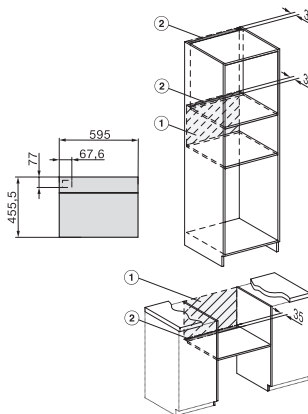

H 7840-60 BMX

Griffloser Kompakt-Backofen mit Mikrowelle

im gut kombinierbaren Design mit Automatikprogrammen und Speisethermometer.

Seitenansicht H7000 BM, Skizze
22 mm – Glas, 23,3 mm – Edelstahl

Einbau H7000 BM, Skizze

Einbau H7000 BM Unterbau, Skizze

Wenn der Backofen unter einem Kochfeld eingebaut werden soll, beachten Sie die Hinweise zum Einbau des Kochfeldes sowie die Einbauhöhe des Kochfeldes.

H226x-1B/BP/E/EP/I/IP, H2760B/BP, H28x0B/BP, H7x40BM/BMX, H7x6xB/BP/BPX, Skizze