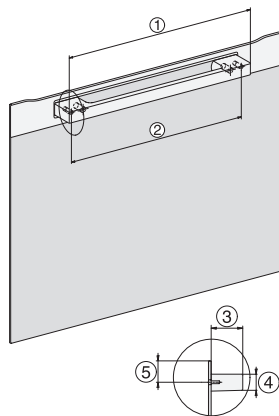

DG2840, DG7x40, DGC7x4x, DG7x6x, DGC7x6x, DGD7635, DGM7x4x, DO7860, H28x0B/BP, H7x4xB/BM/BP, H7x6xB/BP, Skizze

1) 400 mm, 2) 360 mm, 3) 47 mm, 4) 24 mm, 5) 32.5 mm