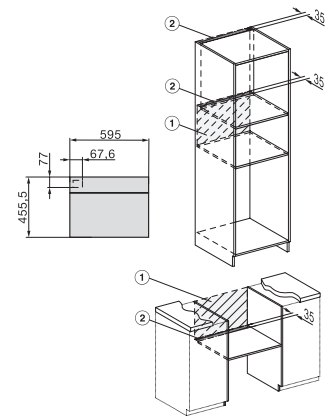

Einbau H7000 BM Unterbau, Skizze

Wenn der Backofen unter einem Kochfeld eingebaut werden soll, beachten Sie die Hinweise zum Einbau des Kochfeldes sowie die Einbauhöhe des Kochfeldes.

DG2840, DG7x40, DGC7x4x, DG7x6x, DGC7x6x, DGD7635, DGM7x4x, DO7860, H28x0B/BP, H7x4xB/BM/BP, H7x6xB/BP, Skizze

1) 400 mm, 2) 360 mm, 3) 47 mm, 4) 24 mm, 5) 32.5 mm

H226x-1 B/BP/E/EP/I/IP, H2760B/BP, H28x0B/BP, H7x40BM/BMX, H7x6xB/BP/BPX, Skizze

Installation H7000 BM, Skizze, CH

1) In diesem Bereich kein Anschluss, 2) Lüftungsausschnitt min. 150 cm²

Seitenansicht H7000 BM Unterbau, Skizze
22 mm – Glas, 23,3 mm – Edelstahl

H2xxx-1 B/BP/E/I/IP, H7xxx B/BP/BM/BMX, Skizze
22 mm – Glas, 23,3 mm – Edelstahl

H2xxx-1 B/BP/E/I/IP, H7xxx B/BP/BM/BMX, Skizze

1) Netzanschlussleitung, L=2000 mm, 2) In diesem Bereich kein Anschluss, 3) Lüftungsausschnitt min. 150 cm²