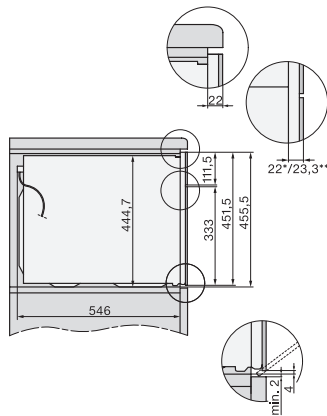

Einbau H7000 BM Unterbau, Skizze

Wenn der Backofen unter einem Kochfeld eingebaut werden soll, beachten Sie die Hinweise zum Einbau des Kochfeldes sowie die Einbauhöhe des Kochfeldes.

DG2840, DG7x40, DGC7x4x, DG7x6x, DGC7x6x, DGD7635, DGM7x4x, DO7860, H28x0B/BP, H7x4xB/BM/BP, H7x6xB/BP, Skizze

1) 400 mm, 2) 360 mm, 3) 47 mm, 4) 24 mm, 5) 32.5 mm

H226x-1 B/BP/E/EP/I/IP, H2760B/BP, H28x0B/BP, H7x40BM/BMX, H7x6xB/BP/BPX, Skizze

Installation H7000 BM, Skizze, CH

1) In diesem Bereich kein Anschluss, 2) Lüftungsausschnitt min. 150 cm²

Seitenansicht H7000 BM Unterbau, Skizze
22 mm – Glas, 23,3 mm – Edelstahl

H2xxx-1 B/BP/E/I/IP, H7xxx B/BP/BM/BMX, Skizze
22 mm – Glas, 23,3 mm – Edelstahl

H2xxx-1 B/BP/E/I/IP, H7xxx B/BP/BM/BMX, Skizze

1) Netzanschlussleitung, L=2000 mm, 2) In diesem Bereich kein Anschluss, 3) Lüftungsausschnitt min. 150 cm²