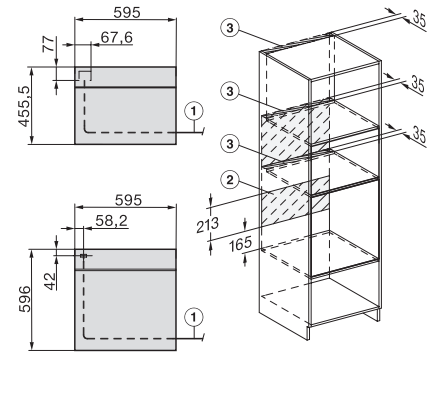

Einbau H7000 BM Unterbau, Skizze

Wenn der Backofen unter einem Kochfeld eingebaut werden soll, beachten Sie die Hinweise zum Einbau des Kochfeldes sowie die Einbauhöhe des Kochfeldes.

DG2840, DG7x40, DGC7x4x, DG7x6x, DGC7x6x, DGD7635, DGM7x4x, DO7860, H28x0B/BP, H7x4xB/BM/BP, H7x6xB/BP, Skizze

1) 400 mm, 2) 360 mm, 3) 47 mm, 4) 24 mm, 5) 32.5 mm

H226x-1 B/BP/E/EP/I/IP, H2760B/BP, H28x0B/BP, H7x40BM/BMX, H7x6xB/BP/BPX, Skizze

Installation H7000 BM, Skizze, CH

1) In diesem Bereich kein Anschluss, 2) Lüftungsausschnitt min. 150 cm²

Seitenansicht H7000 BM Unterbau, Skizze
22 mm – Glas, 23,3 mm – Edelstahl

H2xxx-1 B/BP/E/I/IP, H7xxx B/BP/BM/BMX, Skizze
22 mm – Glas, 23,3 mm – Edelstahl

H2xxx-1 B/BP/E/I/IP, H7xxx B/BP/BM/BMX, Skizze

1) Netzanschlussleitung, L=2000 mm, 2) In diesem Bereich kein Anschluss, 3) Lüftungsausschnitt min. 150 cm²