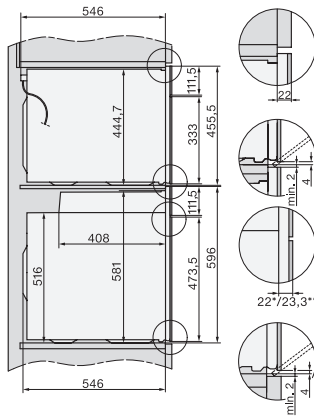

Einbau H7000 BM Unterbau, Skizze

Wenn der Backofen unter einem Kochfeld eingebaut werden soll, beachten Sie die Hinweise zum Einbau des Kochfeldes sowie die Einbauhöhe des Kochfeldes.

DG2840, DG7x40, DGC7x4x, DG7x6x, DGC7x6x, DGD7635, DGM7x4x, DO7860, H28x0B/BP, H7x4xB/BM/BP, H7x6xB/BP, Skizze

1) 400 mm, 2) 360 mm, 3) 47 mm, 4) 24 mm, 5) 32.5 mm

H226x-1 B/BP/E/EP/I/IP, H2760B/BP, H28x0B/BP, H7x40BM/BMX, H7x6xB/BP/BPX, Skizze

Installation H7000 BM, Skizze, CH

1) In diesem Bereich kein Anschluss, 2) Lüftungsausschnitt min. 150 cm²

Seitenansicht H7000 BM Unterbau, Skizze
22 mm – Glas, 23,3 mm – Edelstahl

H2xxx-1 B/BP/E/I/IP, H7xxx B/BP/BM/BMX, Skizze
22 mm – Glas, 23,3 mm – Edelstahl

H2xxx-1 B/BP/E/I/IP, H7xxx B/BP/BM/BMX, Skizze

1) Netzanschlussleitung, L=2000 mm, 2) In diesem Bereich kein Anschluss, 3) Lüftungsausschnitt min. 150 cm²