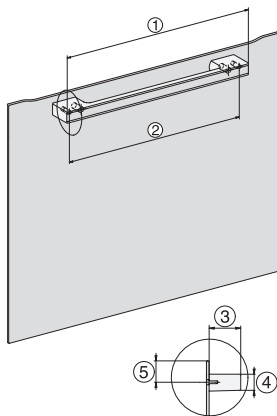

H 7840-60 BM

Kompakt-Backofen mit Mikrowelle

im gut kombinierbaren Design mit Automatikprogrammen und Speisethermometer.

Seitenansicht H7000 BM, Skizze
22 mm – Glas, 23,3 mm – Edelstahl

Einbau H7000 BM, Skizze

Einbau H7000 BM Unterbau, Skizze

Wenn der Backofen unter einem Kochfeld eingebaut werden soll, beachten Sie die Hinweise zum Einbau des Kochfeldes sowie die Einbauhöhe des Kochfeldes.

H7000 Griff, Glas, Skizze
1) 400 mm, 2) 360 mm, 3) 47 mm, 4) 27 mm, 5) 32.5 mm

H2xxx-1 B/BP/E/IP, H7xxx B/BP/BM/BMX, Skizze
22 mm – Glas, 23,3 mm – Edelstahl

H2xxx-1 B/BP/E/IP, H7xxx B/BP/BM/BMX, Skizze

1) Netzanschlussleitung, L=2000 mm, 2) In diesem Bereich kein Anschluss, 3) Lüftungsausschnitt min. 150 cm²