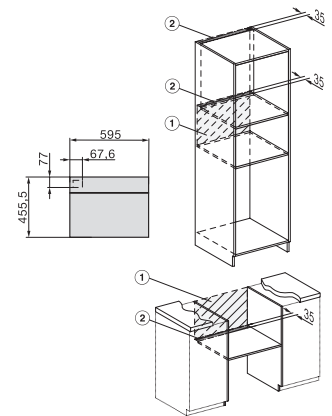

Einbau H7000 BM Unterbau, Skizze

Wenn der Backofen unter einem Kochfeld eingebaut werden soll, beachten Sie die Hinweise zum Einbau des Kochfeldes sowie die Einbauhöhe des Kochfeldes.

H7000 Griff, Glas, Skizze
1) 400 mm, 2) 360 mm, 3) 47 mm, 4) 27 mm, 5) 32.5 mm

H226x-1 B/BP/E/EP/IP, H2760B/BP, H28x0B/BP, H7x40BM/BMX, H7x6x6B/BP/BPX, Skizze

Installation H7000 BM, Skizze, CH

1) In diesem Bereich kein Anschluss, 2) Lüftungsausschnitt min. 150 cm²

Seitenansicht H7000 BM Unterbau, Skizze
22 mm – Glas, 23,3 mm – Edelstahl

H2xxx-1 B/BP/E/IP, H7xxx B/BP/BM/BMX, Skizze
22 mm – Glas, 23,3 mm – Edelstahl

H2xxx-1 B/BP/E/IP, H7xxx B/BP/BM/BMX, Skizze

1) Netzanschlussleitung, L=2000 mm, 2) In diesem Bereich kein Anschluss, 3) Lüftungsausschnitt min. 150 cm²