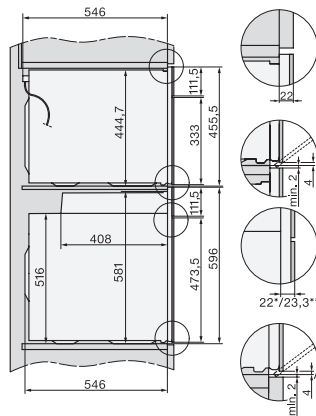

Einbau H7000 BM Unterbau, Skizze

Wenn der Backofen unter einem Kochfeld eingebaut werden soll, beachten Sie die Hinweise zum Einbau des Kochfeldes sowie die Einbauhöhe des Kochfeldes.

H7000 Griff, Glas, Skizze
1) 400 mm, 2) 360 mm, 3) 47 mm, 4) 27 mm, 5) 32.5 mm

H226x-1 B/BP/E/EP/IP, H2760B/BP, H28x0B/BP, H7x40BM/BMX, H7x6x6B/BP/BPX, Skizze

Installation H7000 BM, Skizze, CH

1) In diesem Bereich kein Anschluss, 2) Lüftungsausschnitt min. 150 cm²

Seitenansicht H7000 BM Unterbau, Skizze
22 mm – Glas, 23,3 mm – Edelstahl

H2xxx-1 B/BP/E/IP, H7xxx B/BP/BM/BMX, Skizze
22 mm – Glas, 23,3 mm – Edelstahl

H2xxx-1 B/BP/E/IP, H7xxx B/BP/BM/BMX, Skizze

1) Netzanschlussleitung, L=2000 mm, 2) In diesem Bereich kein Anschluss, 3) Lüftungsausschnitt min. 150 cm²