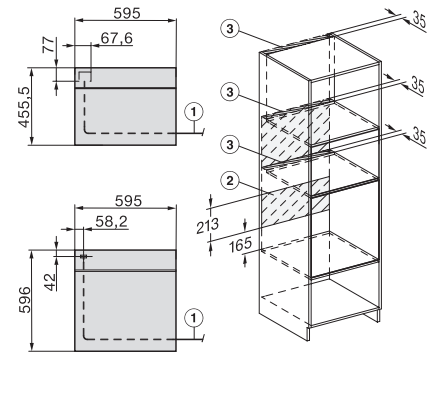

Einbau H7000 BM Unterbau, Skizze

Wenn der Backofen unter einem Kochfeld eingebaut werden soll, beachten Sie die Hinweise zum Einbau des Kochfeldes sowie die Einbauhöhe des Kochfeldes.

H7000 Griff, Glas, Skizze
1) 400 mm, 2) 360 mm, 3) 47 mm, 4) 27 mm, 5) 32.5 mm

H226x-1 B/BP/E/EP/IP, H2760B/BP, H28x0B/BP, H7x40BM/BMX, H7x6x6B/BP/BPX, Skizze

Installation H7000 BM, Skizze, CH

1) In diesem Bereich kein Anschluss, 2) Lüftungsausschnitt min. 150 cm²

Seitenansicht H7000 BM Unterbau, Skizze
22 mm – Glas, 23,3 mm – Edelstahl

H2xxx-1 B/BP/E/IP, H7xxx B/BP/BM/BMX, Skizze
22 mm – Glas, 23,3 mm – Edelstahl

H2xxx-1 B/BP/E/IP, H7xxx B/BP/BM/BMX, Skizze

1) Netzanschlussleitung, L=2000 mm, 2) In diesem Bereich kein Anschluss, 3) Lüftungsausschnitt min. 150 cm²