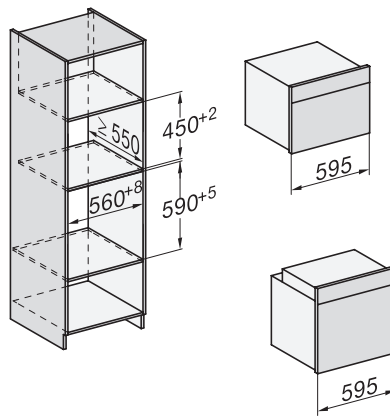

H 7840-60 BM

Kompakt-Backofen mit Mikrowelle

im gut kombinierbaren Design mit Automatikprogrammen und Speisethermometer.

Seitenansicht H7000 BM, Skizze
22 mm – Glas, 23,3 mm – Edelstahl

Einbau H7000 BM, Skizze

Einbau H7000 BM Unterbau, Skizze

Wenn der Backofen unter einem Kochfeld eingebaut werden soll, beachten Sie die Hinweise zum Einbau des Kochfeldes sowie die Einbauhöhe des Kochfeldes.

H7000 Griff, Glas, Skizze
1) 400 mm, 2) 360 mm, 3) 47 mm, 4) 27 mm, 5) 32.5 mm