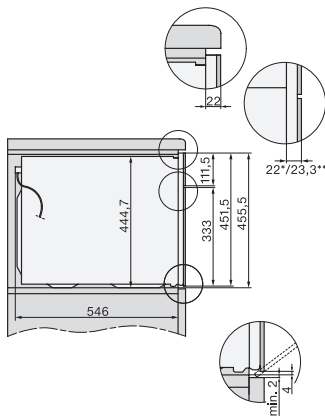

Einbau H7000 BM Unterbau, Skizze

Wenn der Backofen unter einem Kochfeld eingebaut werden soll, beachten Sie die Hinweise zum Einbau des Kochfeldes sowie die Einbauhöhe des Kochfeldes.

H7000 Griff, Glas, Skizze
1) 400 mm, 2) 360 mm, 3) 47 mm, 4) 27 mm, 5) 32.5 mm

H226x-1 B/BP/E/EP/IP, H2760B/BP, H28x0B/BP, H7x40BM/BMX, H7x6x6B/BP/BPX, Skizze

Installation H7000 BM, Skizze, CH

1) In diesem Bereich kein Anschluss, 2) Lüftungsausschnitt min. 150 cm²

Seitenansicht H7000 BM Unterbau, Skizze
22 mm – Glas, 23,3 mm – Edelstahl

H2xxx-1 B/BP/E/IP, H7xxx B/BP/BM/BMX, Skizze
22 mm – Glas, 23,3 mm – Edelstahl

H2xxx-1 B/BP/E/IP, H7xxx B/BP/BM/BMX, Skizze

1) Netzanschlussleitung, L=2000 mm, 2) In diesem Bereich kein Anschluss, 3) Lüftungsausschnitt min. 150 cm²