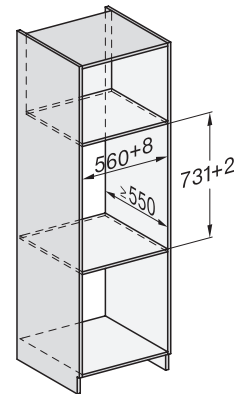

ESW 7010

Grifflose Gourmet-Wärmeschublade in 14 cm Höhe

EAN: 4002516150329 / Materialnummer: 11101750 / Alte Materialnummer: 30701030CH

Netzanschlussleitung mit Netzstecker

•

Länge der elektrischen Leitung in m

2,0

Mitgeliefertes Zubehör

Antirutschauflage

1

ESW 7010 Grifflose Gourmet-Wärmeschublade in 14 cm Höhe

ESW7x10, DGC7x4xHCPro, DGC7x4xHCXPro, Skizze

ESW7x10, EVS7010, DG7x4x, DGM7x4x Skizze

A) 22 mm Glas, 23,3 mm Edelstahl

ESW7x10, EVS7010, DGC7x6xHCPro, DGC7x6xHCXPro Skizze

ESW7x10, EVS7010 Skizze

ESW7x10, Skizze

1) Ansicht von vorne, 2) Netzanschlussleitung, L=2.000 mm, 3) Lüftungsausschnitt min. 180 cm², 4) kein Anschluss in diesem Bereich