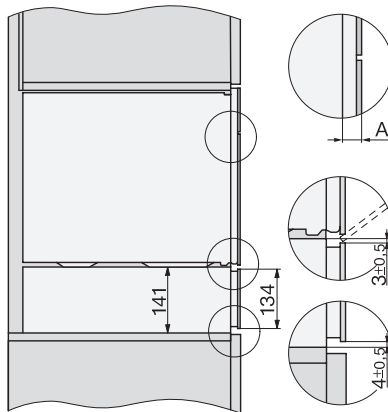

ESW 7010

Grifflose Gourmet-Wärmeschublade in 14 cm Höhe

EAN: 4002516150329 / Materialnummer: 11101750 / Alte Materialnummer: 30701030CH

Netzanschlussleitung mit Netzstecker

•

Länge der elektrischen Leitung in m

2,0

Mitgeliefertes Zubehör

Antirutschauflage

1

ESW 7010 Grifflose Gourmet-Wärmeschublade in 14 cm Höhe

ESW7x10, DGC7x4xHCPro, DGC7x4xHCXPro, Skizze

ESW7x10, EVS7010, DG7x4x, DGM7x4x Skizze

A) 22 mm Glas, 23,3 mm Edelstahl

ESW7x10, EVS7010, DGC7x6xHCPro, DGC7x6xHCXPro Skizze

ESW7x10, EVS7010 Skizze

ESW7x10, Skizze

1) Ansicht von vorne, 2) Netzanschlussleitung, L=2.000 mm, 3) Lüftungsausschnitt min. 180 cm², 4) kein Anschluss in diesem Bereich