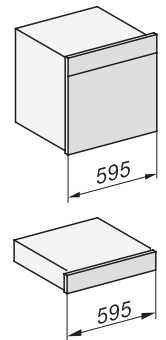

ESW 7010

Grifflose Gourmet-Wärmeschublade in 14 cm Höhe

EAN: 4002516150329 / Materialnummer: 11101750 / Alte Materialnummer: 30701030CH

Netzanschlussleitung mit Netzstecker

•

Länge der elektrischen Leitung in m

2,0

Mitgeliefertes Zubehör

Antirutschauflage

1

ESW 7010 Grifflose Gourmet-Wärmeschublade in 14 cm Höhe

ESW7x10, DGC7x4xHCPro, DGC7x4xHCXPro, Skizze

ESW7x10, EVS7010, DG7x4x, DGM7x4x Skizze

A) 22 mm Glas, 23,3 mm Edelstahl

ESW7x10, EVS7010, DGC7x6xHCPro, DGC7x6xHCXPro Skizze

ESW7x10, EVS7010 Skizze

ESW7x10, Skizze

1) Ansicht von vorne, 2) Netzanschlussleitung, L=2.000 mm, 3) Lüftungsausschnitt min. 180 cm², 4) kein Anschluss in diesem Bereich