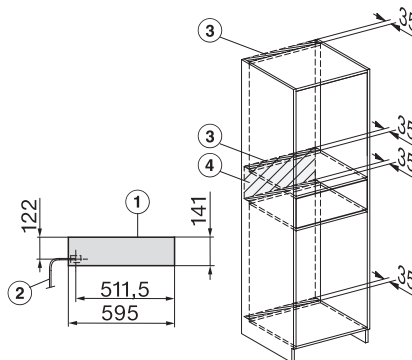

ESW 7010

Grifflose Gourmet-Wärmeschublade in 14 cm Höhe

EAN: 4002516150329 / Materialnummer: 11101750 / Alte Materialnummer: 30701030CH

Netzanschlussleitung mit Netzstecker

•

Länge der elektrischen Leitung in m

2,0

Mitgeliefertes Zubehör

Antirutschauflage

1

ESW 7010 Grifflose Gourmet-Wärmeschublade in 14 cm Höhe

ESW7x10, DGC7x4xHCPro, DGC7x4xHCXPro, Skizze

ESW7x10, EVS7010, DG7x4x, DGM7x4x Skizze

A) 22 mm Glas, 23,3 mm Edelstahl

ESW7x10, EVS7010, DGC7x6xHCPro, DGC7x6xHCXPro Skizze

ESW7x10, EVS7010 Skizze

ESW7x10, Skizze

1) Ansicht von vorne, 2) Netzanschlussleitung, L=2.000 mm, 3) Lüftungsausschnitt min. 180 cm², 4) kein Anschluss in diesem Bereich