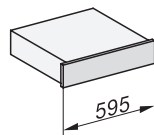

ESW 7010

Grifflose Gourmet-Wärmeschublade in 14 cm Höhe

EAN: 4002516150329 / Materialnummer: 11101750 / Alte Materialnummer: 30701030CH

Netzanschlussleitung mit Netzstecker

•

Länge der elektrischen Leitung in m

2,0

Mitgeliefertes Zubehör

Antirutschauflage

1

ESW 7010 Grifflose Gourmet-Wärmeschublade in 14 cm Höhe

ESW7x10, DGC7x4xHCPro, DGC7x4xHCXPro, Skizze

ESW7x10, EVS7010, DG7x4x, DGM7x4x Skizze

A) 22 mm Glas, 23,3 mm Edelstahl

ESW7x10, EVS7010, DGC7x6xHCPro, DGC7x6xHCXPro Skizze

ESW7x10, EVS7010 Skizze

ESW7x10, Skizze

1) Ansicht von vorne, 2) Netzanschlussleitung, L=2.000 mm, 3) Lüftungsausschnitt min. 180 cm², 4) kein Anschluss in diesem Bereich