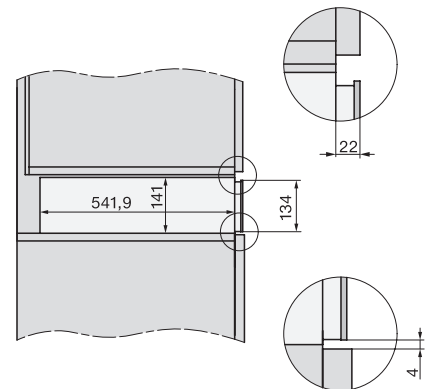

ESW 7010

Grifflose Gourmet-Wärmeschublade in 14 cm Höhe

EAN: 4002516150329 / Materialnummer: 11101750 / Alte Materialnummer: 30701030CH

Netzanschlussleitung mit Netzstecker

•

Länge der elektrischen Leitung in m

2,0

Mitgeliefertes Zubehör

Antirutschauflage

1

ESW 7010 Grifflose Gourmet-Wärmeschublade in 14 cm Höhe

ESW7x10, DGC7x4xHCPro, DGC7x4xHCXPro, Skizze

ESW7x10, EVS7010, DG7x4x, DGM7x4x Skizze

A) 22 mm Glas, 23,3 mm Edelstahl

ESW7x10, EVS7010, DGC7x6xHCPro, DGC7x6xHCXPro Skizze

ESW7x10, EVS7010 Skizze

ESW7x10, Skizze

1) Ansicht von vorne, 2) Netzanschlussleitung, L=2.000 mm, 3) Lüftungsausschnitt min. 180 cm², 4) kein Anschluss in diesem Bereich