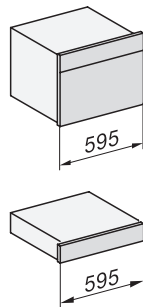

ESW 7010

Grifflose Gourmet-Wärmeschublade in 14 cm Höhe

EAN: 4002516150329 / Materialnummer: 11101750 / Alte Materialnummer: 30701030CH

Netzanschlussleitung mit Netzstecker

•

Länge der elektrischen Leitung in m

2,0

Mitgeliefertes Zubehör

Antirutschauflage

1

ESW 7010 Grifflose Gourmet-Wärmeschublade in 14 cm Höhe

ESW7x10, DGC7x4xHCPro, DGC7x4xHCXPro, Skizze

ESW7x10, EVS7010, DG7x4x, DGM7x4x Skizze

A) 22 mm Glas, 23,3 mm Edelstahl

ESW7x10, EVS7010, DGC7x6xHCPro, DGC7x6xHCXPro Skizze

ESW7x10, EVS7010 Skizze

ESW7x10, Skizze

1) Ansicht von vorne, 2) Netzanschlussleitung, L=2.000 mm, 3) Lüftungsausschnitt min. 180 cm², 4) kein Anschluss in diesem Bereich