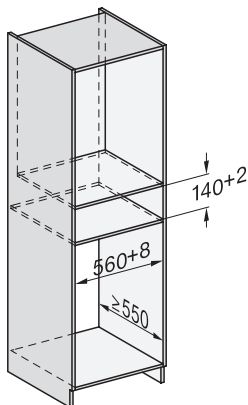

ESW 7010

Grifflose Gourmet-Wärmeschublade in 14 cm Höhe

EAN: 4002516150329 / Materialnummer: 11101750 / Alte Materialnummer: 30701030CH

Netzanschlussleitung mit Netzstecker

•

Länge der elektrischen Leitung in m

2,0

Mitgeliefertes Zubehör

Antirutschauflage

1

ESW 7010 Grifflose Gourmet-Wärmeschublade in 14 cm Höhe

ESW7x10, DGC7x4xHCPro, DGC7x4xHCXPro, Skizze

ESW7x10, EVS7010, DG7x4x, DGM7x4x Skizze

A) 22 mm Glas, 23,3 mm Edelstahl

ESW7x10, EVS7010, DGC7x6xHCPro, DGC7x6xHCXPro Skizze

ESW7x10, EVS7010 Skizze

ESW7x10, Skizze

1) Ansicht von vorne, 2) Netzanschlussleitung, L=2.000 mm, 3) Lüftungsausschnitt min. 180 cm², 4) kein Anschluss in diesem Bereich