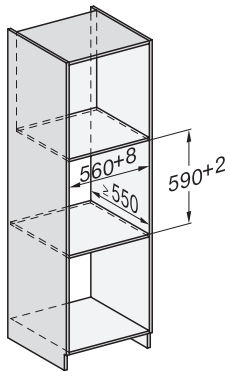

ESW 7010

Grifflose Gourmet-Wärmeschublade in 14 cm Höhe

EAN: 4002516150329 / Materialnummer: 11101750 / Alte Materialnummer: 30701030CH

Netzanschlussleitung mit Netzstecker

•

Länge der elektrischen Leitung in m

2,0

Mitgeliefertes Zubehör

Antirutschauflage

1

ESW 7010 Grifflose Gourmet-Wärmeschublade in 14 cm Höhe

ESW7x10, DGC7x4xHCPro, DGC7x4xHCXPro, Skizze

ESW7x10, EVS7010, DG7x4x, DGM7x4x Skizze

A) 22 mm Glas, 23,3 mm Edelstahl

ESW7x10, EVS7010, DGC7x6xHCPro, DGC7x6xHCXPro Skizze

ESW7x10, EVS7010 Skizze

ESW7x10, Skizze

1) Ansicht von vorne, 2) Netzanschlussleitung, L=2.000 mm, 3) Lüftungsausschnitt min. 180 cm², 4) kein Anschluss in diesem Bereich