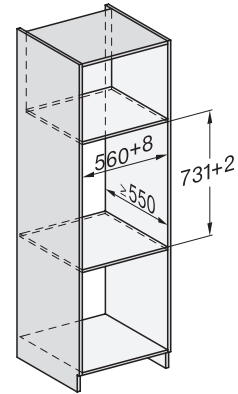

ESW 7010

Grifflose Gourmet-Wärmeschublade in 14 cm Höhe

EAN: 4002516150220 / Materialnummer: 11101740 / Alte Materialnummer: 30701020CH

Phasenanzahl	1
Netzanschlussleitung mit Netzstecker	•
Länge der elektrischen Leitung in m	2,0
<b>Mitgeliefertes Zubehör</b>	
Antirutschauflage	1

## ESW 7010

Grifflose Gourmet-Wärmeschublade in 14 cm Höhe

ESW7x10, DGC7x4xHCPro, DGC7x4xHCXPro, Skizze

ESW7x10, EVS7010, DG7x4x, DGM7x4x Skizze

A) 22 mm Glas, 23,3 mm Edelstahl

ESW7x10, EVS7010, DGC7x6xHCPro, DGC7x6xHCXPro Skizze

ESW7x10, EVS7010 Skizze

ESW7x10, Skizze

1) Ansicht von vorne, 2) Netzanschlussleitung, L=2.000 mm, 3) Lüftungsauschnitt min. 180 cm<sup>2</sup>, 4) kein Anschluss in diesem Bereich

ESW7010, ESW7110, EVS7010 - Skizze