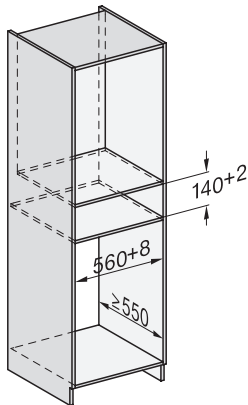

ESW 7010

Grifflose Gourmet-Wärmeschublade in 14 cm Höhe

EAN: 4002516150220 / Materialnummer: 11101740 / Alte Materialnummer: 30701020CH

Phasenanzahl	1
Netzanschlussleitung mit Netzstecker	•
Länge der elektrischen Leitung in m	2,0
<b>Mitgeliefertes Zubehör</b>	
Antirutschauflage	1

## ESW 7010

Grifflose Gourmet-Wärmeschublade in 14 cm Höhe

ESW7x10, DGC7x4xHCPro, DGC7x4xHCXPro, Skizze

ESW7x10, EVS7010, DG7x4x, DGM7x4x Skizze

A) 22 mm Glas, 23,3 mm Edelstahl

ESW7x10, EVS7010, DGC7x6xHCPro, DGC7x6xHCXPro Skizze

ESW7x10, EVS7010 Skizze

ESW7x10, Skizze

1) Ansicht von vorne, 2) Netzanschlussleitung, L=2.000 mm, 3) Lüftungsauschnitt min. 180 cm<sup>2</sup>, 4) kein Anschluss in diesem Bereich

ESW7010, ESW7110, EVS7010 - Skizze