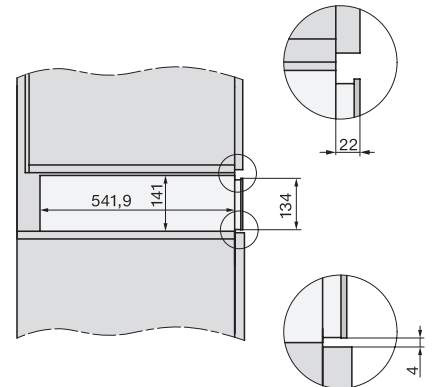

ESW 7010

Grifflose Gourmet-Wärmeschublade in 14 cm Höhe

EAN: 4002516150220 / Materialnummer: 11101740 / Alte Materialnummer: 30701020CH

Phasenanzahl	1
Netzanschlussleitung mit Netzstecker	•
Länge der elektrischen Leitung in m	2,0
<b>Mitgeliefertes Zubehör</b>	
Antirutschauflage	1

## ESW 7010

Grifflose Gourmet-Wärmeschublade in 14 cm Höhe

ESW7x10, DGC7x4xHCPro, DGC7x4xHCXPro, Skizze

ESW7x10, EVS7010, DG7x4x, DGM7x4x Skizze

A) 22 mm Glas, 23,3 mm Edelstahl

ESW7x10, EVS7010, DGC7x6xHCPro, DGC7x6xHCXPro Skizze

ESW7x10, EVS7010 Skizze

ESW7x10, Skizze

1) Ansicht von vorne, 2) Netzanschlussleitung, L=2.000 mm, 3) Lüftungsauschnitt min. 180 cm<sup>2</sup>, 4) kein Anschluss in diesem Bereich

ESW7010, ESW7110, EVS7010 - Skizze