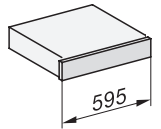

ESW 7010

Grifflose Gourmet-Wärmeschublade in 14 cm Höhe

EAN: 4002516150220 / Materialnummer: 11101740 / Alte Materialnummer: 30701020CH

Phasenanzahl	1
Netzanschlussleitung mit Netzstecker	•
Länge der elektrischen Leitung in m	2,0
<b>Mitgeliefertes Zubehör</b>	
Antirutschauflage	1

## ESW 7010

Grifflose Gourmet-Wärmeschublade in 14 cm Höhe

ESW7x10, DGC7x4xHCPro, DGC7x4xHCXPro, Skizze

ESW7x10, EVS7010, DG7x4x, DGM7x4x Skizze

A) 22 mm Glas, 23,3 mm Edelstahl

ESW7x10, EVS7010, DGC7x6xHCPro, DGC7x6xHCXPro Skizze

ESW7x10, EVS7010 Skizze

ESW7x10, Skizze

1) Ansicht von vorne, 2) Netzanschlussleitung, L=2.000 mm, 3) Lüftungsauschnitt min. 180 cm<sup>2</sup>, 4) kein Anschluss in diesem Bereich

ESW7010, ESW7110, EVS7010 - Skizze