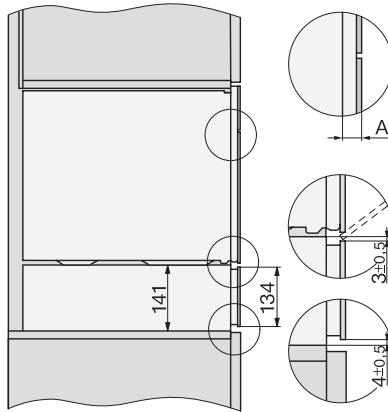

ESW 7010

Grifflose Gourmet-Wärmeschublade in 14 cm Höhe

EAN: 4002516150220 / Materialnummer: 11101740 / Alte Materialnummer: 30701020CH

Phasenanzahl	1
Netzanschlussleitung mit Netzstecker	•
Länge der elektrischen Leitung in m	2,0
<b>Mitgeliefertes Zubehör</b>	
Antirutschauflage	1

## ESW 7010

Grifflose Gourmet-Wärmeschublade in 14 cm Höhe

ESW7x10, DGC7x4xHCPro, DGC7x4xHCXPro, Skizze

ESW7x10, EVS7010, DG7x4x, DGM7x4x Skizze

A) 22 mm Glas, 23,3 mm Edelstahl

ESW7x10, EVS7010, DGC7x6xHCPro, DGC7x6xHCXPro Skizze

ESW7x10, EVS7010 Skizze

ESW7x10, Skizze

1) Ansicht von vorne, 2) Netzanschlussleitung, L=2.000 mm, 3) Lüftungsauschnitt min. 180 cm<sup>2</sup>, 4) kein Anschluss in diesem Bereich

ESW7010, ESW7110, EVS7010 - Skizze