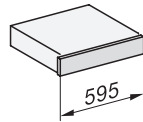

ESW 7010

Grifflose Gourmet-Wärmeschublade in 14 cm Höhe

EAN: 4002516150220 / Materialnummer: 11101740 / Alte Materialnummer: 30701020CH

Phasenanzahl	1
Netzanschlussleitung mit Netzstecker	•
Länge der elektrischen Leitung in m	2,0
<b>Mitgeliefertes Zubehör</b>	
Antirutschauflage	1

## ESW 7010

Grifflose Gourmet-Wärmeschublade in 14 cm Höhe

ESW7x10, DGC7x4xHCPro, DGC7x4xHCXPro, Skizze

ESW7x10, EVS7010, DG7x4x, DGM7x4x Skizze

A) 22 mm Glas, 23,3 mm Edelstahl

ESW7x10, EVS7010, DGC7x6xHCPro, DGC7x6xHCXPro Skizze

ESW7x10, EVS7010 Skizze

ESW7x10, Skizze

1) Ansicht von vorne, 2) Netzanschlussleitung, L=2.000 mm, 3) Lüftungsauschnitt min. 180 cm<sup>2</sup>, 4) kein Anschluss in diesem Bereich

ESW7010, ESW7110, EVS7010 - Skizze