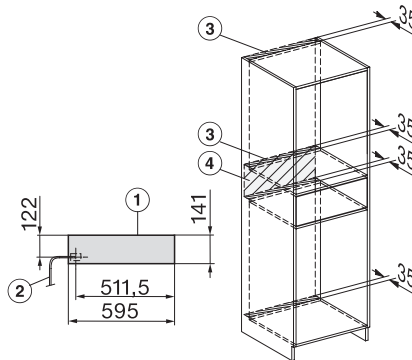

ESW 7010

Grifflose Gourmet-Wärmeschublade in 14 cm Höhe

EAN: 4002516150220 / Materialnummer: 11101740 / Alte Materialnummer: 30701020CH

Phasenanzahl	1
Netzanschlussleitung mit Netzstecker	•
Länge der elektrischen Leitung in m	2,0
<b>Mitgeliefertes Zubehör</b>	
Antirutschauflage	1

## ESW 7010

Grifflose Gourmet-Wärmeschublade in 14 cm Höhe

ESW7x10, DGC7x4xHCPro, DGC7x4xHCXPro, Skizze

ESW7x10, EVS7010, DG7x4x, DGM7x4x Skizze

A) 22 mm Glas, 23,3 mm Edelstahl

ESW7x10, EVS7010, DGC7x6xHCPro, DGC7x6xHCXPro Skizze

ESW7x10, EVS7010 Skizze

ESW7x10, Skizze

1) Ansicht von vorne, 2) Netzanschlussleitung, L=2.000 mm, 3) Lüftungsauschnitt min. 180 cm<sup>2</sup>, 4) kein Anschluss in diesem Bereich

ESW7010, ESW7110, EVS7010 - Skizze