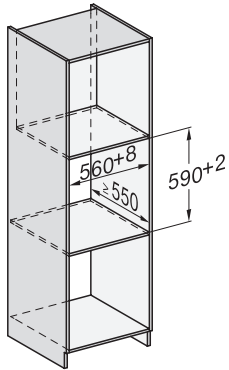

ESW 7010

Grifflose Gourmet-Wärmeschublade in 14 cm Höhe

EAN: 4002516150220 / Materialnummer: 11101740 / Alte Materialnummer: 30701020CH

Phasenanzahl	1
Netzanschlussleitung mit Netzstecker	•
Länge der elektrischen Leitung in m	2,0
<b>Mitgeliefertes Zubehör</b>	
Antirutschauflage	1

## ESW 7010

Grifflose Gourmet-Wärmeschublade in 14 cm Höhe

ESW7x10, DGC7x4xHCPro, DGC7x4xHCXPro, Skizze

ESW7x10, EVS7010, DG7x4x, DGM7x4x Skizze

A) 22 mm Glas, 23,3 mm Edelstahl

ESW7x10, EVS7010, DGC7x6xHCPro, DGC7x6xHCXPro Skizze

ESW7x10, EVS7010 Skizze

ESW7x10, Skizze

1) Ansicht von vorne, 2) Netzanschlussleitung, L=2.000 mm, 3) Lüftungsauschnitt min. 180 cm<sup>2</sup>, 4) kein Anschluss in diesem Bereich

ESW7010, ESW7110, EVS7010 - Skizze