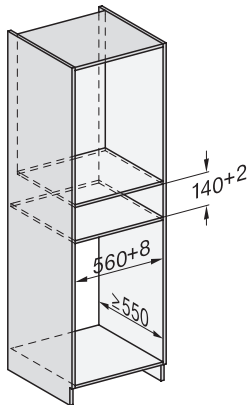

## ESW 7010

Grifflose Gourmet-Wärmeschublade in 14 cm Höhe

ESW7x10, DGC7x4xHCPro, DGC7x4xHCXPro, Skizze

ESW7x10, EVS7010, DG7x4x, DGM7x4x Skizze

A) 22 mm Glas, 23,3 mm Edelstahl

ESW7x10, EVS7010, DGC7x6xHCPro, DGC7x6xHCXPro Skizze

ESW7x10, EVS7010 Skizze

ESW7x10, Skizze

1) Ansicht von vorne, 2) Netzanschlussleitung, L=2.000 mm, 3) Lüftungsausschnitt min. 180 cm<sup>2</sup>, 4) kein Anschluss in diesem Bereich

ESW7010, ESW7110, EVS7010 - Skizze