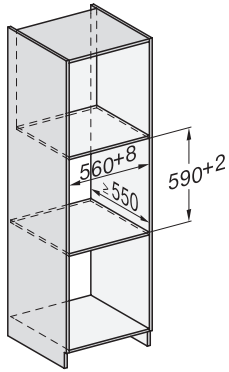

ESW 7010

Grifflose Gourmet-Wärmeschublade in 14 cm Höhe

EAN: 4002516149798 / Materialnummer: 11101730 / Alte Materialnummer: 30701010CH

Netzanschlussleitung mit Netzstecker

•

Länge der elektrischen Leitung in m

## ESW 7010

Grifflose Gourmet-Wärmeschublade in 14 cm Höhe

ESW7x10, DGC7x4xHCPro, DGC7x4xHCXPro, Skizze

ESW7x10, EVS7010, DG7x4x, DGM7x4x Skizze

A) 22 mm Glas, 23,3 mm Edelstahl

ESW7x10, EVS7010, DGC7x6xHCPro, DGC7x6xHCXPro Skizze

ESW7x10, EVS7010 Skizze

ESW7x10, Skizze

1) Ansicht von vorne, 2) Netzanschlussleitung, L=2.000 mm, 3) Lüftungsausschnitt min. 180 cm<sup>2</sup>, 4) kein Anschluss in diesem Bereich

ESW7010, ESW7110, EVS7010 - Skizze