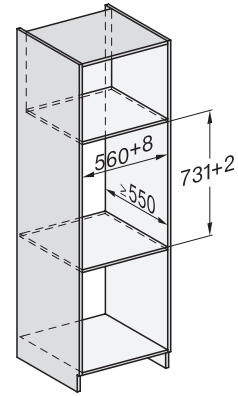

## ESW 7010

Grifflose Gourmet-Wärmeschublade in 14 cm Höhe

ESW7x10, DGC7x4xHCPro, DGC7x4xHCXPro, Skizze

ESW7x10, EVS7010, DG7x4x, DGM7x4x Skizze

A) 22 mm Glas, 23,3 mm Edelstahl

ESW7x10, EVS7010, DGC7x6xHCPro, DGC7x6xHCXPro Skizze

ESW7x10, EVS7010 Skizze

ESW7x10, Skizze

1) Ansicht von vorne, 2) Netzanschlussleitung, L=2.000 mm, 3) Lüftungsausschnitt min. 180 cm<sup>2</sup>, 4) kein Anschluss in diesem Bereich

ESW7010, ESW7110, EVS7010 - Skizze