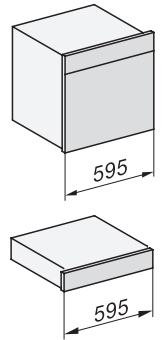

ESW 7010

Grifflose Gourmet-Wärmeschublade in 14 cm Höhe

EAN: 4002516149798 / Materialnummer: 11101730 / Alte Materialnummer: 30701010CH

Netzanschlussleitung mit Netzstecker

•

Länge der elektrischen Leitung in m

## ESW 7010

Grifflose Gourmet-Wärmeschublade in 14 cm Höhe

ESW7x10, DGC7x4xHCPro, DGC7x4xHCXPro, Skizze

ESW7x10, EVS7010, DG7x4x, DGM7x4x Skizze

A) 22 mm Glas, 23,3 mm Edelstahl

ESW7x10, EVS7010, DGC7x6xHCPro, DGC7x6xHCXPro Skizze

ESW7x10, EVS7010 Skizze

ESW7x10, Skizze

1) Ansicht von vorne, 2) Netzanschlussleitung, L=2.000 mm, 3) Lüftungsausschnitt min. 180 cm<sup>2</sup>, 4) kein Anschluss in diesem Bereich

ESW7010, ESW7110, EVS7010 - Skizze