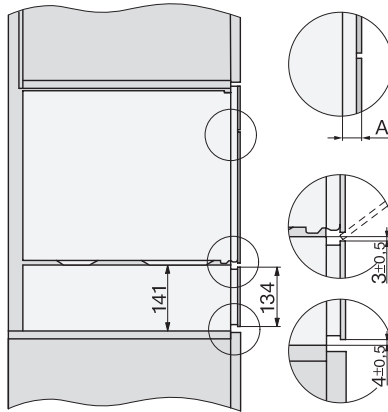

ESW 7010

Grifflose Gourmet-Wärmeschublade in 14 cm Höhe

EAN: 4002516149798 / Materialnummer: 11101730 / Alte Materialnummer: 30701010CH

Netzanschlussleitung mit Netzstecker

•

Länge der elektrischen Leitung in m

## ESW 7010

Grifflose Gourmet-Wärmeschublade in 14 cm Höhe

ESW7x10, DGC7x4xHCPro, DGC7x4xHCXPro, Skizze

ESW7x10, EVS7010, DG7x4x, DGM7x4x Skizze

A) 22 mm Glas, 23,3 mm Edelstahl

ESW7x10, EVS7010, DGC7x6xHCPro, DGC7x6xHCXPro Skizze

ESW7x10, EVS7010 Skizze

ESW7x10, Skizze

1) Ansicht von vorne, 2) Netzanschlussleitung, L=2.000 mm, 3) Lüftungsausschnitt min. 180 cm<sup>2</sup>, 4) kein Anschluss in diesem Bereich

ESW7010, ESW7110, EVS7010 - Skizze