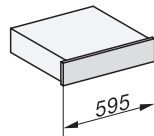

ESW 7010

Grifflose Gourmet-Wärmeschublade in 14 cm Höhe

EAN: 4002516149798 / Materialnummer: 11101730 / Alte Materialnummer: 30701010CH

Netzanschlussleitung mit Netzstecker

•

Länge der elektrischen Leitung in m

## ESW 7010

Grifflose Gourmet-Wärmeschublade in 14 cm Höhe

ESW7x10, DGC7x4xHCPro, DGC7x4xHCXPro, Skizze

ESW7x10, EVS7010, DG7x4x, DGM7x4x Skizze

A) 22 mm Glas, 23,3 mm Edelstahl

ESW7x10, EVS7010, DGC7x6xHCPro, DGC7x6xHCXPro Skizze

ESW7x10, EVS7010 Skizze

ESW7x10, Skizze

1) Ansicht von vorne, 2) Netzanschlussleitung, L=2.000 mm, 3) Lüftungsausschnitt min. 180 cm<sup>2</sup>, 4) kein Anschluss in diesem Bereich

ESW7010, ESW7110, EVS7010 - Skizze