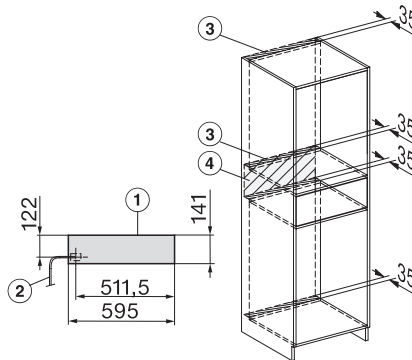

ESW 7010

Grifflose Gourmet-Wärmeschublade in 14 cm Höhe

EAN: 4002516149798 / Materialnummer: 11101730 / Alte Materialnummer: 30701010CH

Netzanschlussleitung mit Netzstecker

•

Länge der elektrischen Leitung in m

## ESW 7010

Grifflose Gourmet-Wärmeschublade in 14 cm Höhe

ESW7x10, DGC7x4xHCPro, DGC7x4xHCXPro, Skizze

ESW7x10, EVS7010, DG7x4x, DGM7x4x Skizze

A) 22 mm Glas, 23,3 mm Edelstahl

ESW7x10, EVS7010, DGC7x6xHCPro, DGC7x6xHCXPro Skizze

ESW7x10, EVS7010 Skizze

ESW7x10, Skizze

1) Ansicht von vorne, 2) Netzanschlussleitung, L=2.000 mm, 3) Lüftungsausschnitt min. 180 cm<sup>2</sup>, 4) kein Anschluss in diesem Bereich

ESW7010, ESW7110, EVS7010 - Skizze