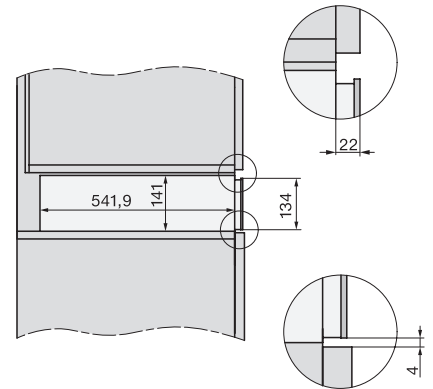

ESW 7010

Grifflose Gourmet-Wärmeschublade in 14 cm Höhe

EAN: 4002516149798 / Materialnummer: 11101730 / Alte Materialnummer: 30701010CH

Netzanschlussleitung mit Netzstecker

•

Länge der elektrischen Leitung in m

## ESW 7010

Grifflose Gourmet-Wärmeschublade in 14 cm Höhe

ESW7x10, DGC7x4xHCPro, DGC7x4xHCXPro, Skizze

ESW7x10, EVS7010, DG7x4x, DGM7x4x Skizze

A) 22 mm Glas, 23,3 mm Edelstahl

ESW7x10, EVS7010, DGC7x6xHCPro, DGC7x6xHCXPro Skizze

ESW7x10, EVS7010 Skizze

ESW7x10, Skizze

1) Ansicht von vorne, 2) Netzanschlussleitung, L=2.000 mm, 3) Lüftungsausschnitt min. 180 cm<sup>2</sup>, 4) kein Anschluss in diesem Bereich

ESW7010, ESW7110, EVS7010 - Skizze