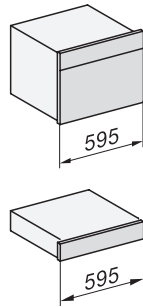

ESW 7010

Grifflose Gourmet-Wärmeschublade in 14 cm Höhe

EAN: 4002516149798 / Materialnummer: 11101730 / Alte Materialnummer: 30701010CH

Netzanschlussleitung mit Netzstecker

•

Länge der elektrischen Leitung in m

## ESW 7010

Grifflose Gourmet-Wärmeschublade in 14 cm Höhe

ESW7x10, DGC7x4xHCPro, DGC7x4xHCXPro, Skizze

ESW7x10, EVS7010, DG7x4x, DGM7x4x Skizze

A) 22 mm Glas, 23,3 mm Edelstahl

ESW7x10, EVS7010, DGC7x6xHCPro, DGC7x6xHCXPro Skizze

ESW7x10, EVS7010 Skizze

ESW7x10, Skizze

1) Ansicht von vorne, 2) Netzanschlussleitung, L=2.000 mm, 3) Lüftungsausschnitt min. 180 cm<sup>2</sup>, 4) kein Anschluss in diesem Bereich

ESW7010, ESW7110, EVS7010 - Skizze