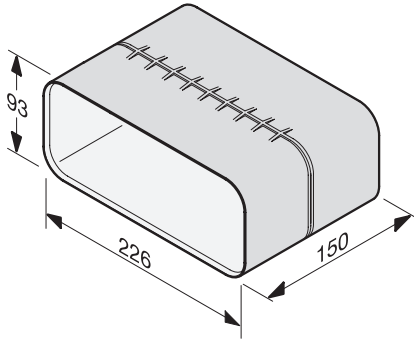

DFK-L  
Längenausgleich Flachkanal  
für eine effektive und individuelle Luftführung.

EAN: 4002516084228 / Materialnummer: 11051270 / Alte Materialnummer: 28996399D

- Für eine hygienische Entlüftung im Abluft- und Umluftbetrieb
- Optimale Strömungseigenschaften
- Landesspezifische Bauvorschriften sind zu beachten
- Aus weissem Kunststoff, schwer entflammbar
- Ausgleichsstück für gerade Flachkanalteile (überschiebbar) 150 mm

DFK-L  
Längenausgleich Flachkanal  
für eine effektive und individuelle Luftführung.

DFK-L Längenausgleich, 150 mm, Skizze