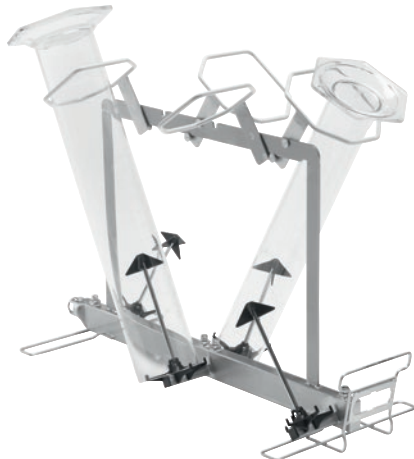

A 623
Modul
zur optimalen Aufnahme von Messzylindern.

- Bestückt mit vier Düsen
- Für Messzylinder mit 1-2 l Kapazität
- Schwenkbare Auflagen für ein leichtes Handling

EAN: 4002516071440 / Materialnummer: 11025560 / Alte Materialnummer: 69662300D

Produktzugehörigkeit	
Grossraum Reinigungs- und Desinfektionsgeräte, Labor	•
Gerätezugehörigkeit	
PLW 8615	•
PLW 8616	•
PLW 8617	•
Produktkategorie	
Einsatz/Modul für Messzylinder	•
Produkteigenschaften	
Material	Edelstahl, Kunststoff
Farbe	Edelstahl, Schwarz
Anwendungsbereich	
Aufbereitung von Laborglas	•
Aufbereitung von Messzylindern	•
Kapazität	
Messzylinder [Anzahl]	4
Masse und Gewicht	
Aussenmass, Nettohöhe in mm	437
Aussenmass, Nettobreite in mm	255
Aussenmass, Nettotiefe in mm	608
Aussenmass, Bruttohöhe in mm	540
Aussenmass, Bruttobreite in mm	530
Aussenmass, Bruttotiefe in mm	500
Nettogewicht in kg	6,30
Bruttogewicht in kg	7,80