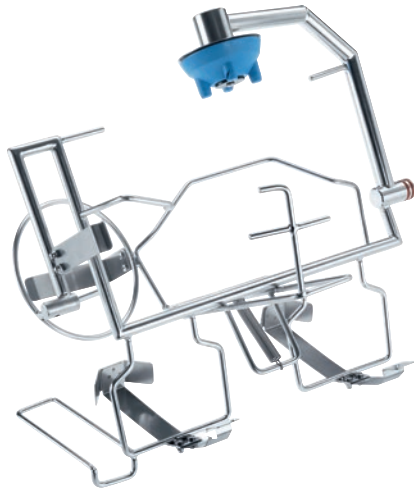

APWD 106

Einsatz

zur optimalen Aufbereitung und Desinfektion des Spülguts im Steckbeckenspüler.

EAN: 4002516066101 / Materialnummer: 11013690 / Alte Materialnummer: 68510600D

Produktzugehörigkeit	
Steckbeckenspüler	•
Gerätezugehörigkeit	
PWD 8549	•
Produktkategorie	
Einsatz für Steckbecken und Urinflaschen	•
Produkteigenschaften	
Material	Edelstahl
Farbe	Edelstahl
Anwendungsbereich	
Aufbereitung von Steckbecken und Urinflaschen	•
Kapazität	
Urinflaschen [Anzahl]	2
Steckbecken [Anzahl]	1
Masse und Gewicht	
Aussenmass, Nettohöhe in mm	315
Aussenmass, Nettobreite in mm	345
Aussenmass, Nettotiefe in mm	425
Aussenmass, Bruttohöhe in mm	345
Aussenmass, Bruttobreite in mm	435
Aussenmass, Bruttotiefe in mm	510
Nettogewicht in kg	2,12
Bruttogewicht in kg	3,74