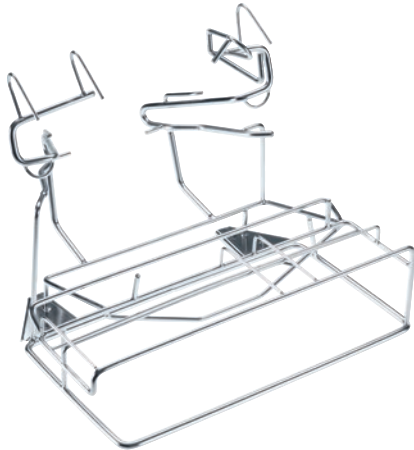

APWD 093

Einsatz

zur optimalen Aufbereitung und Desinfektion des Spülguts im Steckbeckenspüler.

EAN: 4002516066033 / Materialnummer: 11013620 / Alte Materialnummer: 68509300D

<b>Produktzugehörigkeit</b>	
Steckbeckenspüler	•
<b>Gerätezugehörigkeit</b>	
PWD 8545	•
<b>Produktkategorie</b>	
Einsatz für Steckbecken und Urinflaschen	•
<b>Produkteigenschaften</b>	
Material	Edelstahl
Farbe	Edelstahl
<b>Anwendungsbereich</b>	
Aufbereitung von Steckbecken und Urinflaschen	•
<b>Kapazität</b>	
Urinflaschen [Anzahl]	3
Steckbecken [Anzahl]	1
<b>Masse und Gewicht</b>	
Aussenmass, Nettohöhe in mm	325
Aussenmass, Nettobreite in mm	395
Aussenmass, Nettotiefe in mm	390
Aussenmass, Bruttohöhe in mm	348
Aussenmass, Bruttobreite in mm	430
Aussenmass, Bruttotiefe in mm	506
Nettogewicht in kg	1,91
Bruttogewicht in kg	3,38