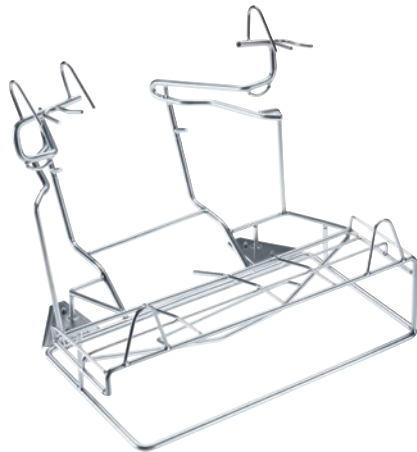

APWD 089

Einsatz

zur optimalen Aufbereitung und Desinfektion des Spülguts im Steckbeckenspüler.

EAN: 4002516066002 / Materialnummer: 11013580 / Alte Materialnummer: 68508900D

Produktzugehörigkeit	
Steckbeckenspüler	•
Gerätezugehörigkeit	
PWD 8545	•
Produktkategorie	
Einsatz für Steckbecken und Urinflaschen	•
Produkteigenschaften	
Material	Edelstahl
Farbe	Edelstahl
Anwendungsbereich	
Aufbereitung von Steckbecken und Urinflaschen	•
Kapazität	
Urinflaschen [Anzahl]	3
Steckbecken [Anzahl]	1
Masse und Gewicht	
Aussenmass, Nettohöhe in mm	315
Aussenmass, Nettobreite in mm	377
Aussenmass, Nettotiefe in mm	390
Aussenmass, Bruttohöhe in mm	345
Aussenmass, Bruttobreite in mm	425
Aussenmass, Bruttotiefe in mm	515
Nettogewicht in kg	1,70
Bruttogewicht in kg	3,39