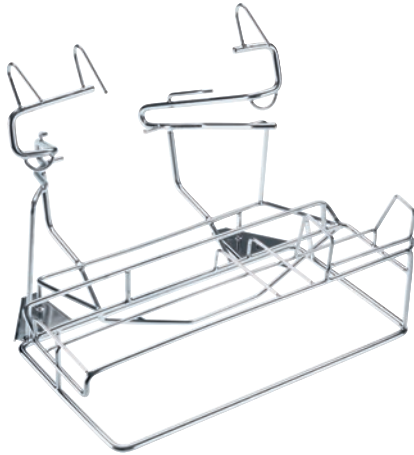

APWD 085

Einsatz

zur optimalen Aufbereitung und Desinfektion des Spülguts im Steckbeckenspüler.

EAN: 4002516065951 / Materialnummer: 11013540 / Alte Materialnummer: 68508500D

<b>Produktzugehörigkeit</b>	
Steckbeckenspüler	•
<b>Gerätezugehörigkeit</b>	
PWD 8545	•
<b>Produktkategorie</b>	
Einsatz für Steckbecken und Urinflaschen	•
<b>Produkteigenschaften</b>	
Material	Edelstahl
Farbe	Edelstahl
<b>Anwendungsbereich</b>	
Aufbereitung von Steckbecken und Urinflaschen	•
<b>Kapazität</b>	
Urinflaschen [Anzahl]	3
Steckbecken [Anzahl]	1
<b>Masse und Gewicht</b>	
Aussenmass, Nettohöhe in mm	297
Aussenmass, Nettobreite in mm	399
Aussenmass, Nettotiefe in mm	284
Aussenmass, Bruttohöhe in mm	350
Aussenmass, Bruttobreite in mm	435
Aussenmass, Bruttotiefe in mm	510
Nettogewicht in kg	1,92
Bruttogewicht in kg	3,55