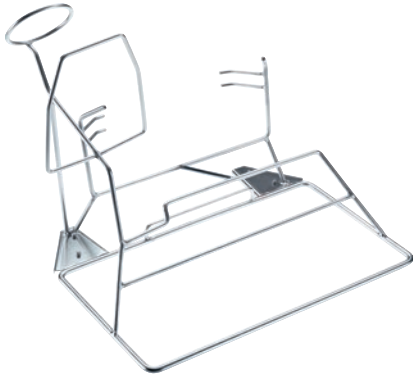

APWD 081

Einsatz

zur optimalen Aufbereitung und Desinfektion des Spülguts im Steckbeckenspüler.

EAN: 4002516065708 / Materialnummer: 11013500 / Alte Materialnummer: 68508100D

Produktzugehörigkeit	
Steckbeckenspüler	•
Gerätezugehörigkeit	
PWD 8545	•
Produktkategorie	
Einsatz für Steckbecken und Urinflaschen	•
Produkteigenschaften	
Material	Edelstahl
Farbe	Edelstahl
Anwendungsbereich	
Aufbereitung von Steckbecken und Urinflaschen	•
Kapazität	
Urinflaschen [Anzahl]	3
Steckbecken [Anzahl]	1
Masse und Gewicht	
Aussenmass, Nettohöhe in mm	315
Aussenmass, Nettobreite in mm	408
Aussenmass, Nettotiefe in mm	330
Aussenmass, Bruttohöhe in mm	345
Aussenmass, Bruttobreite in mm	436
Aussenmass, Bruttotiefe in mm	505
Nettogewicht in kg	1,17
Bruttogewicht in kg	2,77