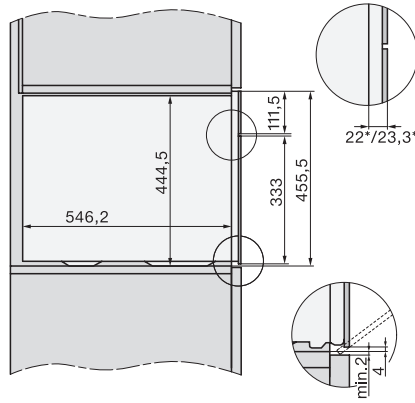

1) 400 mm, 2) 360 mm, 3) 47 mm, 4) 24 mm, 5) 32.5 mm

ESW7x20, DGC7x4xHCPro, DGC7x4xHCXPro, Skizze

ESW7x20, DG7xxx, DGM7xxx Skizze

ESW7x20, DGM7x4x Skizze

1) Ansicht von vorne, 2) Netzanschlussleitung, L=2.000 mm, 3) Lüftungsauschnitt min. 180 cm², 4) kein Anschluss in diesem Bereich

ESW7x10, DGC7x4xHCPro, DGC7x4xHCXPro, Skizze

Seitenansicht_DG_DGM_ESW7x10_EVS7010, Skizze

A) 22 mm Glas, 23,3 mm Edelstahl

DG7xxx, DGM7xxx, Skizze

Einbau DG DGM DGC XL Unterbau, Skizze

Verschraubung DG DGM, Skizze

DGM 7840

Dampfgarer mit Mikrowelle

für gesundes Kochen und schnelles Erwärmen mit Vernetzung, Menügren + M Touch.

Einbauzeichnung DG DGM, Skizze

Seitenansicht DG DGM, Skizze

22 mm Glas, 23,3 mm Edelstahl

Installation DGM, Skizze

1) Netzanschlussleitung, L=2000 mm, 2) Wasserzulaufschlauch, L=2000 mm, 3) Lüftungsausschnitt min. 180 cm², 4) kein Anschluss in diesem Bereich