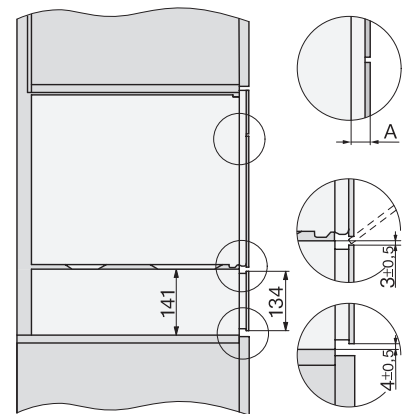

1) 400 mm, 2) 360 mm, 3) 47 mm, 4) 24 mm, 5) 32.5 mm

ESW7x20, DGC7x4xHCPro, DGC7x4xHCXPro, Skizze

ESW7x20, DG7xxx, DGM7xxx Skizze

ESW7x20, DGM7x4x Skizze

1) Ansicht von vorne, 2) Netzanschlussleitung, L=2.000 mm, 3) Lüftungsauschnitt min. 180 cm², 4) kein Anschluss in diesem Bereich

ESW7x10, DGC7x4xHCPro, DGC7x4xHCXPro, Skizze

Seitenansicht_DG_DGM_ESW7x10_EVS7010, Skizze

A) 22 mm Glas, 23,3 mm Edelstahl

DG7xxx, DGM7xxx, Skizze

Einbau DG DGM DGC XL Unterbau, Skizze

Verschraubung DG DGM, Skizze

DGM 7840

Dampfgarer mit Mikrowelle

für gesundes Kochen und schnelles Erwärmen mit Vernetzung, Menügren + M Touch.

Einbauzeichnung DG DGM, Skizze

Seitenansicht DG DGM, Skizze

22 mm Glas, 23,3 mm Edelstahl

Installation DGM, Skizze