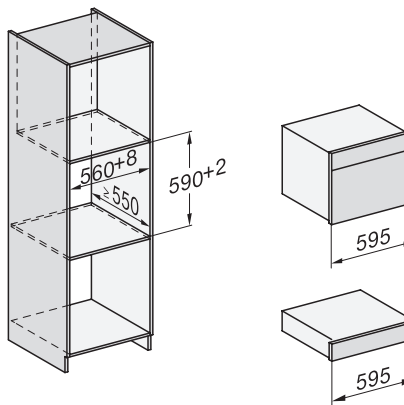

1) 400 mm, 2) 360 mm, 3) 47 mm, 4) 24 mm, 5) 32.5 mm

ESW7x20, DGC7x4xHCPro, DGC7x4xHCXPro, Skizze

ESW7x20, DG7xxx, DGM7xxx Skizze

ESW7x20, DGM7x4x Skizze

1) Ansicht von vorne, 2) Netzanschlussleitung, L=2.000 mm, 3) Lüftungsauschnitt min. 180 cm², 4) kein Anschluss in diesem Bereich

ESW7x10, DGC7x4xHCPro, DGC7x4xHCXPro, Skizze

Seitenansicht_DG_DGM_ESW7x10_EVS7010, Skizze

A) 22 mm Glas, 23,3 mm Edelstahl

DG7xxx, DGM7xxx, Skizze

Einbau DG DGM DGC XL Unterbau, Skizze

Verschraubung DG DGM, Skizze