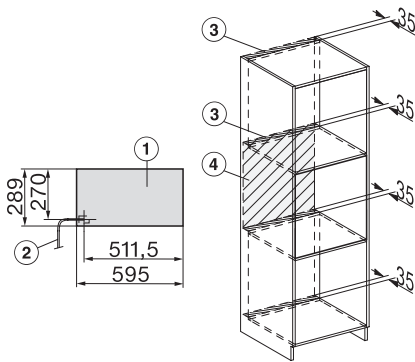

1) 400 mm, 2) 360 mm, 3) 47 mm, 4) 24 mm, 5) 32.5 mm

ESW7x20, DGC7x4xHCPro, DGC7x4xHCXPro, Skizze

ESW7x20, DG7xxx, DGM7xxx Skizze

ESW7x20, DGM7x4x Skizze

1) Ansicht von vorne, 2) Netzanschlussleitung, L=2.000 mm, 3) Lüftungsauschnitt min. 180 cm², 4) kein Anschluss in diesem Bereich

ESW7x10, DGC7x4xHCPro, DGC7x4xHCXPro, Skizze

Seitenansicht_DG_DGM_ESW7x10_EVS7010, Skizze

A) 22 mm Glas, 23,3 mm Edelstahl

DG7xxx, DGM7xxx, Skizze

Einbau DG DGM DGC XL Unterbau, Skizze

Verschraubung DG DGM, Skizze