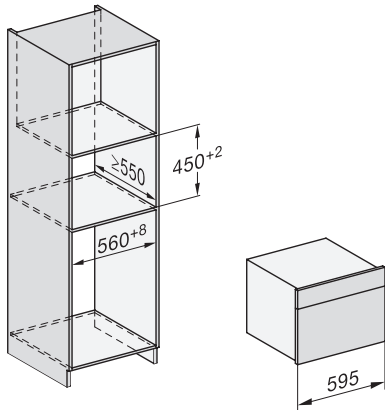

1) 400 mm, 2) 360 mm, 3) 47 mm, 4) 24 mm, 5) 32.5 mm

ESW7x20, DGC7x4xHCPro, DGC7x4xHCXPro, Skizze

ESW7x20, DG7xxx, DGM7xxx Skizze

ESW7x20, DGM7x4x Skizze

1) Ansicht von vorne, 2) Netzanschlussleitung, L=2.000 mm, 3) Lüftungsauschnitt min. 180 cm², 4) kein Anschluss in diesem Bereich

ESW7x10, DGC7x4xHCPro, DGC7x4xHCXPro, Skizze

Seitenansicht_DG_DGM_ESW7x10_EVS7010, Skizze

A) 22 mm Glas, 23,3 mm Edelstahl

DG7xxx, DGM7xxx, Skizze

Einbau DG DGM DGC XL Unterbau, Skizze

Verschraubung DG DGM, Skizze