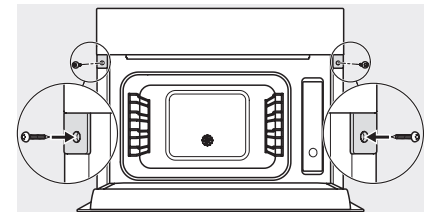

1) 400 mm, 2) 360 mm, 3) 47 mm, 4) 24 mm, 5) 32.5 mm

ESW7x20, DGC7x4xHCPro, DGC7x4xHCXPro, Skizze

ESW7x20, DG7xxx, DGM7xxx Skizze

ESW7x20, DGM7x4x Skizze

1) Ansicht von vorne, 2) Netzanschlussleitung, L=2.000 mm, 3) Lüftungsauschnitt min. 180 cm², 4) kein Anschluss in diesem Bereich

ESW7x10, DGC7x4xHCPro, DGC7x4xHCXPro, Skizze

Seitenansicht_DG_DGM_ESW7x10_EVS7010, Skizze

A) 22 mm Glas, 23,3 mm Edelstahl

DG7xxx, DGM7xxx, Skizze

Einbau DG DGM DGC XL Unterbau, Skizze

Verschraubung DG DGM, Skizze

DGM 7840

Dampfgarer mit Mikrowelle

für gesundes Kochen und schnelles Erwärmen mit Vernetzung, Menügren + M Touch.

Einbauzeichnung DG DGM, Skizze

Seitenansicht DG DGM, Skizze

22 mm Glas, 23,3 mm Edelstahl

Installation DGM, Skizze

1) Netzanschlussleitung, L=2000 mm, 2) Wasserzulaufschlauch, L=2000 mm, 3) Lüftungsausschnitt min. 180 cm², 4) kein Anschluss in diesem Bereich