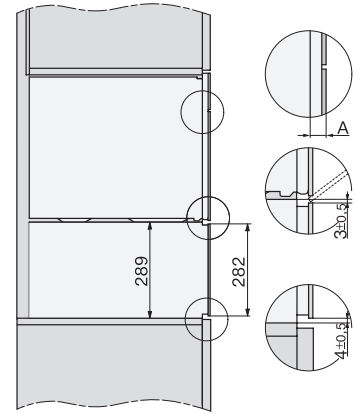

1) 400 mm, 2) 360 mm, 3) 47 mm, 4) 24 mm, 5) 32.5 mm

ESW7x20, DGC7x4xHCPro, DGC7x4xHCXPro, Skizze

ESW7x20, DG7xxx, DGM7xxx Skizze

ESW7x20, DGM7x4x Skizze

1) Ansicht von vorne, 2) Netzanschlussleitung, L=2.000 mm, 3) Lüftungsauschnitt min. 180 cm², 4) kein Anschluss in diesem Bereich

ESW7x10, DGC7x4xHCPro, DGC7x4xHCXPro, Skizze

Seitenansicht_DG_DGM_ESW7x10_EVS7010, Skizze

A) 22 mm Glas, 23,3 mm Edelstahl

DG7xxx, DGM7xxx, Skizze

Einbau DG DGM DGC XL Unterbau, Skizze

Verschraubung DG DGM, Skizze