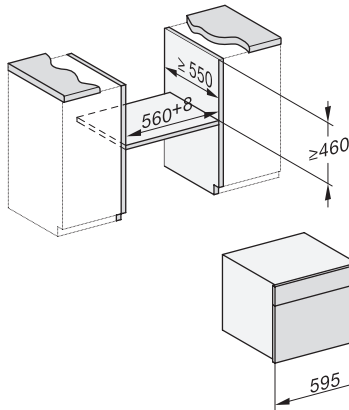

1) 400 mm, 2) 360 mm, 3) 47 mm, 4) 24 mm, 5) 32.5 mm

ESW7x20, DGC7x4xHCPro, DGC7x4xHCXPro, Skizze

ESW7x20, DG7xxx, DGM7xxx Skizze

ESW7x20, DGM7x4x Skizze

1) Ansicht von vorne, 2) Netzanschlussleitung, L=2.000 mm, 3) Lüftungsauschnitt min. 180 cm², 4) kein Anschluss in diesem Bereich

ESW7x10, DGC7x4xHCPro, DGC7x4xHCXPro, Skizze

Seitenansicht_DG_DGM_ESW7x10_EVS7010, Skizze

A) 22 mm Glas, 23,3 mm Edelstahl

DG7xxx, DGM7xxx, Skizze

Einbau DG DGM DGC XL Unterbau, Skizze

Verschraubung DG DGM, Skizze

DGM 7840

Dampfgarer mit Mikrowelle

für gesundes Kochen und schnelles Erwärmen mit Vernetzung, Menügren + M Touch.

Einbauzeichnung DG DGM, Skizze

Seitenansicht DG DGM, Skizze

22 mm Glas, 23,3 mm Edelstahl

Installation DGM, Skizze

1) Netzanschlussleitung, L=2000 mm, 2) Wasserzulaufschlauch, L=2000 mm, 3) Lüftungsausschnitt min. 180 cm², 4) kein Anschluss in diesem Bereich