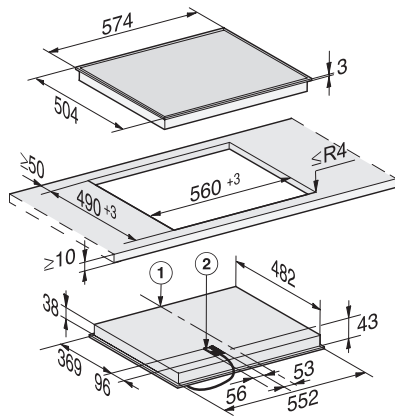

Technische Daten

Abmessungen (H x B x T) in mm	43 x 574 x 504
Abmessungen in mm (Breite)	574
Abmessungen in mm (Höhe)	43
Abmessungen in mm (Tiefe)	504
Ausschnittmasse in mm (Breite) bei aufliegendem Einbau	560
Ausschnittmasse in mm (Tiefe) bei aufliegendem Einbau	490
Unterkastenhöhe mit Anschlusskasten in mm	47
Gewicht in kg	8
Gesamtanschluss in kW	6,70
Länge der elektrischen Leitung in m	1,4
Spannung in V	400
Frequenz in Hz	50

Mitgeliefertes Zubehör

Glasschaber	•
Anschlusskabel	Ja

KM 6538 FR

Herdunabhängiges Elektrokochfeld
mit einer ExtraSpeed-Kochzone für kürzeste Ankochzeiten.

KM 6520 FR, KM 6538 FR (Skizze)

1) vorn, 2) Netzanschlusskasten mit Netzanschlussleitung,
Einbauhöhe = 43 mm, Netzanschlussleitung L = 1440 mm