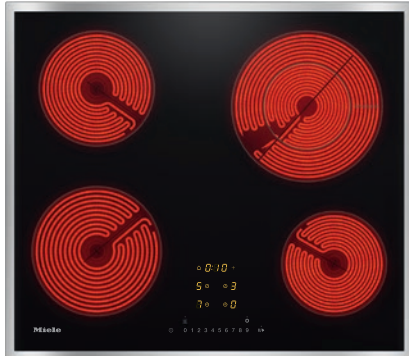

KM 6538 FR

Herdunabhängiges Elektrokochfeld
mit einer ExtraSpeed-Kochzone für kürzeste Ankochzeiten.

- Schnellanwahl per Zahlenreihe – ComfortSelect
- Ansprechendes Design – 574 mm breit mit umlaufendem Rahmen
- Besonders flexibel – 4 Kochzonen inkl. 1 Vario-Zone
- Unübertroffen schnell – 1 ExtraSpeed-Kochzone
- Kommunikation mit der Dunstabzugshaube – Automatikfunktion Con@ctivity

EAN: 4002515992807 / Materialnummer: 10881870 / Alte Materialnummer: 26653810CH

Beheizungsart	
Beheizungsart	Elektro
Bauform	
Unabhängig vom Herd	•
Design	
Elegante Glaskeramikoberfläche	•
Farbe der Glaskeramik	Schwarz
Umlaufender Edelstahlrahmen	•
Aufliegender Einbau	•
Kochzonenausstattung	
Anzahl der Kochzonen	4
1. Kochzone/Kochbereich	
Position	vorne links
Art	Einkreis-Kochzone
Grösse in mm	Ø 180
Max. Leistung in W	1800
2. Kochzone/Kochbereich	
Position	hinten links
Art	Einkreis-Kochzone
Grösse in mm	Ø 160
Max. Leistung in W	1500
3. Kochzone/Kochbereich	
Position	hinten rechts
Art	ExtraSpeed
Grösse in mm	Ø 120 / Ø 210
Max. Leistung in W	900/2200
4. Kochzone/Kochbereich	
Position	vorne rechts
Art	Einkreis-Kochzone
Grösse in mm	Ø 145
Max. Leistung in W	1200
Bedienkomfort	
Vernetzung mit Miele@home	•
Bedienung über Sensortasten	ComfortSelect
Automatikfunktion Con@ctivity 3.0	•
Kochzonenerweiterung	•
Anzeigefarbe	Gelb
Ankochautomatik	•
Warmhalten	•
Stop&Go-Funktion	•
Recall-Funktion	•
Abschaltautomatik	•
Individuelle Einstellmöglichkeiten (z. B. Signaltöne)	•
Kurzzeitwecker	•
Effizienz und Nachhaltigkeit	
Restwärmenutzung	•
Pflegekomfort	
Leicht zu reinigende Glaskeramik	•
Sicherheit	
Sicherheitsausschaltung	•

KM 6538 FR

Herdunabhängiges Elektrokochfeld
mit einer ExtraSpeed-Kochzone für kürzeste Ankochzeiten.

EAN: 4002515992807 / Materialnummer: 10881870 / Alte Materialnummer: 26653810CH

Verriegelungsfunktion	•
Inbetriebnahmesperre	•
Überhitzungsschutz	•
Restwärmeanzeige	•