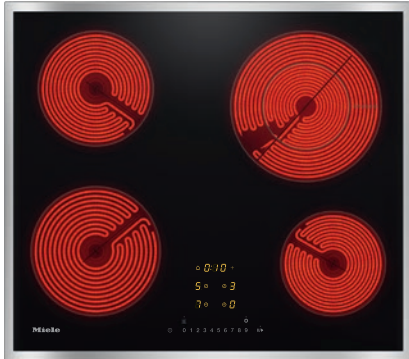

KM 6538 FR

Herdunabhängiges Elektrokochfeld
mit einer ExtraSpeed-Kochzone für kürzeste Ankochzeiten.

- Schnellanwahl per Zahlenreihe – ComfortSelect
- Ansprechendes Design – 574 mm breit mit umlaufendem Rahmen
- Besonders flexibel – 4 Kochzonen inkl. 1 Vario-Zone
- Unübertroffen schnell – 1 ExtraSpeed-Kochzone
- Kommunikation mit der Dunstabzugshaube – Automatikfunktion Con@ctivity

EAN: 4002515992807 / Materialnummer: 10881870 / Alte Materialnummer: 26653810CH

Beheizungsart	
Beheizungsart	Elektro
Bauform	
Unabhängig vom Herd	•
Design	
Elegante Glaskeramikoberfläche	•
Farbe der Glaskeramik	Schwarz
Umlaufender Edelstahlrahmen	•
Aufliegender Einbau	•
Kochzonenausstattung	
Anzahl der Kochzonen	4
1. Kochzone/Kochbereich	
Position	vorne links
Art	Einkreis-Kochzone
Grösse in mm	Ø 180
Max. Leistung in W	1800
2. Kochzone/Kochbereich	
Position	hinten links
Art	Einkreis-Kochzone
Grösse in mm	Ø 160
Max. Leistung in W	1500
3. Kochzone/Kochbereich	
Position	hinten rechts
Art	ExtraSpeed
Grösse in mm	Ø 120 / Ø 210
Max. Leistung in W	900/2200
4. Kochzone/Kochbereich	
Position	vorne rechts
Art	Einkreis-Kochzone
Grösse in mm	Ø 145
Max. Leistung in W	1200
Bedienkomfort	
Vernetzung mit Miele@home	•
Bedienung über Sensortasten	ComfortSelect
Automatikfunktion Con@ctivity 3.0	•
Kochzonenerweiterung	•
Anzeigefarbe	Gelb
Ankochautomatik	•
Warmhalten	•
Stop&Go-Funktion	•
Recall-Funktion	•
Abschaltautomatik	•
Individuelle Einstellmöglichkeiten (z. B. Signaltöne)	•
Kurzzeitwecker	•
Effizienz und Nachhaltigkeit	
Restwärmenutzung	•
Pflegekomfort	
Leicht zu reinigende Glaskeramik	•
Sicherheit	
Sicherheitsausschaltung	•

KM 6538 FR

Herdunabhängiges Elektrokochfeld
mit einer ExtraSpeed-Kochzone für kürzeste Ankochzeiten.

EAN: 4002515992807 / Materialnummer: 10881870 / Alte Materialnummer: 26653810CH

Verriegelungsfunktion	•
Inbetriebnahmesperre	•
Überhitzungsschutz	•
Restwärmeanzeige	•