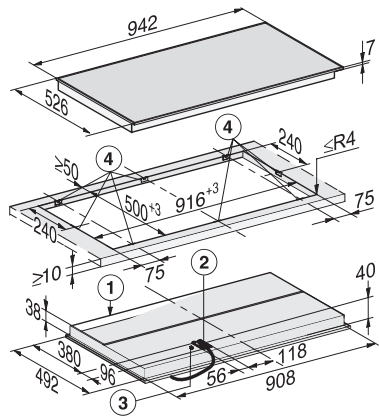

KM 6565 FR

Herdunabhängiges Elektrokochfeld
in maximaler Breite für bestmöglichen Koch- und Bedienkomfort.

EAN: 4002515992913 / Materialnummer: 10881860 / Alte Materialnummer: 26656500CH

Zeitdauer bis automatisches Schalten in Aus-Zustand in min	20
Zeitdauer bis automatisches Schalten in Bereitschaftsbetrieb in min	20
Zeitdauer bis automatisches Schalten in vernetztem Bereitschaftsbetrieb in min	20
Pflegekomfort	
Leicht zu reinigende Glaskeramik	•
Sicherheit	
Sicherheitsausschaltung	•
Verriegelungsfunktion	•
Inbetriebnahmesperre	•
Überhitzungsschutz	•
Restwärmeanzeige	•
Technische Daten	
Abmessungen (H x B x T) in mm	40 x 942 x 526
Abmessungen in mm (Breite)	942
Abmessungen in mm (Höhe)	40
Abmessungen in mm (Tiefe)	526
Ausschnittmasse in mm (Breite) bei aufliegendem Einbau	916
Ausschnittmasse in mm (Tiefe) bei aufliegendem Einbau	500
Unterkastenhöhe mit Anschlusskasten in mm	43
Gewicht in kg	13
Gesamtanschluss in kW	9,20
Länge der elektrischen Leitung in m	1,4
Spannung in V	400
Frequenz in Hz	50
Mitgeliefertes Zubehör	
Glasschaber	•
Anschlusskabel	Ja

KM 6565 FR

Herdunabhängiges Elektrokochfeld
in maximaler Breite für bestmöglichen Koch- und Bedienkomfort.

KM 6565 FR (Skizze)

- 1) Vorn, 2) Netzanschlusskasten mit Netzanschlussleitung,
Einbauhöhe = 40 mm, Netzanschlussleitung L = 1440 mm,
3) Anschluss WLAN Stick, 4) Klemmfedern